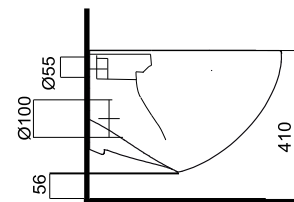

FLUENTA RIMLESS

Подвесной унитаз

Артикул

Модель

Размер ш/в/д

40006661

Fluenta Rimless -
Безободковый подвесной унитаз
с сиденьем Soft-Close

370/354/555