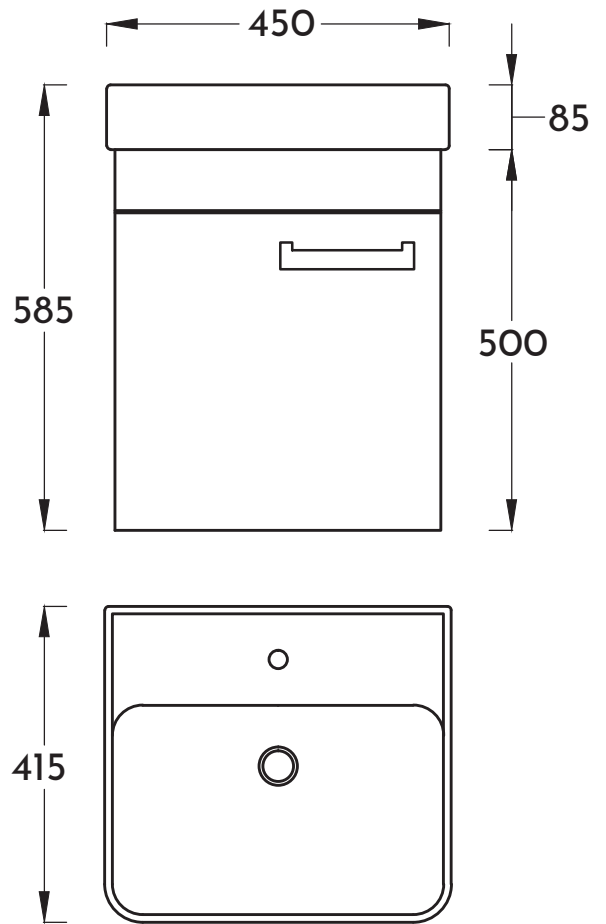

Материал корпуса: МДФ/влагостойкая пленка

Материал фасада: МДФ/декоративная пленка

Базовый модуль: 1 ящик

Тип установки: Подвесной

Поверхность: Матовый

Цвет: Желтый, белый

Раковина: Сантехнический фарфор

	Артикул	Модель	Размер ш/в/д*
	14000012	Тумба Compact Line	430/500/370
	в комплекте	Раковина	450/85/415