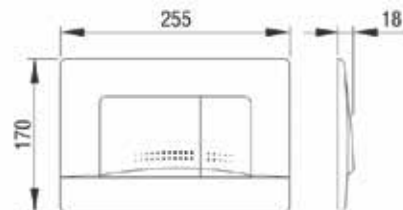

Клавиша **PLAY**

- Материал: пластик
- Режим слива воды: 2 кнопки
- Управление: механическое

Клавиша **ACTIVE**

- Материал: пластик
- Режим слива воды: 2 кнопки
- Управление: механическое

Клавиша **ONYX**

- Материал: пластик, оргстекло
- Режим слива воды: 2 кнопки
- Управление: механическое

Клавиша **DIAMOND**

- Материал: пластик, оргстекло
- Режим слива воды: 2 кнопки
- Управление: механическое

	Артикул	Модель	Размер ш/в/д
	40006357	PLAY - белый глянец	255/170/18
	40006358	PLAY - хром глянец	255/170/18
	40006360	ACTIVE - белый глянец	255/170/18
	40006361	ACTIVE - хром глянец	255/170/18
	40006363	ONYX - белый глянец	242/174/16
	40006364	ONYX - черный матовый	242/174/16
	40006365	DIAMOND - белый глянец	242/174/16
	40006366	DIAMOND - черный матовый	242/174/16