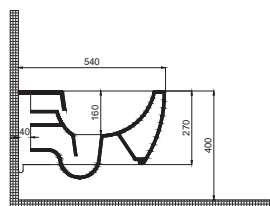

Крышка-сиденье **BLACK SLIM**

- Материал крышки: дюропласт
- Ультратонкая высота сиденья
- Антибактериальное покрытие
- Простой монтаж сиденья
- Петли из нержавеющей стали
- Функция «микролифт»

Артикул	Модель	Размер ш/в/д
 40006479	Black Line - Безободковый подвесной унитаз с сиденьем Black Slim	360/270/540
 15000003	Black Slim - крышка-сиденье	360/300/520