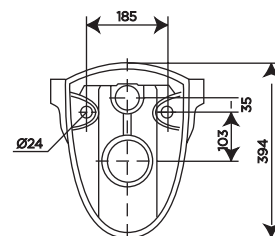

- в комплекте ультратонкая и быстросъемная крышка-сиденье с микролифтом из дюропласта

Рекомендуется для установки с инсталляцией Fluenta

Межосевое расстояние под крепеж: 18 см

FLUENTA ROUND WASHBASIN

Накладная раковина