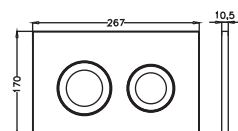

КЛАВИШИ СМЫВА

TWIN

DUO

COOL

SMART