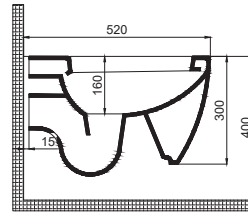

БЕЗОБОДКОВЫЙ ПОДВЕСНОЙ УНИТАЗ
KING LINE

БЕЗОБОДКОВЫЙ ПОДВЕСНОЙ УНИТАЗ
STREAM LINE

БЕЗОБОДКОВЫЙ ПОДВЕСНОЙ УНИТАЗ
ARC LINE

БЕЗОБОДКОВЫЙ ПОДВЕСНОЙ УНИТАЗ
MOON LINE

Крышка-сиденье **ROMA ULTRA SLIM**

- Материал крышки: дюропласт
- Ультратонкая высота сиденья
- Антибактериальное покрытие
- Простой монтаж сиденья
- Петли из нержавеющей стали
- Функция «микролифт»