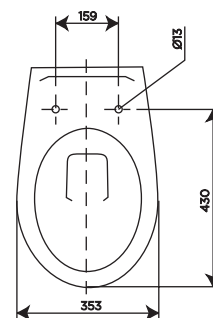

- в комплекте ультратонкая и быстросъемная крышка-сиденье с микролифтом из дюропласта

Рекомендуется для установки с инсталляцией Fluenta

Межосевое расстояние под крепеж: 18 см

FLUENTA ROUND WASHBASIN

Накладная раковина