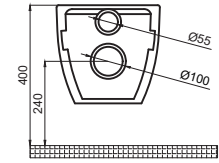

БЕЗОБОДКОВЫЙ ПОДВЕСНОЙ УНИТАЗ
KING LINE

БЕЗОБОДКОВЫЙ ПОДВЕСНОЙ УНИТАЗ
STREAM LINE

БЕЗОБОДКОВЫЙ ПОДВЕСНОЙ УНИТАЗ
ARC LINE

БЕЗОБОДКОВЫЙ ПОДВЕСНОЙ УНИТАЗ
MOON LINE

Крышка-сиденье **ROMA ULTRA SLIM**

- Материал крышки: дюропласт
- Ультратонкая высота сиденья
- Антибактериальное покрытие
- Простой монтаж сиденья
- Петли из нержавеющей стали
- Функция «микролифт»