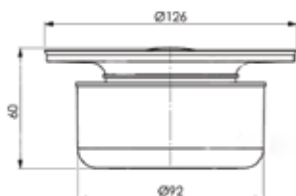

Мульти-сифон

Предотвращает возвращение неприятных запахов из канализации благодаря двойному уплотнению, которое включает в себя гидрозатвор и механическое уплотнение - силиконовую мембрану.

- Высота гидрозатвора 25 мм.
- Если вода из мультисифона испаряется, уплотнение по-прежнему защищено силиконовой мембраной.
- Силиконовая мембрана чрезвычайно чувствительна к низкому давлению, но также защищает от высокого давления из-за опоры на корпус самой конструкции.
- Силиконовая мембрана устойчива к температурам от -50°C до 150°C.
- Уплотнительное соединение мультисифона с корпусом трапа изготовленное из термопластичного каучука (ТРЕ).
- Уплотнение ТРЕ устойчиво к температурам от -50°C до 120°C, ультрафиолетовым лучам, скручиванию и деформации.
- Простая установка и снятие мультисифона одной рукой.
- Простота технического обслуживания «в два движения».
- Мультисифон обеспечивает 100% гарантию непроницаемости запаха.

Артикул

Модель

14702509

Трап Bettoserb - горизонтальный выпуск

14702510

Трап Bettoserb - вертикальный выпуск