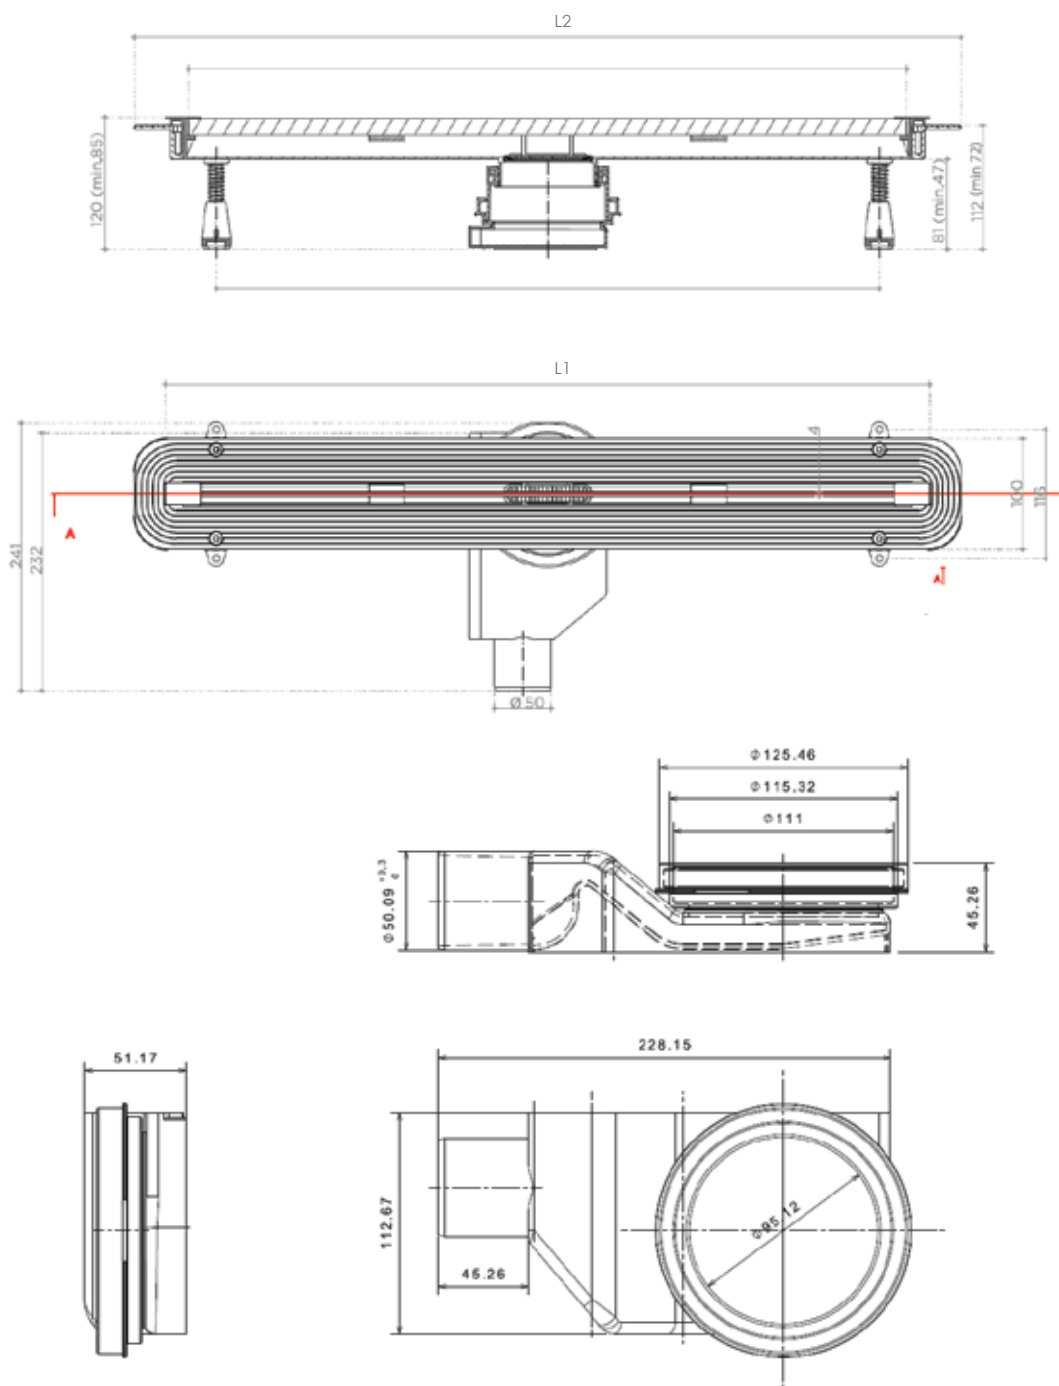

КОМПЛЕКТАЦИЯ

- S-образный сифон с гидрозатвором
- Опоры для регулировки высоты (450-650-2шт., 750-950-4шт.)
- Переходник с уплотнительной резинкой
- Корпус
- Грязеулавливающая сеточка
- Дизайн-вставка
- Набор крепежей
- Гидроизоляционная лента MAPEI
- Аллюминиевые уголки
- Боковые заглушки с логотипом

Slim Line +	300	450	550	650	750	850	950
L1, мм	352	492	592	692	792	892	992
L2, мм	398	448	548	648	748	848	1048