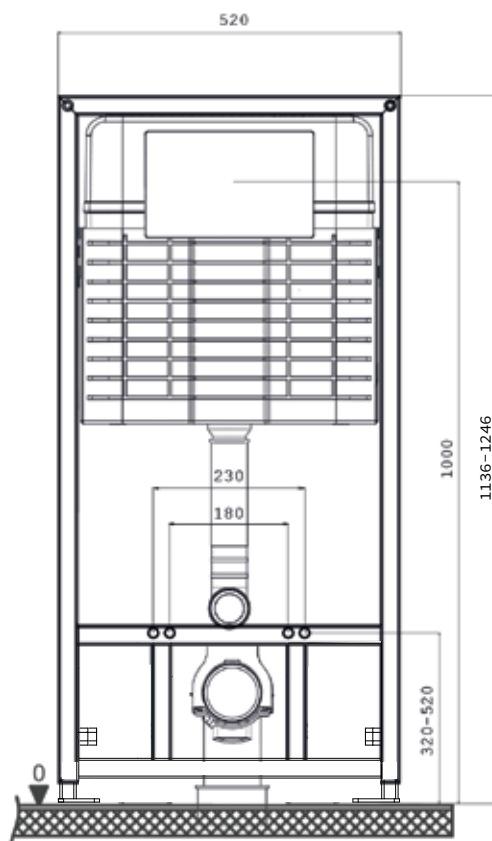

Артикул

Модель

Размер ш/в/г

40006456

Bettoserb - Инсталляция
для подвесного унитаза

520/1136/120

ТЕХНИЧЕСКАЯ ИНФОРМАЦИЯ

Самонесущая конструкция
Опорная рама из профилей 30x30x2 мм
Рама защищена порошковой эмалью
Регулируемые опорные ноги 25x25 мм: от 0 до 20 см
Монтажная глубина: от 12 до 20 см
Универсальные крепления для монтажа к стене и угловой монтаж
Объем бака: 9 литров
Большой смыв: 4,5л/6л
Малый смыв: 2,5л/3л
Подключение к водоснабжению: верхняя средняя/левая сторона
Для управления смывными клавишами типа Bettoserb
Для унитазов с межосевым расстоянием под крепежные шпильки 18 см или 23 см
Бак скрытого монтажа, полностью герметизированный от попадания конденсата
Бесшумный заливной клапан (класс II) сертификат качества EN 14124
Нагрузка: 400 кг
Гарантия: 10 лет

КОМПЛЕКТАЦИЯ

1. 1 - Система инсталляции
2. 2 - Бачок скрытого монтажа
3. 3 - Бесшумный заправочный клапан
4. 4 - Выпускной клапан
5. 5 - Комплект креплений
6. 6 - Патрубок DN 90
7. 7 - Патрубок DN 110