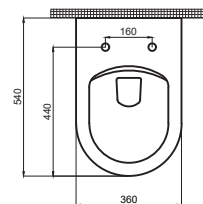

БЕЗОБОДКОВЫЙ ПОДВЕСНОЙ УНИТАЗ
KING LINE

БЕЗОБОДКОВЫЙ ПОДВЕСНОЙ УНИТАЗ
STREAM LINE

БЕЗОБОДКОВЫЙ ПОДВЕСНОЙ УНИТАЗ
ARC LINE

БЕЗОБОДКОВЫЙ ПОДВЕСНОЙ УНИТАЗ
MOON LINE

Крышка-сиденье **ROMA ULTRA SLIM**

- Материал крышки: дюропласт
- Ультратонкая высота сиденья
- Антибактериальное покрытие
- Простой монтаж сиденья
- Петли из нержавеющей стали
- Функция «микролифт»