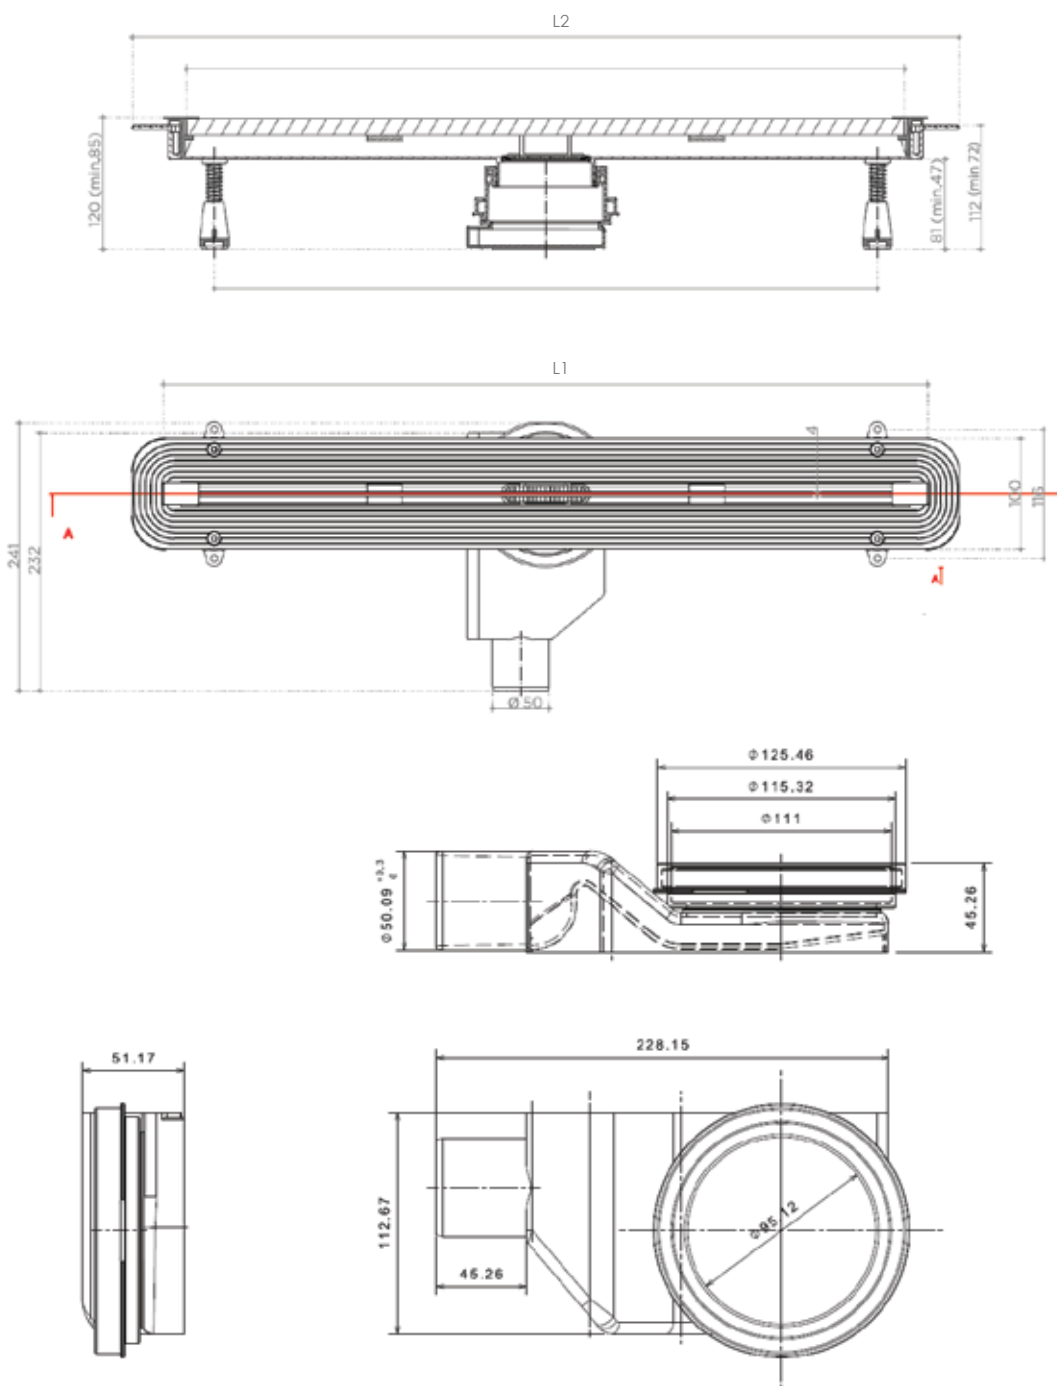

КОМПЛЕКТАЦИЯ

- S-образный сифон с гидрозатвором
- Опоры для регулировки высоты (450-650-2шт., 750-950-4шт.)
- Переходник с уплотнительной резинкой
- Корпус
- Грязеулавливающая сеточка
- Дизайн-вставка
- Набор крепежей
- Гидроизоляционная лента MAPEI
- Аллюминиевые уголки

Slim Line	300	450	550	650	750	850	950
L1, мм	352	492	592	692	792	892	992
L2, мм	398	448	548	648	748	848	1048