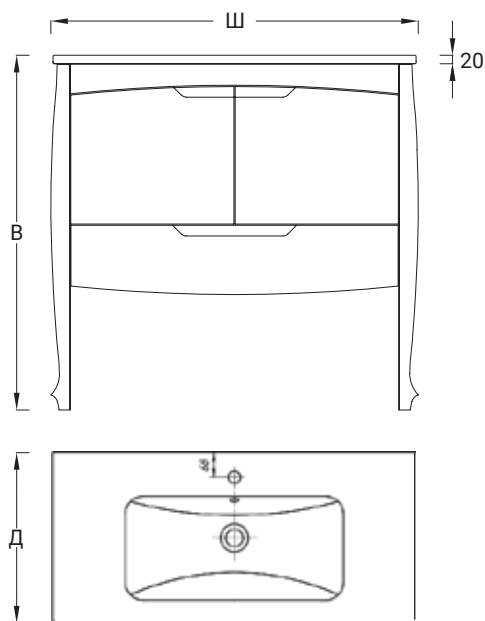

Материал корпуса: МДФ/массив бука/влагостойкая эмаль

Материал фасада: МДФ/влагостойкая эмаль

Базовый модуль: 2 двери; 1 ящик

Тип установки: Напольный

Поверхность: Текстура

Цвет: Белый

Раковина: Сантехнический фарфор