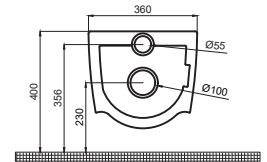

БЕЗОБОДКОВЫЙ ПОДВЕСНОЙ УНИТАЗ
KING LINE

БЕЗОБОДКОВЫЙ ПОДВЕСНОЙ УНИТАЗ
STREAM LINE

БЕЗОБОДКОВЫЙ ПОДВЕСНОЙ УНИТАЗ
ARC LINE

БЕЗОБОДКОВЫЙ ПОДВЕСНОЙ УНИТАЗ
MOON LINE

Крышка-сиденье **ROMA ULTRA SLIM**

- Материал крышки: дюропласт
- Ультратонкая высота сиденья
- Антибактериальное покрытие
- Простой монтаж сиденья
- Петли из нержавеющей стали
- Функция «микролифт»