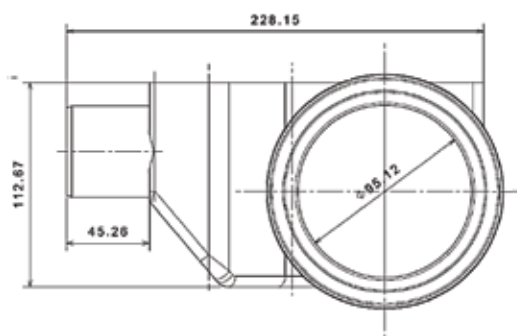

матовый хром

13100060 Confluo Wall Drain