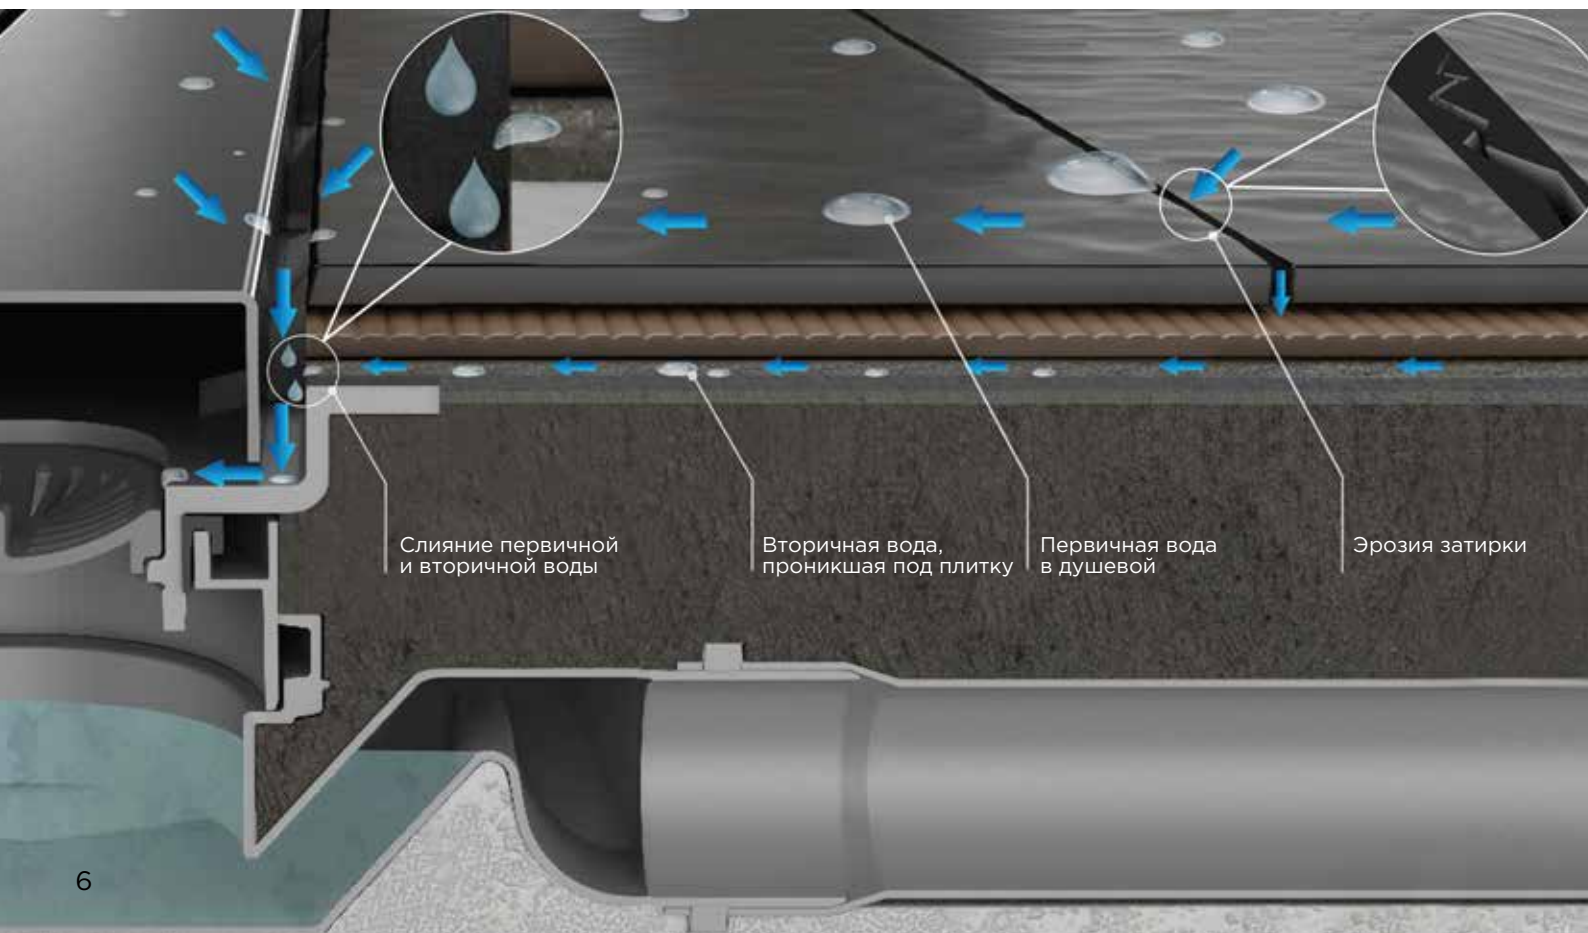

Frameless	300	450	550	650	750	850	950
L, мм	300	450	550	650	750	850	950
L1, мм	346	496	596	696	796	896	996

СУХОЙ ЗАТВОР В КОМПЛЕКТЕ

ALS (Уникальная система отвода вторичного конденсата)

Со временем вторичный конденсат, образующийся при использовании душа, имеет тенденцию скапливаться под плиткой вследствие эрозии затирки и наличия влаги в ванной комнате, что может привести к образованию плесени. Благодаря конструкции наших трапов система отвода вторичного конденсата позволяет воде уйти напрямую в канализацию