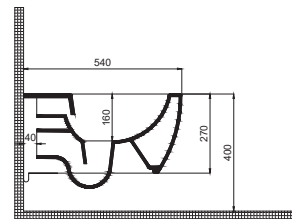

БЕЗОБОДКОВЫЙ ПОДВЕСНОЙ УНИТАЗ
KING LINE

БЕЗОБОДКОВЫЙ ПОДВЕСНОЙ УНИТАЗ
STREAM LINE

БЕЗОБОДКОВЫЙ ПОДВЕСНОЙ УНИТАЗ
ARC LINE

БЕЗОБОДКОВЫЙ ПОДВЕСНОЙ УНИТАЗ
MOON LINE

Крышка-сиденье **ROMA ULTRA SLIM**

- Материал крышки: дюропласт
- Ультратонкая высота сиденья
- Антибактериальное покрытие
- Простой монтаж сиденья
- Петли из нержавеющей стали
- Функция «микролифт»