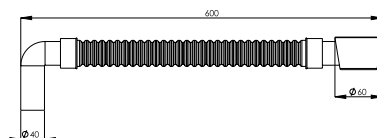

- Компактный сифон для раковины:
- Высота сифона : 55 мм
- Гидрозатвор
- Длина трубы : 60 см
- Выход: Ø40
- Выпуск из нержавеющей стали
- Быстрая установка
- Экономия места
- ПВХ-труба с гладкой внутренней поверхностью - SelfCleaning