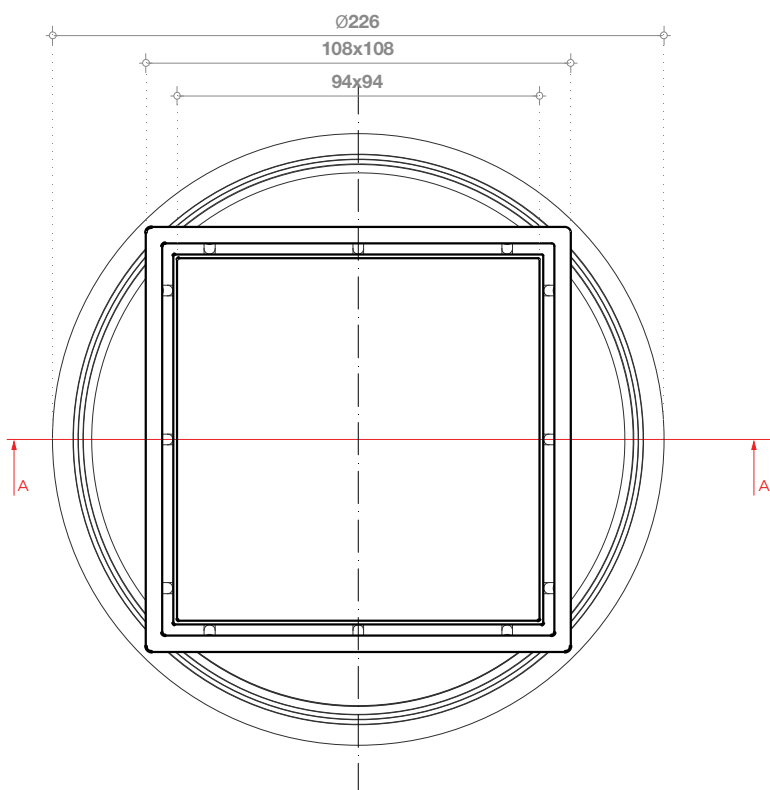

Vertical

8

КОМПЛЕКТАЦИЯ

- База
- 1 - С одним выходом
- 2 - С одним выходом и одним входом
- 3 - С одним выходом и тремя входами
- Vertical - Вертикальная
- 8 - Ультразвук

- Гидроизоляционное кольцо
- Стакан комбинированного затвора
- Крышка комбинированного затвора
- Дизайн-вставка
- Корпус
- Рамка (зависит от модели)
- Защитная крышка при монтаже