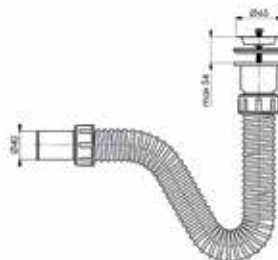

- Гидрозатвор
- Уплотнитель обеспечивает надежную герметизацию сифона и раковины
- ПВХ-труба с гладкой внутренней поверхностью - SelfCleaning
- 100% гарантия от протечек
- Пропускная способность 30 л/м
- Выпуск - Ø40 мм
- Монтаж за 5 минут
- Длина общая 790 мм
- Длина ПВХ-трубы 500 мм
- Материал: AISI 304, ПП, ПВХ