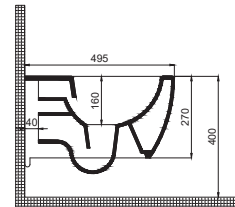

БЕЗОБОДКОВЫЙ ПОДВЕСНОЙ УНИТАЗ
KING LINE

БЕЗОБОДКОВЫЙ ПОДВЕСНОЙ УНИТАЗ
STREAM LINE

БЕЗОБОДКОВЫЙ ПОДВЕСНОЙ УНИТАЗ
ARC LINE

БЕЗОБОДКОВЫЙ ПОДВЕСНОЙ УНИТАЗ
MOON LINE

Крышка-сиденье **ROMA ULTRA SLIM**

- Материал крышки: дюропласт
- Ультратонкая высота сиденья
- Антибактериальное покрытие
- Простой монтаж сиденья
- Петли из нержавеющей стали
- Функция «микролифт»