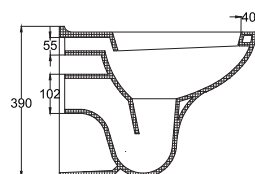

БЕЗОБОДКОВЫЙ ПОДВЕСНОЙ УНИТАЗ
KING LINE

БЕЗОБОДКОВЫЙ ПОДВЕСНОЙ УНИТАЗ
STREAM LINE

БЕЗОБОДКОВЫЙ ПОДВЕСНОЙ УНИТАЗ
ARC LINE

БЕЗОБОДКОВЫЙ ПОДВЕСНОЙ УНИТАЗ
MOON LINE

Крышка-сиденье **ROMA ULTRA SLIM**

- Материал крышки: дюропласт
- Ультратонкая высота сиденья
- Антибактериальное покрытие
- Простой монтаж сиденья
- Петли из нержавеющей стали
- Функция «микролифт»