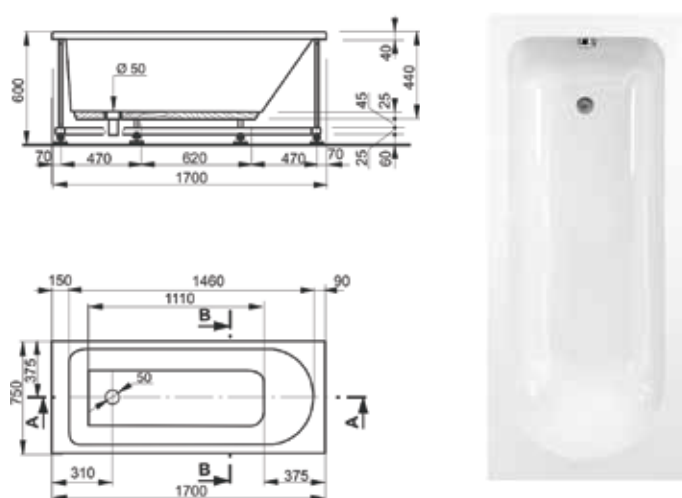

Слив-перелив -
поворотная латунная накладка

125316

Слив-перелив -
поворотная пластиковая накладка

ВАННА АКРИЛОВАЯ
IVA | 150x70 см

ВАННА АКРИЛОВАЯ
MIRA | 170x75 см

	Артикул	Модель	Размер д/ш
	13415070	Ванна Uva	150/70
	138000150	Каркас 150x70	
	13217075	Ванна Mira	170/75
	138000175	Каркас 170x75	
	137000150	Панель 150x70	
	137000170	Панель 170x75	
	137000070	Боковая панель 70	
	137000075	Боковая панель 75	
	125315	Слив-перелив - поворотная латунная накладка	
	125316	Слив-перелив - поворотная пластиковая накладка	