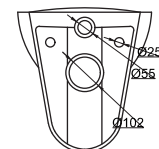

БЕЗОБОДКОВЫЙ ПОДВЕСНОЙ УНИТАЗ
KING LINE

БЕЗОБОДКОВЫЙ ПОДВЕСНОЙ УНИТАЗ
STREAM LINE

БЕЗОБОДКОВЫЙ ПОДВЕСНОЙ УНИТАЗ
ARC LINE

БЕЗОБОДКОВЫЙ ПОДВЕСНОЙ УНИТАЗ
MOON LINE

Крышка-сиденье **ROMA ULTRA SLIM**

- Материал крышки: дюропласт
- Ультратонкая высота сиденья
- Антибактериальное покрытие
- Простой монтаж сиденья
- Петли из нержавеющей стали
- Функция «микролифт»