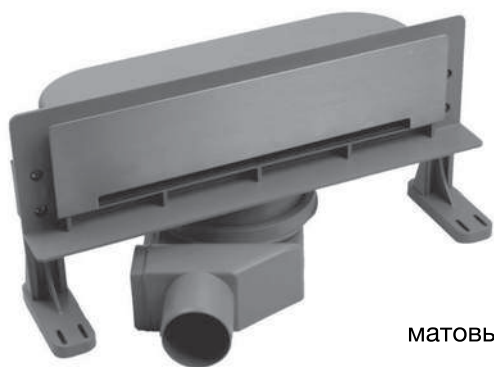

матовый хром

13100060 Confluo Wall Drain