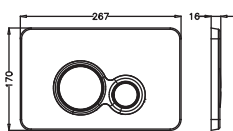

КЛАВИШИ СМЫВА

TWIN

DUO

COOL

SMART