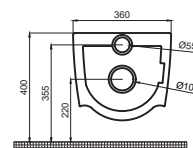

Крышка-сиденье **BLACK SLIM**

- Материал крышки: дюропласт
- Ультратонкая высота сиденья
- Антибактериальное покрытие
- Простой монтаж сиденья
- Петли из нержавеющей стали
- Функция «микролифт»

Артикул	Модель	Размер ш/в/д
 40006479	Black Line - Безободковый подвесной унитаз с сиденьем Black Slim	360/270/540
 15000003	Black Slim - крышка-сиденье	360/300/520