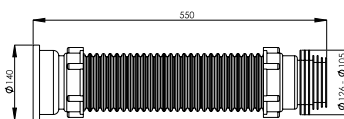

- Гибкая труба для унитаза:
- Матриал: ПВХ
- ПВХ-труба с гладкой внутренней поверхностью - SelfCleaning
- Максимальная скорость слива
- Регулируемая длина 280 - 570 мм
- Диаметр: Вход Ø105-126 / Выход Ø140
- Длина ПВХ-трубы 550 мм