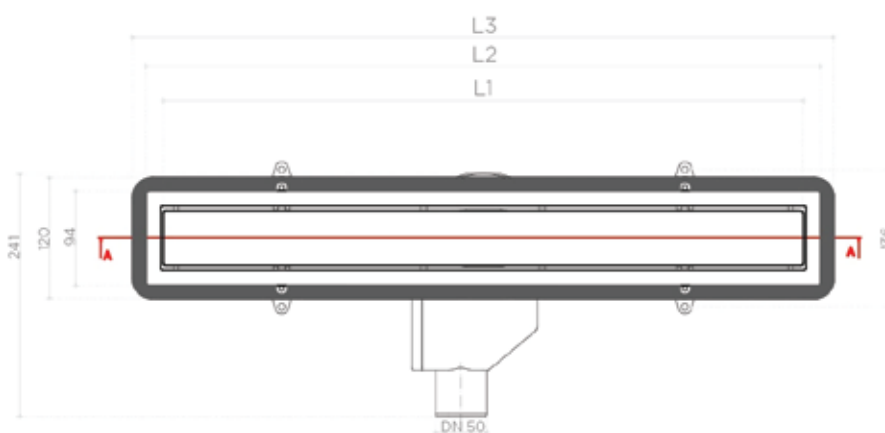

Premium	300	450	550	650	750	850	950
L1, мм	298	438	538	638	738	838	938
L2, мм	320	470	570	670	770	870	970
L3, мм	346	496	596	696	796	896	996

СУХОЙ ЗАТВОР В КОМПЛЕКТЕ