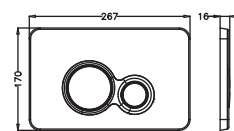

КЛАВИШИ СМЫВА

TWIN

DUO

COOL

SMART