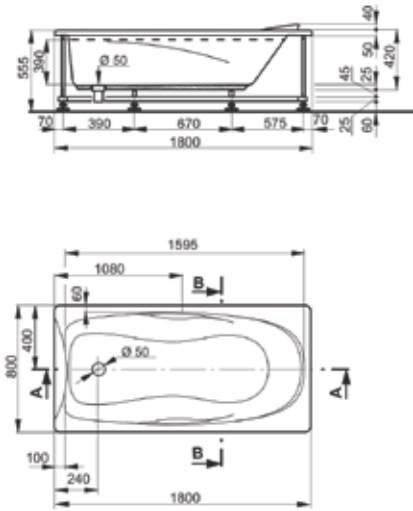

ВАННА АКРИЛОВАЯ
INA | 160x70 см