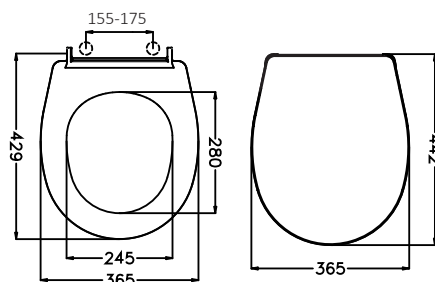

Артикул	Модель	Размер ш/в/д
	40006474	King Line - Безободковый подвесной унитаз с сиденьем Ring Slim	360/280/520
	40006476	Stream Line - Безободковый подвесной унитаз с сиденьем Roma Ultra Slim	360/300/520
	40006475	Arc Line - Безободковый подвесной унитаз с сиденьем Roma Ultra Slim	360/270/495
	40006477	Arc Line - Безободковый подвесной унитаз с сиденьем Roma Ultra Slim	360/270/540
	40006478	Moon Line - Безободковый подвесной унитаз	370/390/520
	15000001	Roma Ultra Slim - крышка-сиденье	355/13/435
	15000002	Ring Slim - крышка-сиденье	365/24/442