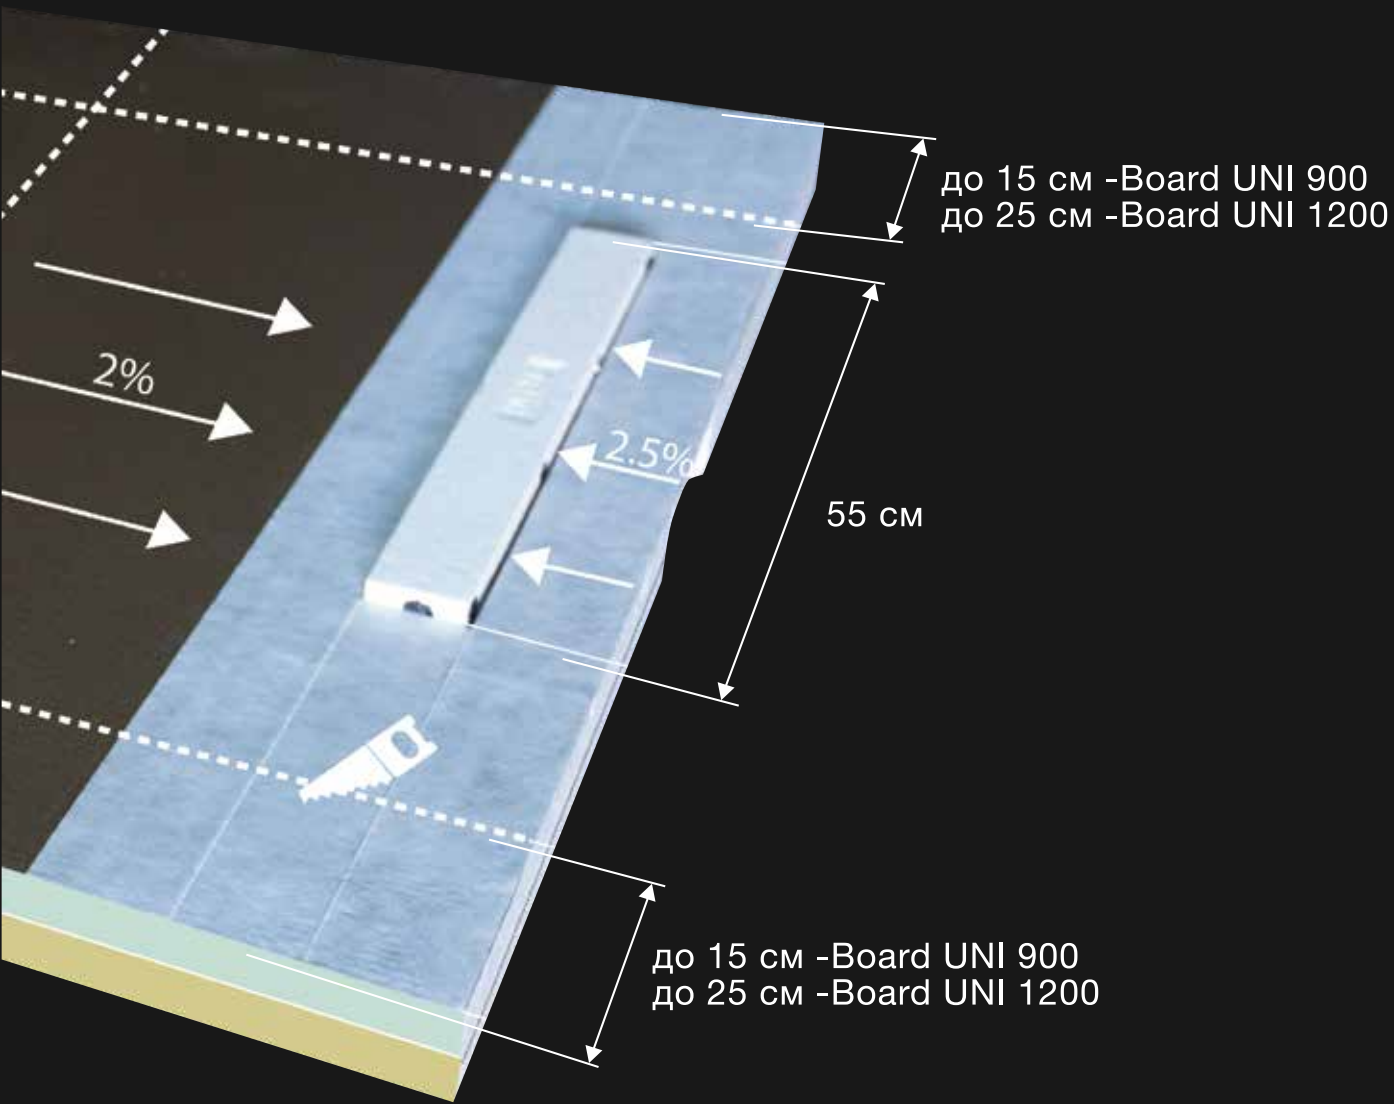

Универсальное решение с возможностью выбрать высоту поддона (50 мм или 90 мм) в зависимости от места установки - в стяжку, на чистовой пол или на черновой пол. Допускается подрезание душевого поддона под любую нестандартную форму. Поддон имеет заводской уклон 2% к душевому лотку, 3 слоя гидроизоляции и дополнительный комплект гидроизоляции для проклеивания углов и стыков. В поддон установлен один из лучших душевых лотков на рынке – Frameless Line 550. Цвет дизайн-вставки выбирается индивидуально исходя из общей концепции ванной комнаты. Доступны 5 вариантов дизайн-вставок (стр. 47).