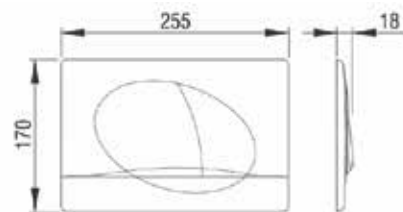

Клавиша **PLAY**

- Материал: пластик
- Режим слива воды: 2 кнопки
- Управление: механическое

Клавиша **ACTIVE**

- Материал: пластик
- Режим слива воды: 2 кнопки
- Управление: механическое

Клавиша **ONYX**

- Материал: пластик, оргстекло
- Режим слива воды: 2 кнопки
- Управление: механическое

Клавиша **DIAMOND**

- Материал: пластик, оргстекло
- Режим слива воды: 2 кнопки
- Управление: механическое

	Артикул	Модель	Размер ш/в/д
	40006357	PLAY - белый глянец	255/170/18
	40006358	PLAY - хром глянец	255/170/18
	40006360	ACTIVE - белый глянец	255/170/18
	40006361	ACTIVE - хром глянец	255/170/18
	40006363	ONYX - белый глянец	242/174/16
	40006364	ONYX - черный матовый	242/174/16
	40006365	DIAMOND - белый глянец	242/174/16
	40006366	DIAMOND - черный матовый	242/174/16