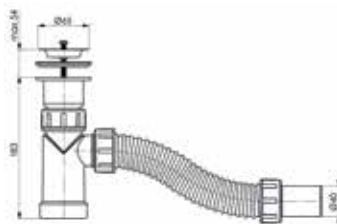

BETTOSERV

Сифоны

**АНТИБАКТЕРИАЛЬНОЕ
ПОКРЫТИЕ**

**100 %
ГЕРМЕТИЗАЦИЯ**

**ЗАПАТЕНТОВАННАЯ
 ГИБКАЯ АРМИРОВАННАЯ
 ПВХ ТРУБА**

**ЛЕГКИЙ И БЫСТРЫЙ
МОНТАЖ**

Артикул
Чертеж
Характеристика

125310