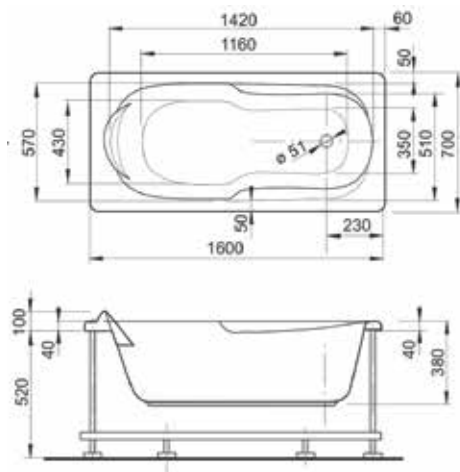

Артикул

Модель

Размер д/ш

13118080

Ванна Una

180/80

138000180

Каркас 180x80

13316070

Ванна Ina

160/70

138000160

Каркас 160x70

137000180

Панель 180x80

137000160

Панель 160x70

13700080

Боковая панель 80

13700070

Боковая панель 70

125315

Слив-перелив -
поворотная латунная накладка

125316

Слив-перелив -
поворотная пластиковая накладка