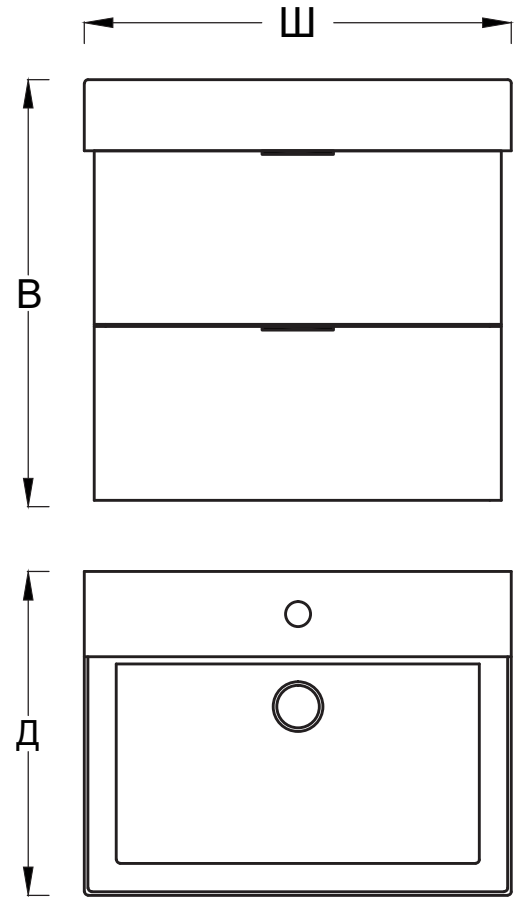

- Корпус и фасад из листа МДФ толщиной до 20 мм
- Дизайн от ведущих производителей Европы
- Фурнитура с удобной регулировкой

Материал корпуса: МДФ/влагостойкая пленка

Материал фасада: МДФ/декоративная пленка