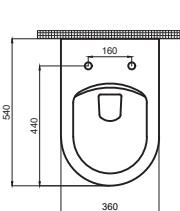

Крышка-сиденье **BLACK SLIM**

- Материал крышки: дюропласт
- Ультратонкая высота сиденья
- Антибактериальное покрытие
- Простой монтаж сиденья
- Петли из нержавеющей стали
- Функция «микролифт»

Артикул	Модель	Размер ш/в/д
 40006479	Black Line - Безободковый подвесной унитаз с сиденьем Black Slim	360/270/540
 15000003	Black Slim - крышка-сиденье	360/300/520