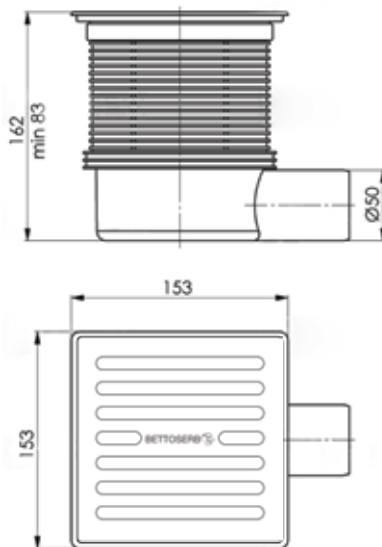

КОМПЛЕКТАЦИЯ

- Сифон
- Гидроизоляционное кольцо
- Корпус
- Мультисифон
- Дизайнерская решетка