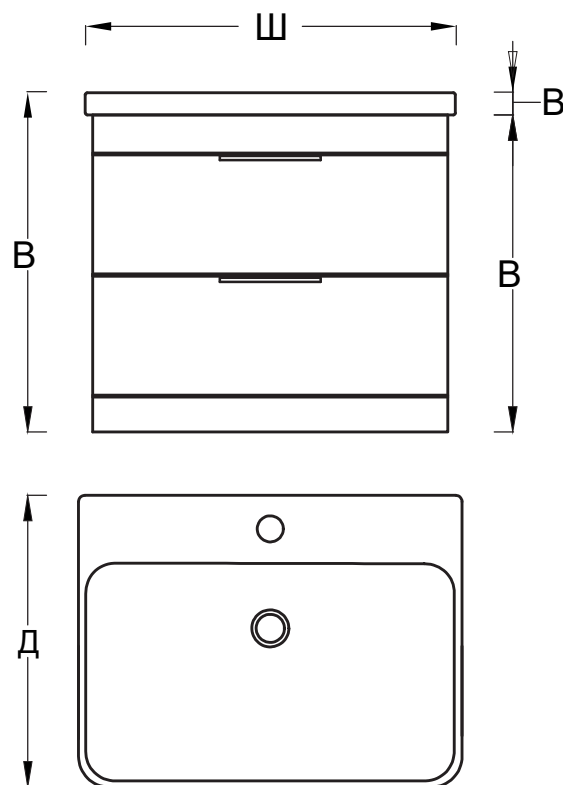

Материал корпуса: МДФ/влагостойкая эмаль

Материал фасада: МДФ/декоративная пленка

Базовый модуль: 2 ящика

Тип установки: Подвесной

Поверхность: Текстура

Цвет: Орех

Раковина: Сантехнический фарфор

	Артикул	Модель	Размер ш/в/д*
	14000013	Тумба Wooden	580/500/450
	в комплекте	Раковина	605/30/460
	14000018	Тумба Wooden	780/500/450
	в комплекте	Раковина	800/30/460