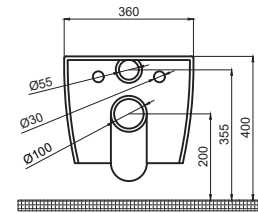

БЕЗОБОДКОВЫЙ ПОДВЕСНОЙ УНИТАЗ
KING LINE

БЕЗОБОДКОВЫЙ ПОДВЕСНОЙ УНИТАЗ
STREAM LINE

БЕЗОБОДКОВЫЙ ПОДВЕСНОЙ УНИТАЗ
ARC LINE

БЕЗОБОДКОВЫЙ ПОДВЕСНОЙ УНИТАЗ
MOON LINE

Крышка-сиденье **ROMA ULTRA SLIM**

- Материал крышки: дюропласт
- Ультратонкая высота сиденья
- Антибактериальное покрытие
- Простой монтаж сиденья
- Петли из нержавеющей стали
- Функция «микролифт»