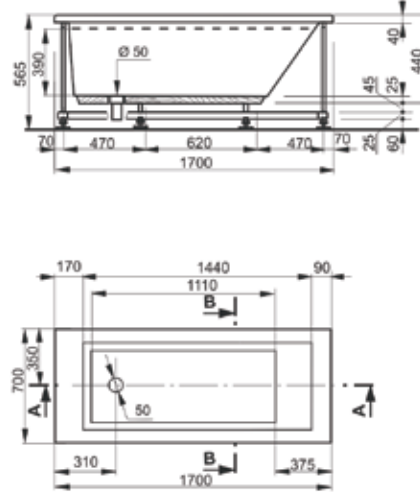

Артикул	Модель	Размер д/ш
	13016070	Ванна Anica	160/70
	138000160	Каркас 160x70	
	13017070	Ванна Anica	170/70
	138000170	Каркас 170x70	
	137000160	Панель 160x70	
	137000170	Панель 170x70	
	137000070	Боковая панель 70	
	125315	Слив-перелив - поворотная латунная накладка	
	125316	Слив-перелив - поворотная пластиковая накладка