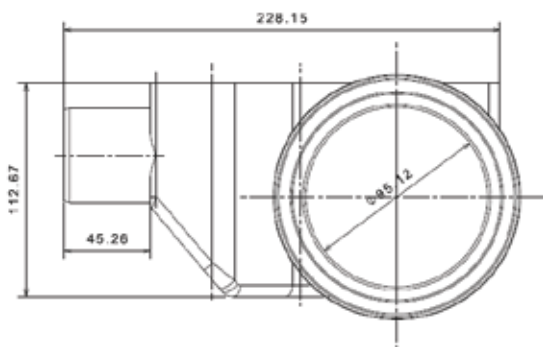

КОМПЛЕКТАЦИЯ

- S-образный сифон с гидрозатвором
- Опоры для регулировки высоты (450-650-2шт., 750-950-4шт.)
- Переходник с уплотнительной резинкой
- Корпус
- Грязеулавливающая сеточка
- Сухой затвор
- Дизайн-вставка
- Набор крепежей
- Гидроизоляционная лента MAPEI

Premium	300	450	550	650	750	850	950
L1, мм	298	438	538	638	738	838	938
L2, мм	320	470	570	670	770	870	970
L3, мм	346	496	596	696	796	896	996