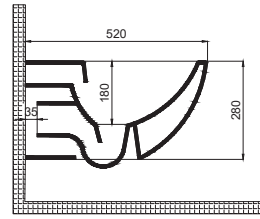

БЕЗОБОДКОВЫЙ ПОДВЕСНОЙ УНИТАЗ
KING LINE

БЕЗОБОДКОВЫЙ ПОДВЕСНОЙ УНИТАЗ
STREAM LINE

БЕЗОБОДКОВЫЙ ПОДВЕСНОЙ УНИТАЗ
ARC LINE

БЕЗОБОДКОВЫЙ ПОДВЕСНОЙ УНИТАЗ
MOON LINE

Крышка-сиденье **ROMA ULTRA SLIM**

- Материал крышки: дюропласт
- Ультратонкая высота сиденья
- Антибактериальное покрытие
- Простой монтаж сиденья
- Петли из нержавеющей стали
- Функция «микролифт»