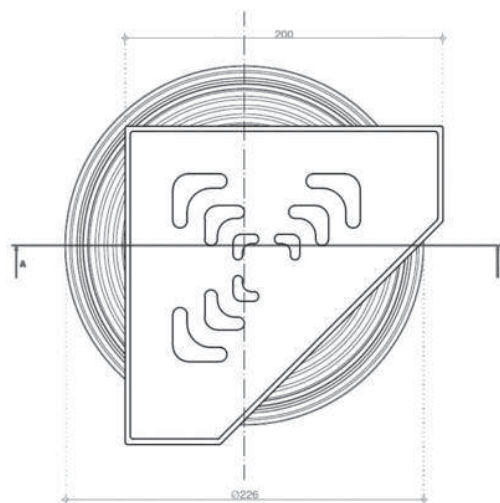

13000013	Confluo Standard Angle 1
13000014	Confluo Standard Angle 2
13000021	Confluo Standard Vertical Angle

13000126	Confluo Standard Angle 1 Gold
13000127	Confluo Standard Angle 2 Gold
13000131	Confluo Standard Angle Vertical Gold