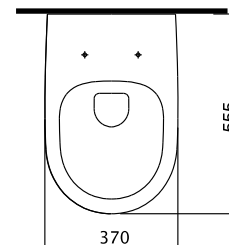

FLUENTA RIMLESS

Подвесной унитаз

Артикул

Модель

Размер ш/в/д