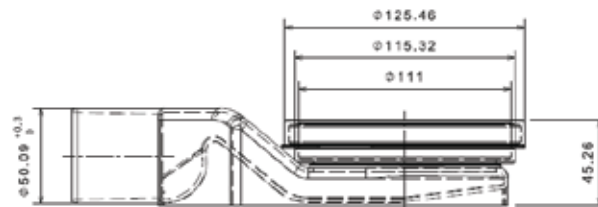

Premium	300	450	550	650	750	850	950
L1, мм	298	438	538	638	738	838	938
L2, мм	320	470	570	670	770	870	970
L3, мм	346	496	596	696	796	896	996

СУХОЙ ЗАТВОР В КОМПЛЕКТЕ