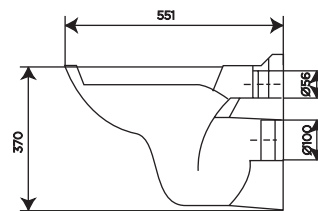

- в комплекте ультратонкая и быстросъемная крышка-сиденье с микролифтом из дюропласта

Рекомендуется для установки с инсталляцией Fluenta

Межосевое расстояние под крепеж: 18 см

FLUENTA ROUND WASHBASIN

Накладная раковина