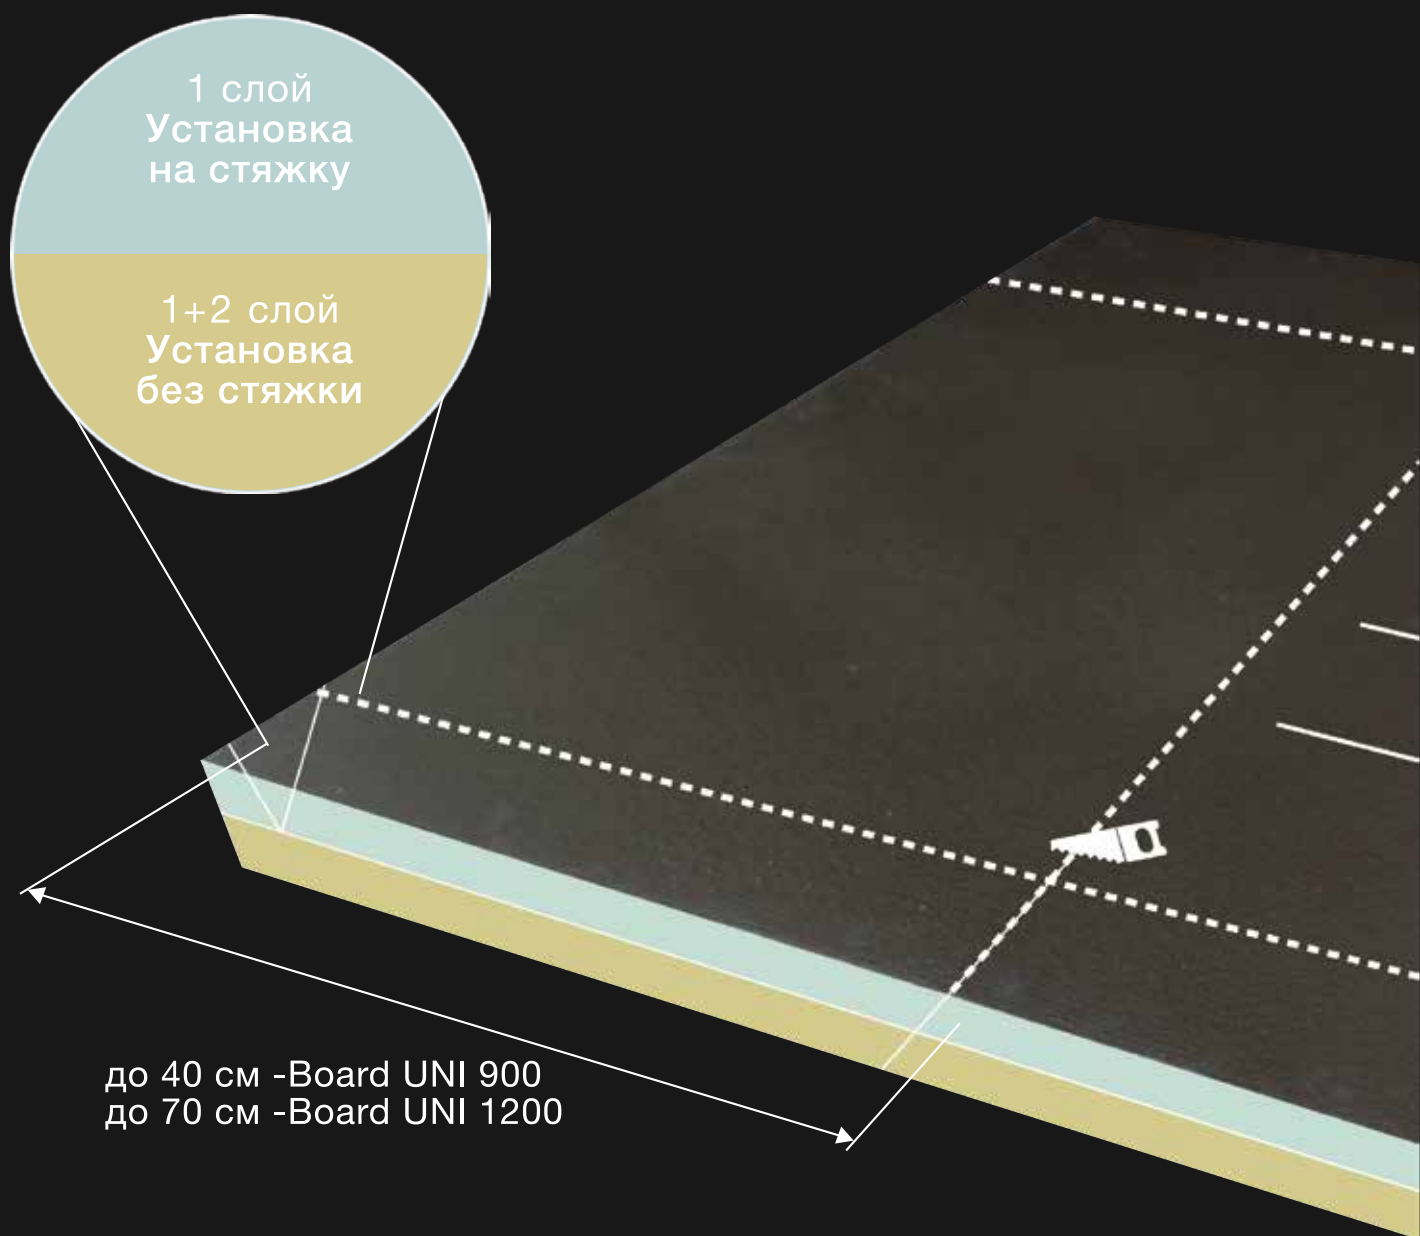

Универсальное решение с возможностью выбрать высоту поддона (50 мм или 90 мм) в зависимости от места установки - в стяжку, на чистовой пол или на черновой пол. Допускается подрезание душевого поддона под любую нестандартную форму. Поддон имеет заводской уклон 2% к душевому лотку, 3 слоя гидроизоляции и дополнительный комплект гидроизоляции для проклеивания углов и стыков. В поддон установлен один из лучших душевых лотков на рынке – Frameless Line 550. Цвет дизайн-вставки выбирается индивидуально исходя из общей концепции ванной комнаты. Доступны 5 вариантов дизайн-вставок (стр. 47).