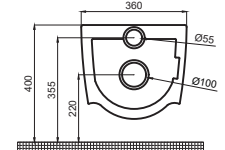

БЕЗОБОДКОВЫЙ ПОДВЕСНОЙ УНИТАЗ
KING LINE

БЕЗОБОДКОВЫЙ ПОДВЕСНОЙ УНИТАЗ
STREAM LINE

БЕЗОБОДКОВЫЙ ПОДВЕСНОЙ УНИТАЗ
ARC LINE

БЕЗОБОДКОВЫЙ ПОДВЕСНОЙ УНИТАЗ
MOON LINE

Крышка-сиденье **ROMA ULTRA SLIM**

- Материал крышки: дюропласт
- Ультратонкая высота сиденья
- Антибактериальное покрытие
- Простой монтаж сиденья
- Петли из нержавеющей стали
- Функция «микролифт»