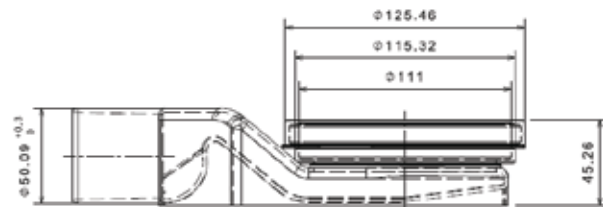

Frameless	300	450	550	650	750	850	950
L, мм	300	450	550	650	750	850	950
L1, мм	346	496	596	696	796	896	996

СУХОЙ ЗАТВОР В КОМПЛЕКТЕ