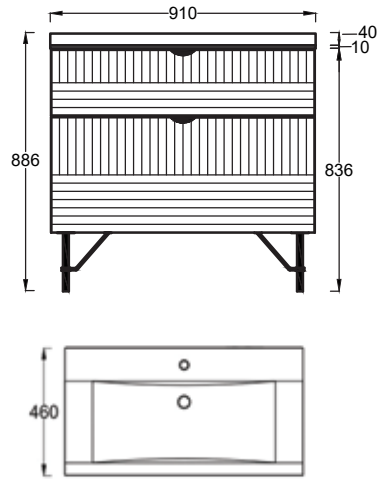

MONTE LUX

Материал корпуса: МДФ/влагостойкая пленка
Материал фасада: МДФ/декоративная пленка
Базовый модуль: 2 ящика
Тип установки: Напольный
Поверхность: Матовый
Цвет: Зеленый, золотой
Раковина: Сантехнический фарфор

	Артикул	Модель	Размер ш/в/д*
	14000015	Тумба Monte lux Compact	910/846/460
	в комплекте	Раковина	430/105
	14000014	Тумба Monte lux	910/846/460
	в комплекте	Раковина	902/40/460