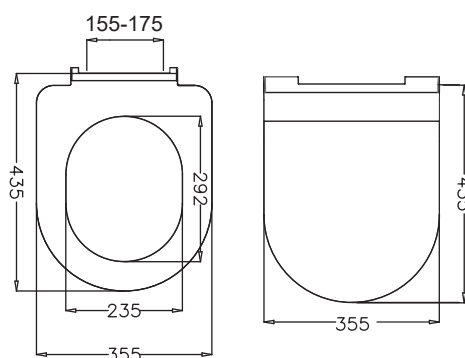

Крышка-сиденье **BLACK SLIM**

- Материал крышки: дюропласт
- Ультратонкая высота сиденья
- Антибактериальное покрытие
- Простой монтаж сиденья
- Петли из нержавеющей стали
- Функция «микролифт»

Артикул	Модель	Размер ш/в/д
 40006479	Black Line - Безободковый подвесной унитаз с сиденьем Black Slim	360/270/540
 15000003	Black Slim - крышка-сиденье	360/300/520