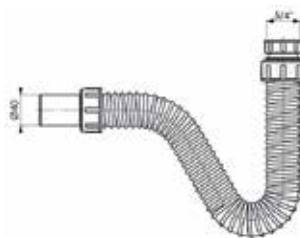

- Гидрозатвор
- ПВХ-труба с гладкой внутренней поверхностью - SelfCleaning
- 100% гарантия от протечек
- Пропускная способность 30 л/м
- Выпуск - Ø40 мм
- Монтаж за 5 минут
- Длина общая 790 мм
- Длина ПВХ-трубы 500 мм
- Материал: ПП, ПВХ