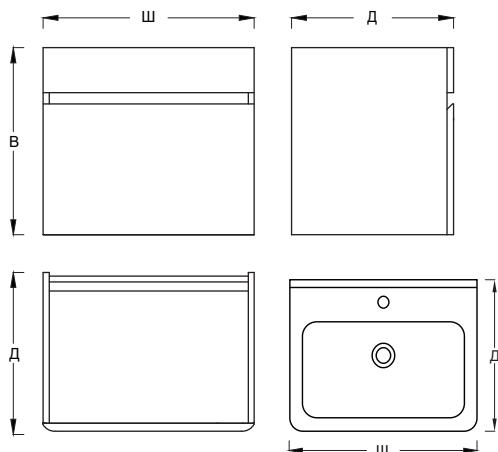

Материал корпуса: МДФ/влагостойкая эмаль

Материал фасада: МДФ/влагостойкая эмаль

Базовый модуль: 1 ящик

Тип установки: Подвесной

Поверхность: Полуматовый

Цвет: Белый

Раковина: Сантехнический фарфор

	Артикул	Модель	Размер ш/в/д*	Расположение
	PRS600T-CR	Тумба Prestige 60	564/500/433	
	PRS800T-CR	Тумба Prestige 80	764/500/433	
	PRS000P-R	Пенал Prestige	350/1600/332	Правый
	PRS000P-L	Пенал Prestige	350/1600/332	Левый
	ip060	Раковина 60	595/40/447	
	ip080	Раковина 80	796/40/448