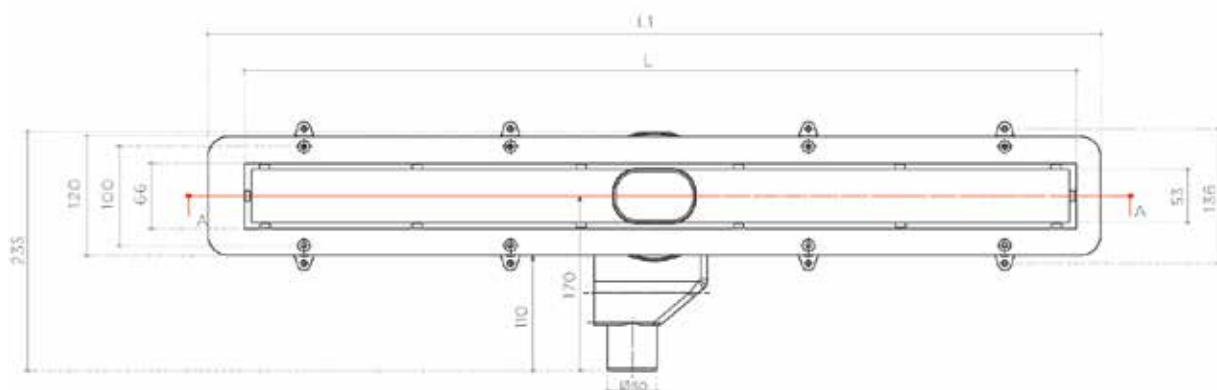

Frameless	300	450	550	650	750	850	950
L, мм	300	450	550	650	750	850	950
L1, мм	346	496	596	696	796	896	996

СУХОЙ ЗАТВОР В КОМПЛЕКТЕ