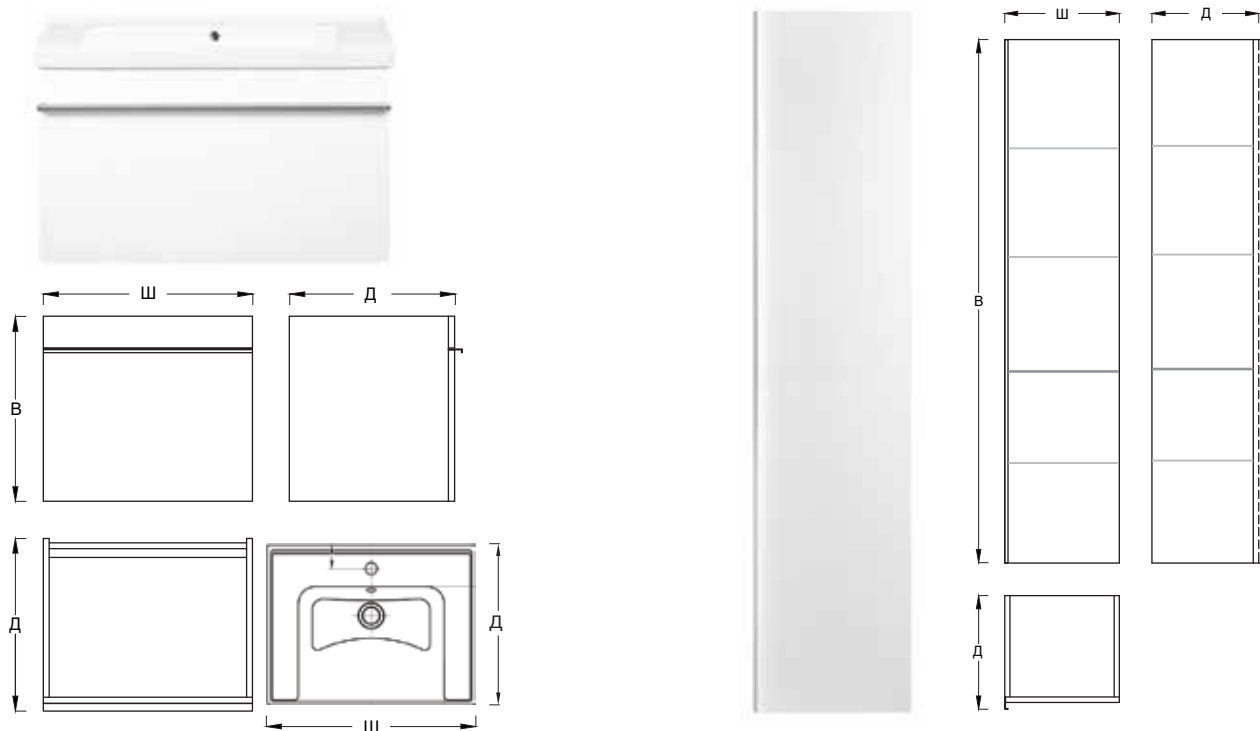

Материал корпуса: МДФ/влагостойкая эмаль

Материал фасада: МДФ/влагостойкая эмаль

Базовый модуль: 2 ящика

Тип установки: Подвесной

Поверхность: Глянec

Цвет: Белый

Раковина: Сантехнический фарфор

	Артикул	Модель	Размер ш/в/д*
	NVL600T-DR	Тумба Novel 60	565/500/467
	NVL700T-DR	Тумба Novel 70	665/500/467
	NVL900T-DR	Тумба Novel 90	865/500/467
	NVL000P	Пенал Novel	350/1600/347
	641587	Раковина 60	604/55/468
	641600	Раковина 70	700/60/465
	641617	Раковина 90	905/55/465