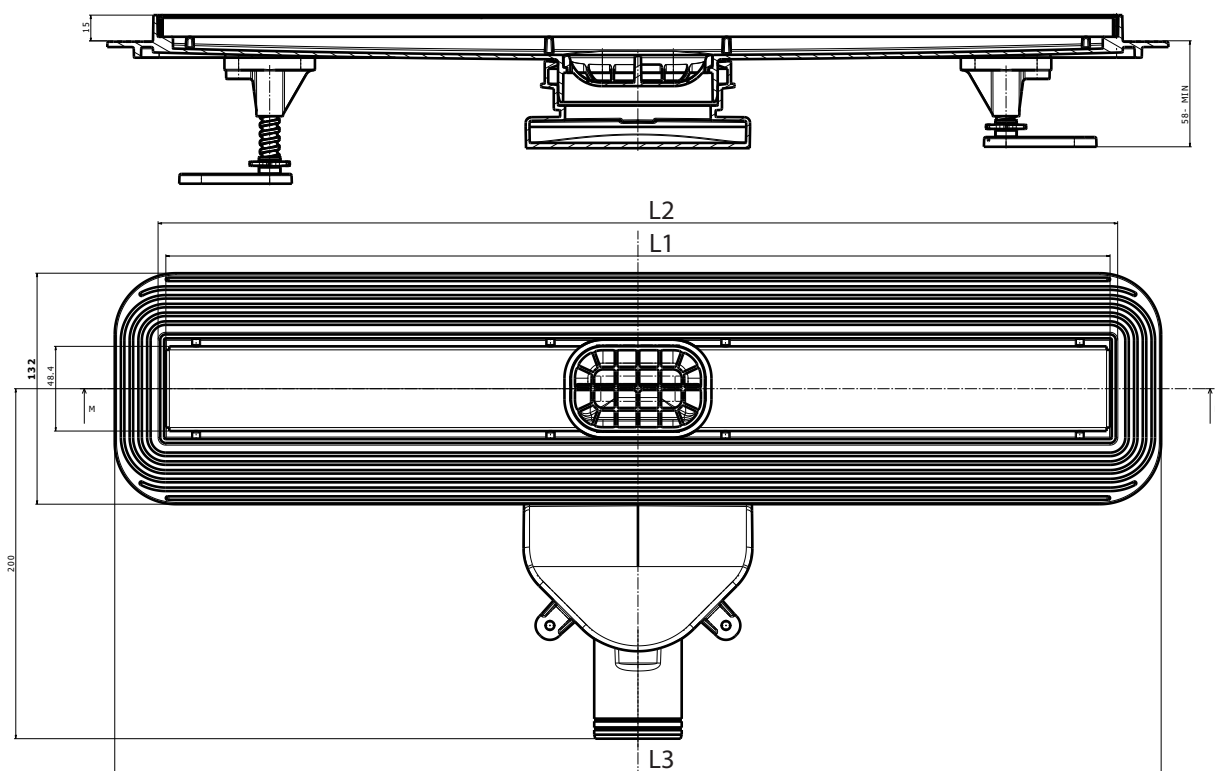

КОМПЛЕКТАЦИЯ

- S-образный сифон с гидрозатвором
- Опоры для регулировки высоты (450-2шт., 550-850-4шт.)
- Переходник с уплотнительной резинкой
- Корпус из ABS-пластика
- Грязеулавливающая сеточка
- Сухой затвор
- Дизайн-вставка
- Набор крепежей
- Гидроизоляционная лента MAPEI

Betto Line	550	650	750	850
L1, мм	539,6	639,6	739,6	839,6
L2, мм	550	650	750	850
L3, мм	598	698	798	898

NEW

- 13702509 Betto Line 550
- 13702510 Betto Line 650
- 13702511 Betto Line 750
- 13702512 Betto Line 850