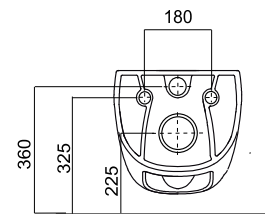

FLUENTA RIMLESS

Подвесной унитаз

Артикул

Модель

Размер ш/в/д