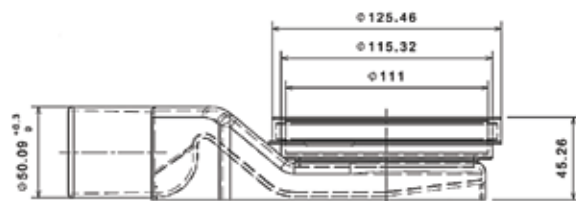

КОМПЛЕКТАЦИЯ

- S-образный сифон с гидрозатвором
- Опоры для регулировки высоты
- Переходник с уплотнительной резинкой
- Корпус
- Дизайн-вставка
- Набор крепежей
- Гидроизоляционная лента MAPEI