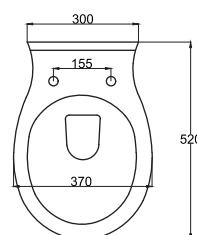

БЕЗОБОДКОВЫЙ ПОДВЕСНОЙ УНИТАЗ
KING LINE

БЕЗОБОДКОВЫЙ ПОДВЕСНОЙ УНИТАЗ
STREAM LINE

БЕЗОБОДКОВЫЙ ПОДВЕСНОЙ УНИТАЗ
ARC LINE

БЕЗОБОДКОВЫЙ ПОДВЕСНОЙ УНИТАЗ
MOON LINE

Крышка-сиденье **ROMA ULTRA SLIM**

- Материал крышки: дюропласт
- Ультратонкая высота сиденья
- Антибактериальное покрытие
- Простой монтаж сиденья
- Петли из нержавеющей стали
- Функция «микролифт»