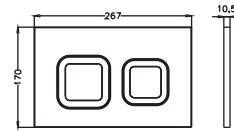

КЛАВИШИ СМЫВА

TWIN

DUO

COOL

SMART