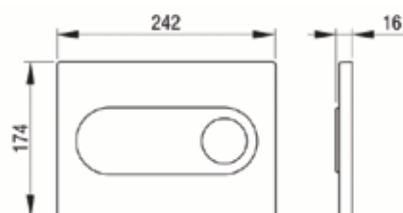

Клавиша **PLAY**

- Материал: пластик
- Режим слива воды: 2 кнопки
- Управление: механическое

Клавиша **ACTIVE**

- Материал: пластик
- Режим слива воды: 2 кнопки
- Управление: механическое

Клавиша **ONYX**

- Материал: пластик, оргстекло
- Режим слива воды: 2 кнопки
- Управление: механическое

Клавиша **DIAMOND**

- Материал: пластик, оргстекло
- Режим слива воды: 2 кнопки
- Управление: механическое

	Артикул	Модель	Размер ш/в/д
	40006357	PLAY - белый глянец	255/170/18
	40006358	PLAY - хром глянец	255/170/18
	40006360	ACTIVE - белый глянец	255/170/18
	40006361	ACTIVE - хром глянец	255/170/18
	40006363	ONYX - белый глянец	242/174/16
	40006364	ONYX - черный матовый	242/174/16
	40006365	DIAMOND - белый глянец	242/174/16
	40006366	DIAMOND - черный матовый	242/174/16