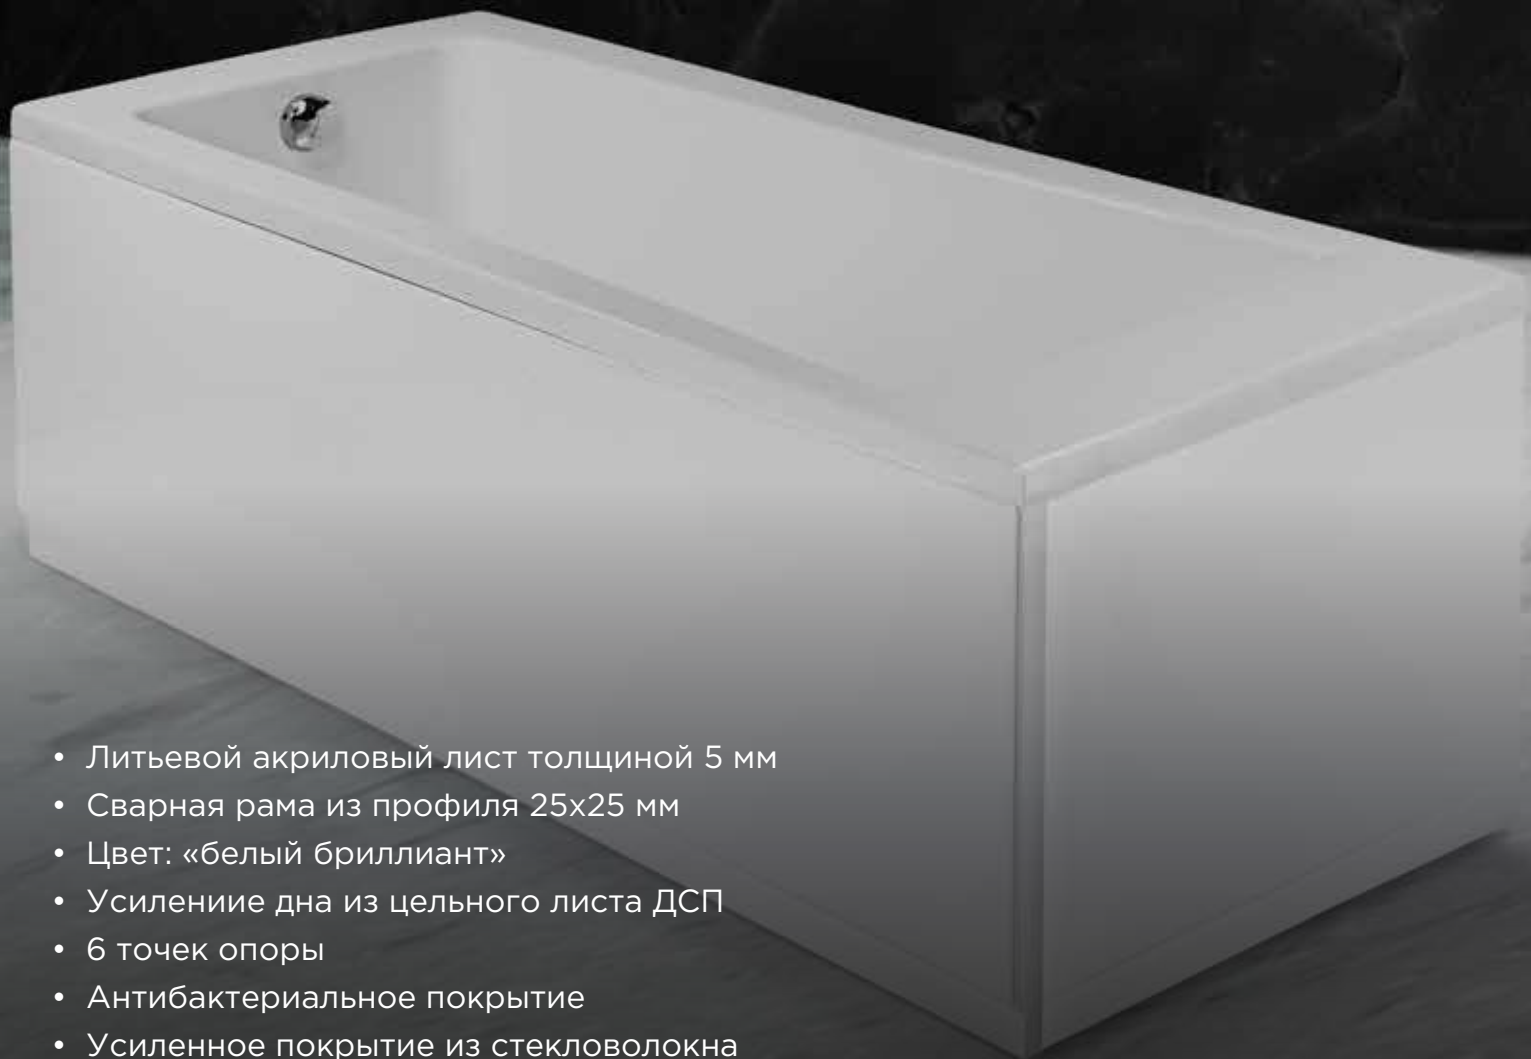

ВАННЫ

Лучшие акриловые ванны? Это прочные, долговечные ванны с уникальным дизайном!

Наши ванны изготовлены из акрила, т.е. из специального материала, одобренного для промышленности. Акриловые листы антибактериальны и устойчивы к УФ-излучению. Именно наши ванны обладают ярким блеском и приятны на ощупь, ее легко чистить, потому что загрязнения от воды и осадка не прилипают к акриловой поверхности, в отличие от других материалов.

Комфортные условия принятия ванны созданы благодаря ее теплоизоляции. Ванна быстро нагревается от воды и даже держит тепло. Вы сможете легко переносить и демонтировать ее благодаря легкому весу 12-15 кг. У нас большое разнообразие форм ванн, подходящих под любую комнату! Предлагаем выбрать лучшую в уникальном стиле!

- Литьевого акриловый лист толщиной 5 мм
- Сварная рама из профиля 25x25 мм
- Цвет: «белый бриллиант»
- Усиление дна из цельного листа ДСП
- 6 точек опоры
- Антибактериальное покрытие
- Усиленное покрытие из стекловолокна