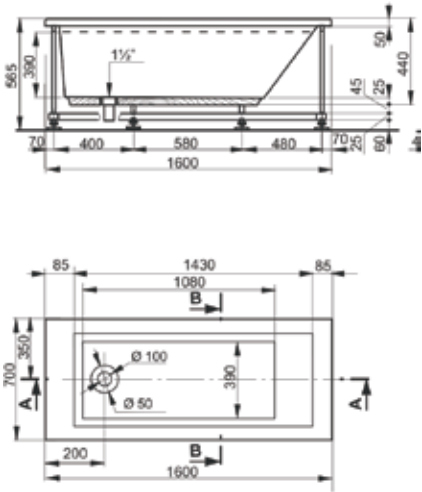

ВАННА АКРИЛОВАЯ
ANICA | 170x70 см