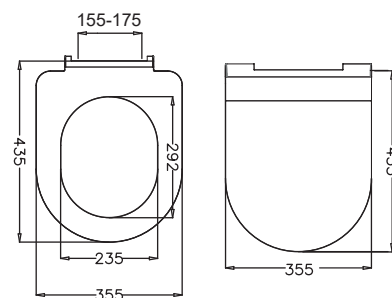

БЕЗОБОДКОВЫЙ ПОДВЕСНОЙ УНИТАЗ
KING LINE

БЕЗОБОДКОВЫЙ ПОДВЕСНОЙ УНИТАЗ
STREAM LINE

БЕЗОБОДКОВЫЙ ПОДВЕСНОЙ УНИТАЗ
ARC LINE

БЕЗОБОДКОВЫЙ ПОДВЕСНОЙ УНИТАЗ
MOON LINE

Крышка-сиденье **ROMA ULTRA SLIM**

- Материал крышки: дюропласт
- Ультратонкая высота сиденья
- Антибактериальное покрытие
- Простой монтаж сиденья
- Петли из нержавеющей стали
- Функция «микролифт»