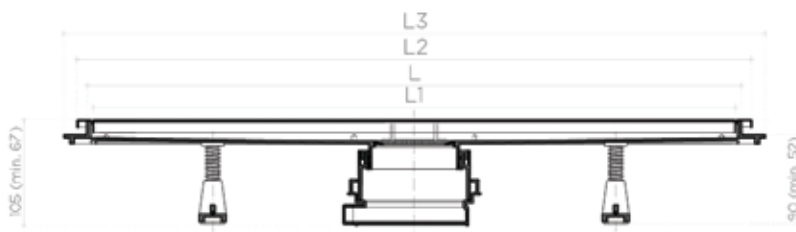

Premium	300	450	550	650	750	850	950
L1, мм	298	438	538	638	738	838	938
L2, мм	320	470	570	670	770	870	970
L3, мм	346	496	596	696	796	896	996

СУХОЙ ЗАТВОР В КОМПЛЕКТЕ