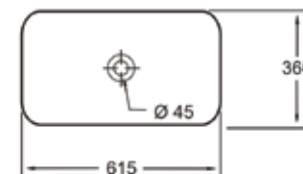

ТЕХНИЧЕСКАЯ ИНФОРМАЦИЯ

Материал: санфаянс

Монтаж: накладная, встраиваемая сверху

Без отверстия под смеситель

Диаметр слива 45 мм

Цвет: «белый бриллиант»

Грязеотталкивающее покрытие

Донный клапан в комплекте