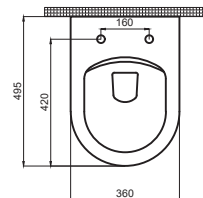

БЕЗОБОДКОВЫЙ ПОДВЕСНОЙ УНИТАЗ
KING LINE

БЕЗОБОДКОВЫЙ ПОДВЕСНОЙ УНИТАЗ
STREAM LINE

БЕЗОБОДКОВЫЙ ПОДВЕСНОЙ УНИТАЗ
ARC LINE

БЕЗОБОДКОВЫЙ ПОДВЕСНОЙ УНИТАЗ
MOON LINE

Крышка-сиденье **ROMA ULTRA SLIM**

- Материал крышки: дюропласт
- Ультратонкая высота сиденья
- Антибактериальное покрытие
- Простой монтаж сиденья
- Петли из нержавеющей стали
- Функция «микролифт»