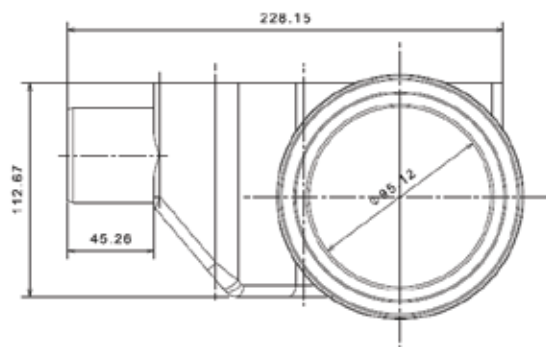

КОМПЛЕКТАЦИЯ

- S-образный сифон с гидрозатвором
- Опоры для регулировки высоты (450-650-2шт., 750-950-4шт.)
- Переходник с уплотнительной резинкой
- Корпус
- Грязеулавливающая сеточка
- Сухой затвор
- Дизайн-вставка
- Набор крепежей
- Гидроизоляционная лента MAPEI
- Защитный элемент из пенопласта на период монтажа

Frameless	300	450	550	650	750	850	950
L, мм	300	450	550	650	750	850	950
L1, мм	346	496	596	696	796	896	996