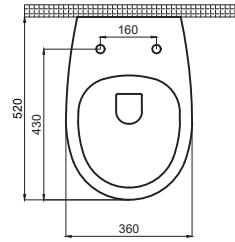

БЕЗОБОДКОВЫЙ ПОДВЕСНОЙ УНИТАЗ
KING LINE