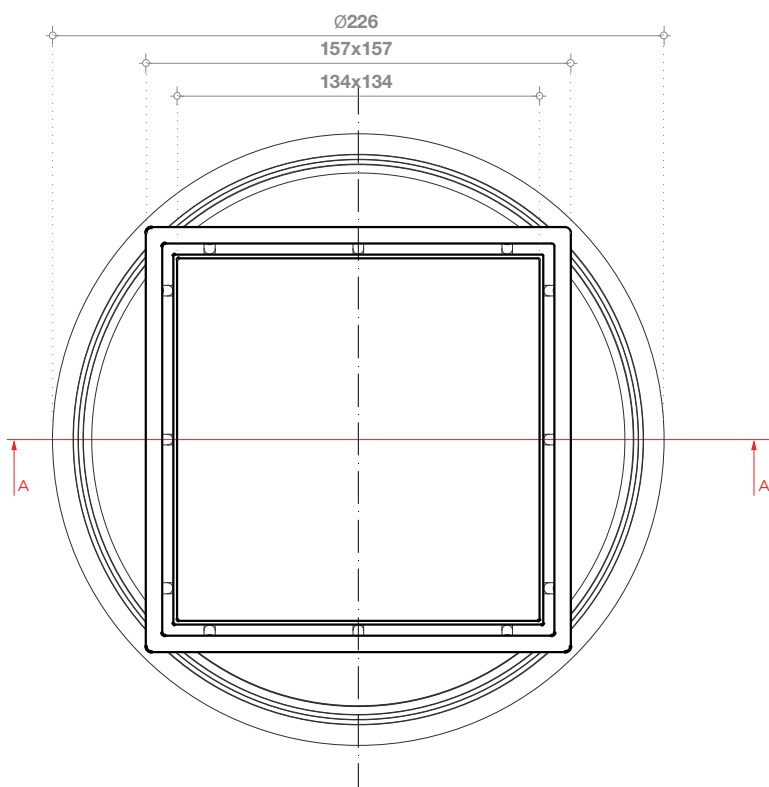

Vertical

КОМПЛЕКТАЦИЯ

1. База
   1 - С одним выходом
   2 - С одним выходом и одним входом
   3 - С одним выходом и тремя входами
   4 - Низкая
   Vertical - Вертикальная
   8 - Ультранизкая

- Гидроизоляционное кольцо
- Металлический фланец
- Грязеулавливающая сеточка
- Обратный клапан (сухой затвор) - опционно
- Корпус
- Решетка
- Набор крепежей
- Рамка (зависит от модели)