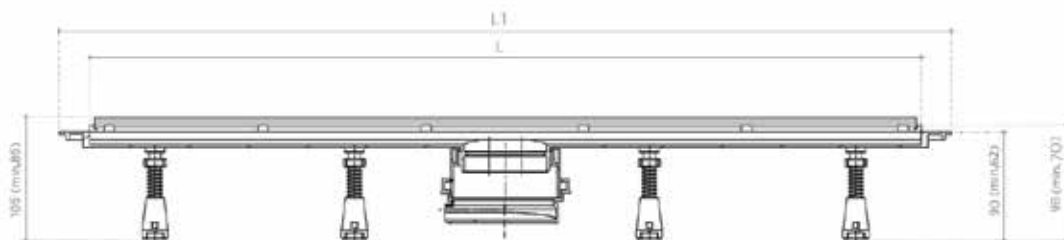

Frameless	300	450	550	650	750	850	950
L, мм	300	450	550	650	750	850	950
L1, мм	346	496	596	696	796	896	996

СУХОЙ ЗАТВОР В КОМПЛЕКТЕ