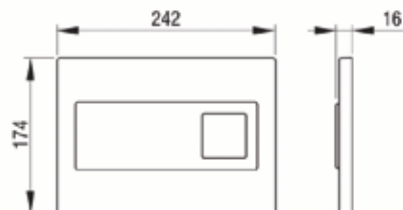

Артикул	Модель	Размер ш/в/д
	40006357	PLAY - белый глянец	255/170/18
	40006358	PLAY - хром глянец	255/170/18
	40006360	ACTIVE - белый глянец	255/170/18
	40006361	ACTIVE - хром глянец	255/170/18
	40006363	ONYX - белый глянец	242/174/16
	40006364	ONYX - черный матовый	242/174/16
	40006365	DIAMOND - белый глянец	242/174/16
	40006366	DIAMOND - черный матовый	242/174/16