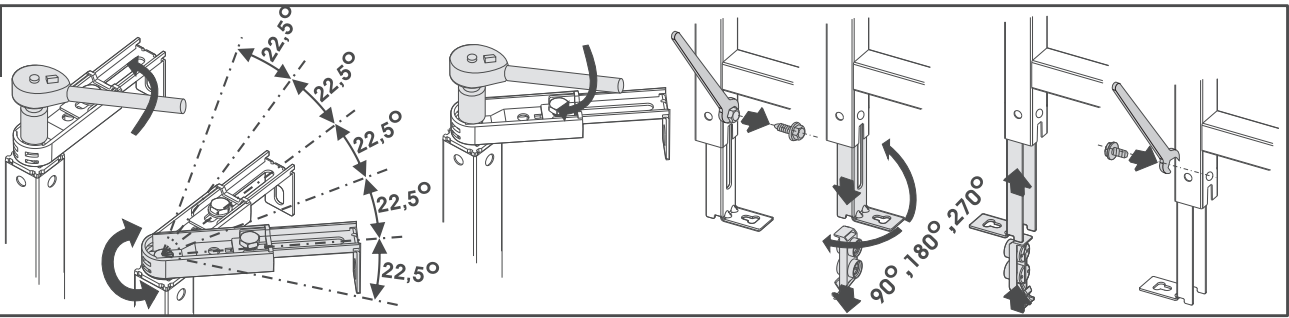

Руководство по установке системы инсталляции Fluenta

3

4a

ø 20,95mm
R 1/2"

4b

ø 20,95mm
R 1/2"

9L ↔ 6L
4.5L ↔ 3L

Руководство по установке клавиш смыва Diamond и Онух

Руководство по установке клавиш смыва Active и Play