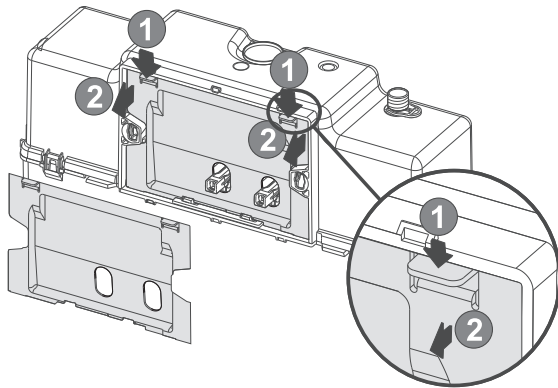

Руководство по установке системы инсталляции Fluenta

3

4a

ø 20,95mm
R 1/2"

4b

ø 20,95mm
R 1/2"

9L ↔ 6L
4.5L ↔ 3L

Руководство по установке клавиш смыва Diamond и Онух

Руководство по установке клавиш смыва Active и Play