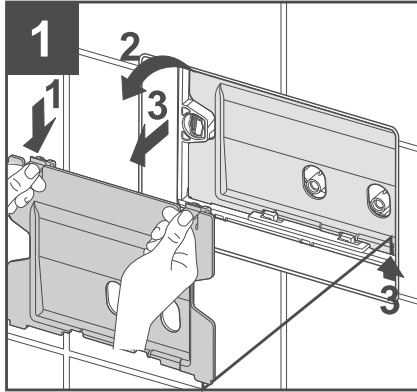

Руководство по установке системы инсталляции Fluenta

3

4a

ø 20,95mm
R 1/2"

4b

ø 20,95mm
R 1/2"

9L ↔ 6L
4.5L ↔ 3L

Руководство по установке клавиш смыва Diamond и Онух

Руководство по установке клавиш смыва Active и Play