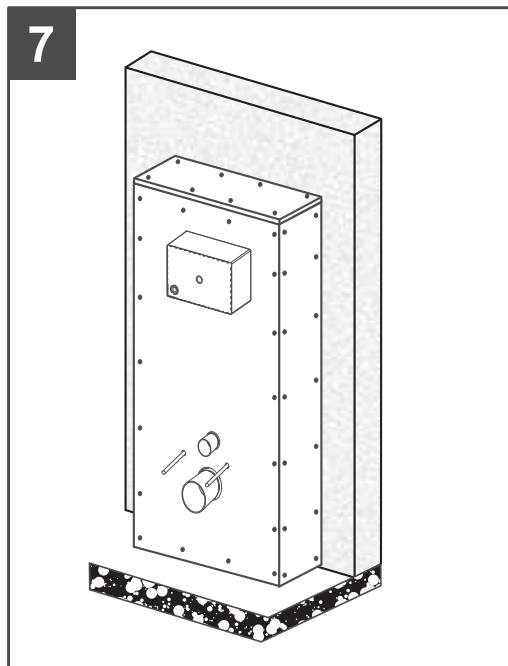

Руководство по установке системы инсталляции Fluenta

3

4a

ø 20,95mm
R 1/2"

4b

ø 20,95mm
R 1/2"

9L ↔ 6L
4.5L ↔ 3L

Руководство по установке клавиш смыва Diamond и Онух