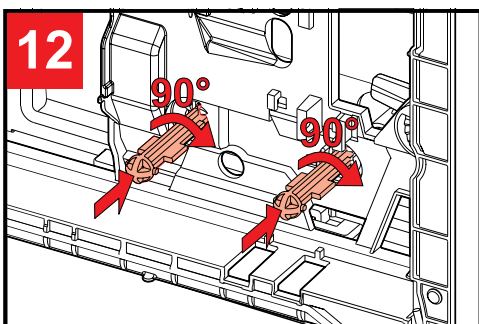

Руководство по установке системы инсталляции Fluenta

3

4a

ø 20,95mm
R 1/2"

4b

ø 20,95mm
R 1/2"

9L ↔ 6L
4.5L ↔ 3L

Руководство по установке клавиш смыва Diamond и Онух

Руководство по установке клавиш смыва Active и Play