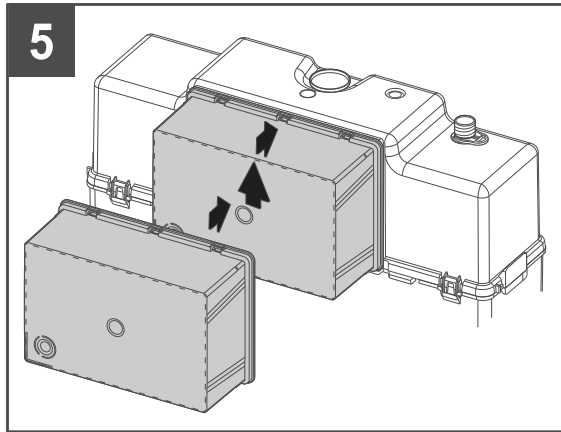

Руководство по установке системы инсталляции Fluenta

3

4a

ø 20,95mm
R 1/2"

4b

ø 20,95mm
R 1/2"

9L ↔ 6L
4.5L ↔ 3L

Руководство по установке клавиш смыва Diamond и Онух