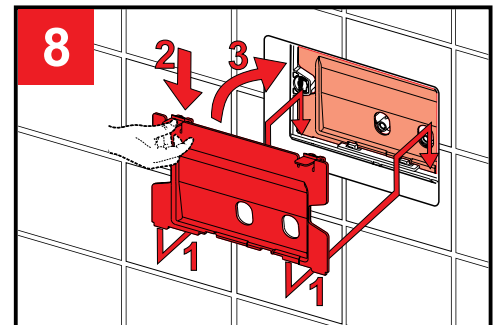

Руководство по установке системы инсталляции Fluenta

3

4a

ø 20,95mm
R 1/2"

4b

ø 20,95mm
R 1/2"

9L ↔ 6L
4.5L ↔ 3L

Руководство по установке клавиш смыва Diamond и Онух

Руководство по установке клавиш смыва Active и Play