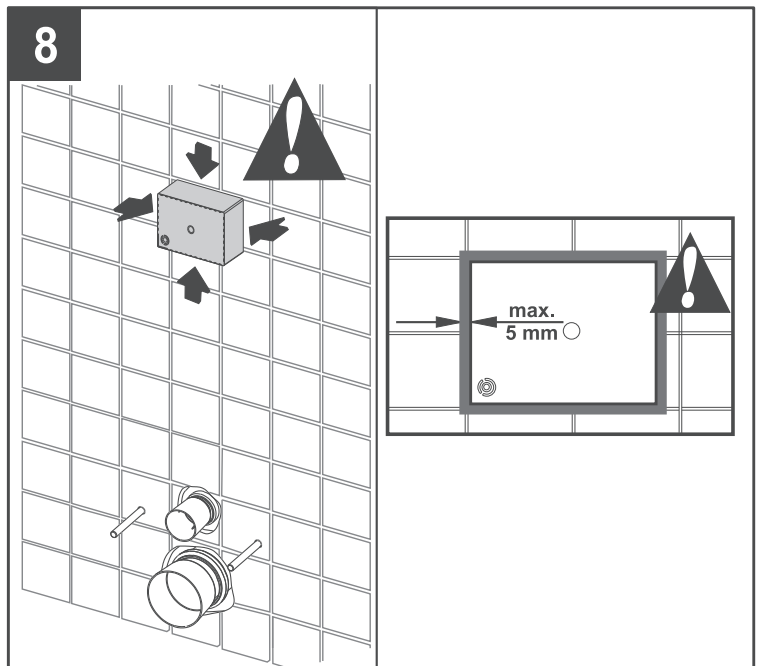

Руководство по установке системы инсталляции Fluenta

3

4a

ø 20,95mm
R 1/2"

4b

ø 20,95mm
R 1/2"

9L ↔ 6L
4.5L ↔ 3L

Руководство по установке клавиш смыва Diamond и Онух

Руководство по установке клавиш смыва Active и Play