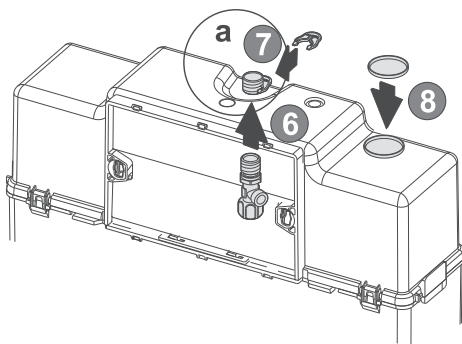

Руководство по установке системы инсталляции Fluenta

3

4a

ø 20,95mm
R 1/2"

4b

ø 20,95mm
R 1/2"

9L ↔ 6L
4.5L ↔ 3L

Руководство по установке клавиш смыва Diamond и Онух

Руководство по установке клавиш смыва Active и Play