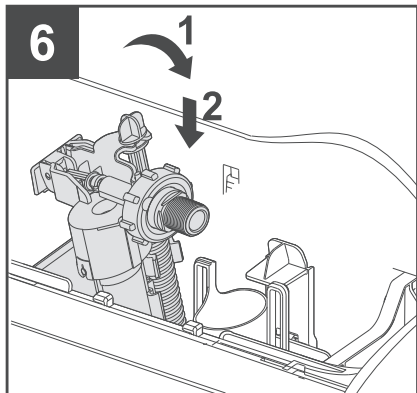

Руководство по установке системы инсталляции Fluenta

3

4a

ø 20,95mm
R 1/2"

4b

ø 20,95mm
R 1/2"

9L ↔ 6L
4.5L ↔ 3L

Руководство по установке клавиш смыва Diamond и Онух