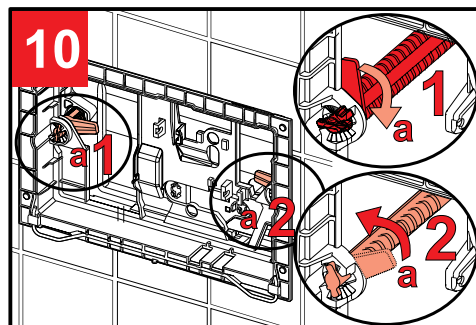

Руководство по установке системы инсталляции Fluenta

3

4a

ø 20,95mm
R 1/2"

4b

ø 20,95mm
R 1/2"

9L ↔ 6L
4.5L ↔ 3L

Руководство по установке клавиш смыва Diamond и Онух

Руководство по установке клавиш смыва Active и Play