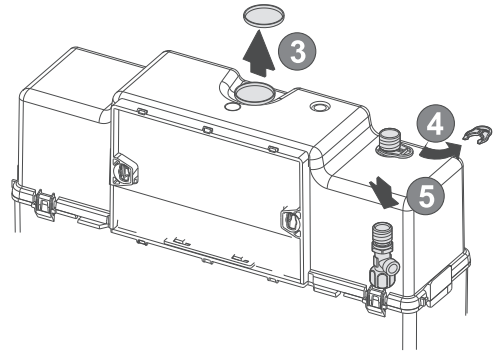

Руководство по установке системы инсталляции Fluenta

3

4a

ø 20,95mm
R 1/2"

4b

ø 20,95mm
R 1/2"

9L ↔ 6L
4.5L ↔ 3L

Руководство по установке клавиш смыва Diamond и Онух

Руководство по установке клавиш смыва Active и Play