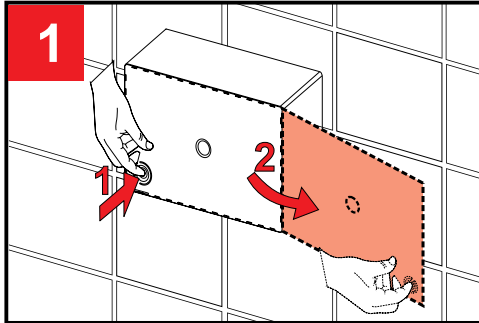

Руководство по установке системы инсталляции Fluenta

3

4a

ø 20,95mm
R 1/2"

4b

ø 20,95mm
R 1/2"

9L ↔ 6L
4.5L ↔ 3L

Руководство по установке клавиш смыва Diamond и Онух

Руководство по установке клавиш смыва Active и Play