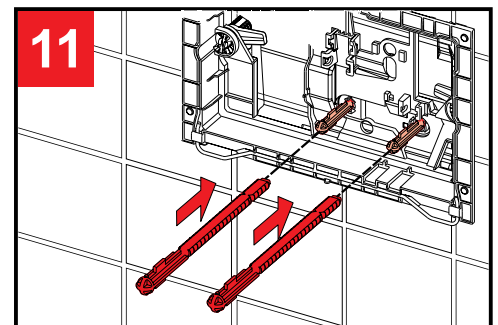

Руководство по установке системы инсталляции Fluenta

3

4a

ø 20,95mm
R 1/2"

4b

ø 20,95mm
R 1/2"

9L ↔ 6L
4.5L ↔ 3L

Руководство по установке клавиш смыва Diamond и Онух

Руководство по установке клавиш смыва Active и Play