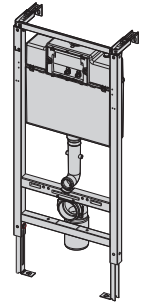

Руководство по установке системы инсталляции Fluenta

3

4a

ø 20,95mm
R 1/2"

4b

ø 20,95mm
R 1/2"

9L ↔ 6L
4.5L ↔ 3L

Руководство по установке клавиш смыва Diamond и Онух

Руководство по установке клавиш смыва Active и Play