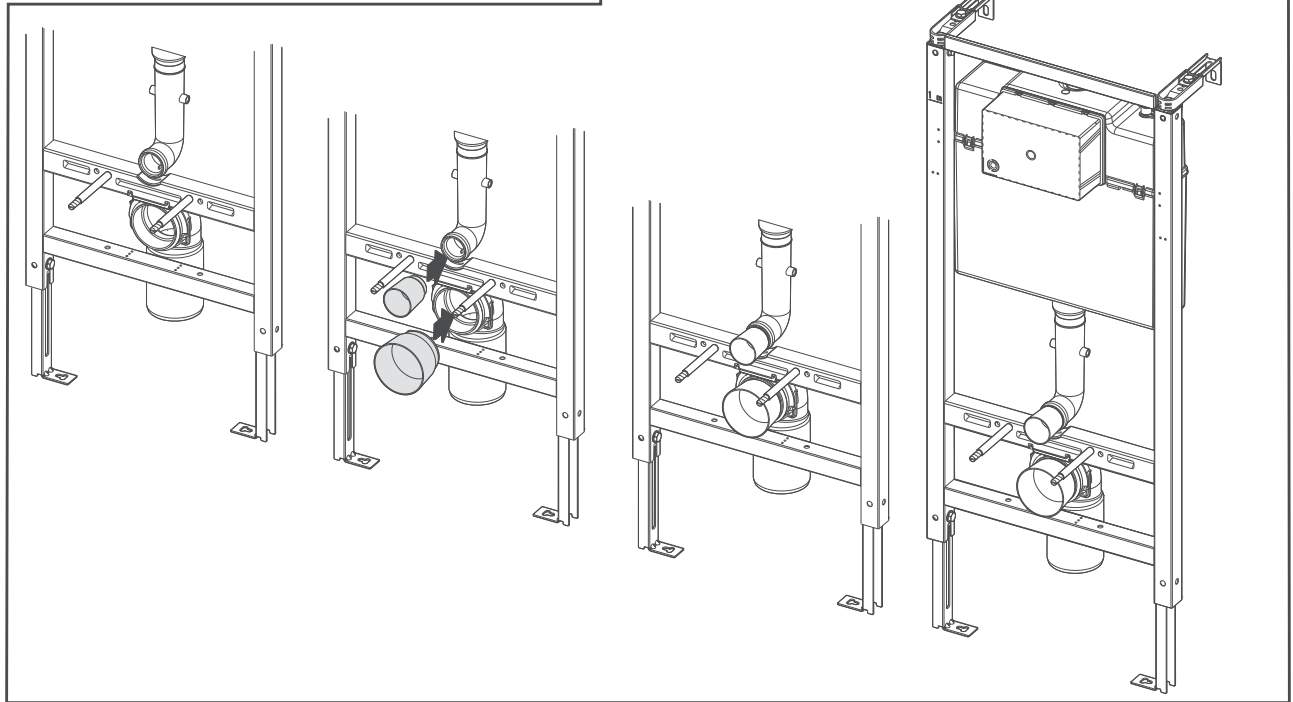

Руководство по установке системы инсталляции Fluenta

3

4a

ø 20,95mm
R 1/2"

4b

ø 20,95mm
R 1/2"

9L ↔ 6L
4.5L ↔ 3L

Руководство по установке клавиш смыва Diamond и Онух

Руководство по установке клавиш смыва Active и Play