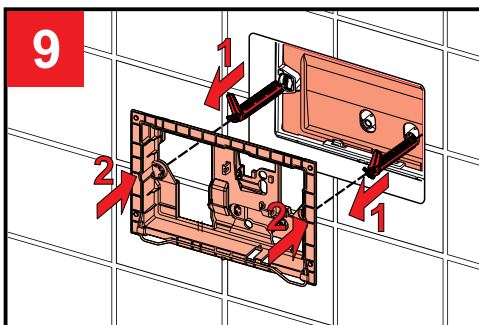

Руководство по установке системы инсталляции Fluenta

3

4a

ø 20,95mm
R 1/2"

4b

ø 20,95mm
R 1/2"

9L ↔ 6L
4.5L ↔ 3L

Руководство по установке клавиш смыва Diamond и Онух

Руководство по установке клавиш смыва Active и Play