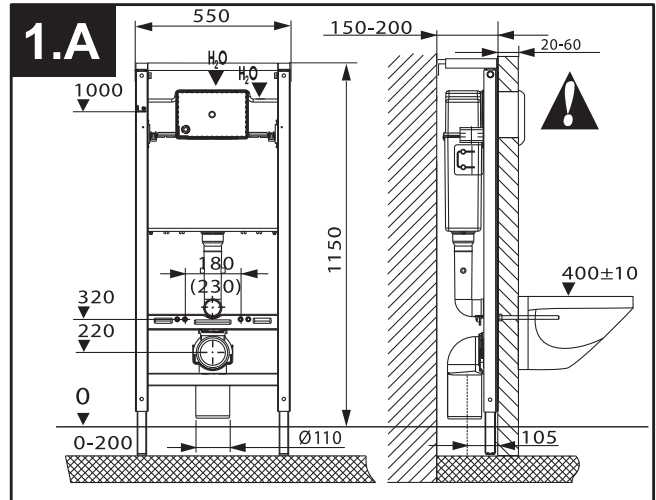

Руководство по установке системы инсталляции Fluenta

3

4a

ø 20,95mm
R 1/2"

4b

ø 20,95mm
R 1/2"

9L ↔ 6L
4.5L ↔ 3L

Руководство по установке клавиш смыва Diamond и Онух