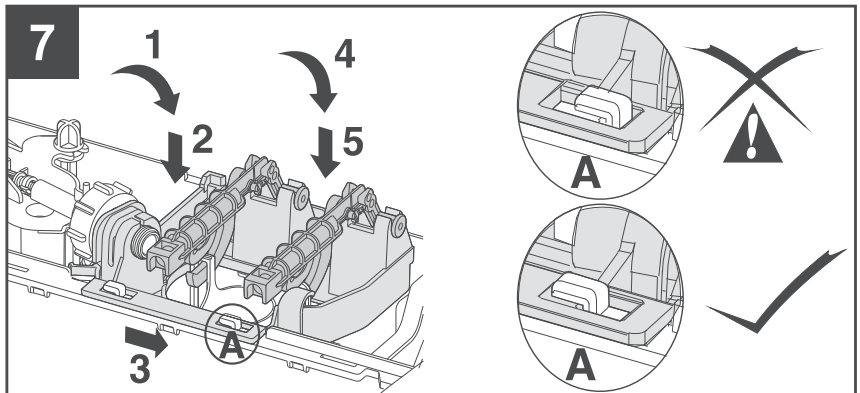

Руководство по установке системы инсталляции Fluenta

3

4a

ø 20,95mm
R 1/2"

4b

ø 20,95mm
R 1/2"

9L ↔ 6L
4.5L ↔ 3L

Руководство по установке клавиш смыва Diamond и Онух

Руководство по установке клавиш смыва Active и Play