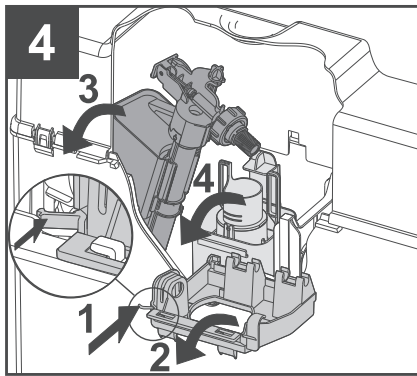

Руководство по установке системы инсталляции Fluenta

3

4a

ø 20,95mm
R 1/2"

4b

ø 20,95mm
R 1/2"

9L ↔ 6L
4.5L ↔ 3L

Руководство по установке клавиш смыва Diamond и Онух

Руководство по установке клавиш смыва Active и Play