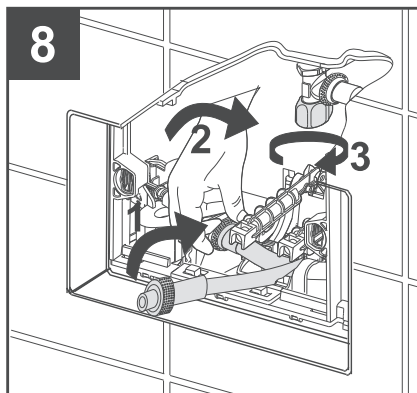

Руководство по установке системы инсталляции Fluenta

3

4a

ø 20,95mm
R 1/2"

4b

ø 20,95mm
R 1/2"

9L ↔ 6L
4.5L ↔ 3L

Руководство по установке клавиш смыва Diamond и Онух

Руководство по установке клавиш смыва Active и Play