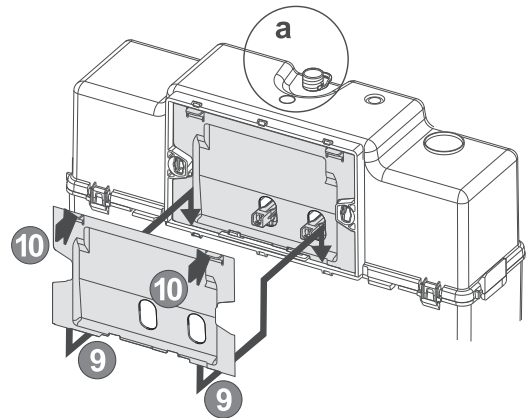

Руководство по установке системы инсталляции Fluenta

3

4a

ø 20,95mm
R 1/2"

4b

ø 20,95mm
R 1/2"

9L ↔ 6L
4.5L ↔ 3L

Руководство по установке клавиш смыва Diamond и Онух