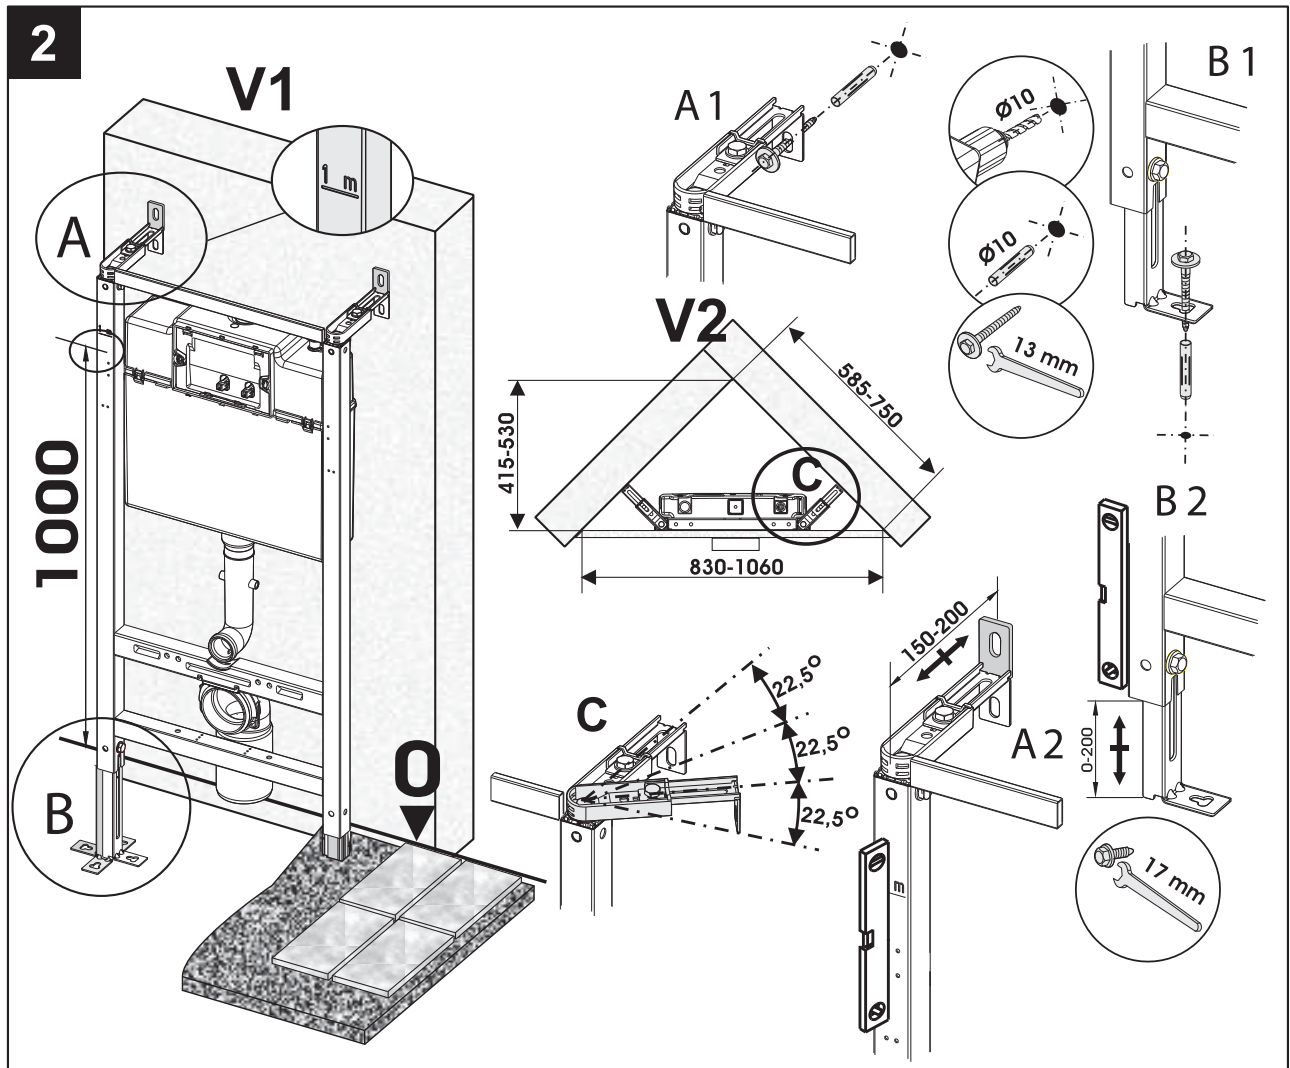

Руководство по установке системы инсталляции Fluenta

3

4a

ø 20,95mm
R 1/2"

4b

ø 20,95mm
R 1/2"

9L ↔ 6L
4.5L ↔ 3L

Руководство по установке клавиш смыва Diamond и Онух

Руководство по установке клавиш смыва Active и Play