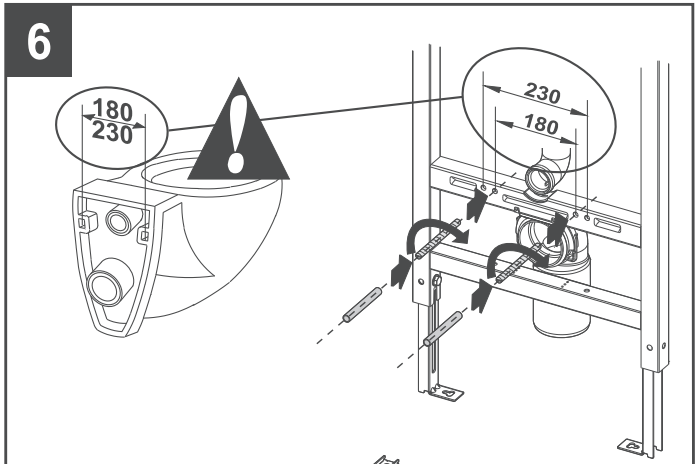

Руководство по установке системы инсталляции Fluenta

3

4a

ø 20,95mm
R 1/2"

4b

ø 20,95mm
R 1/2"

9L ↔ 6L
4.5L ↔ 3L

Руководство по установке клавиш смыва Diamond и Онух

Руководство по установке клавиш смыва Active и Play