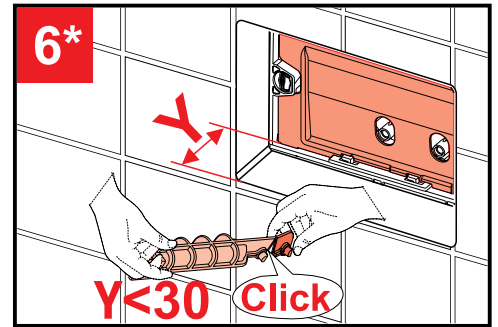

Руководство по установке системы инсталляции Fluenta

3

4a

ø 20,95mm
R 1/2"

4b

ø 20,95mm
R 1/2"

9L ↔ 6L
4.5L ↔ 3L

Руководство по установке клавиш смыва Diamond и Онух

Руководство по установке клавиш смыва Active и Play