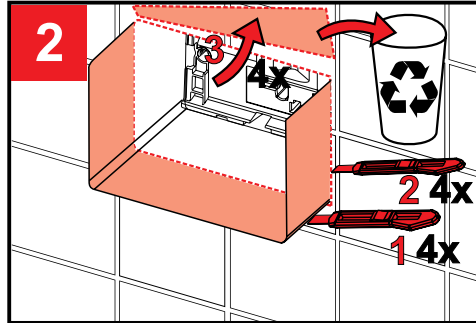

Руководство по установке системы инсталляции Fluenta

3

4a

ø 20,95mm
R 1/2"

4b

ø 20,95mm
R 1/2"

9L ↔ 6L
4.5L ↔ 3L

Руководство по установке клавиш смыва Diamond и Онух

Руководство по установке клавиш смыва Active и Play