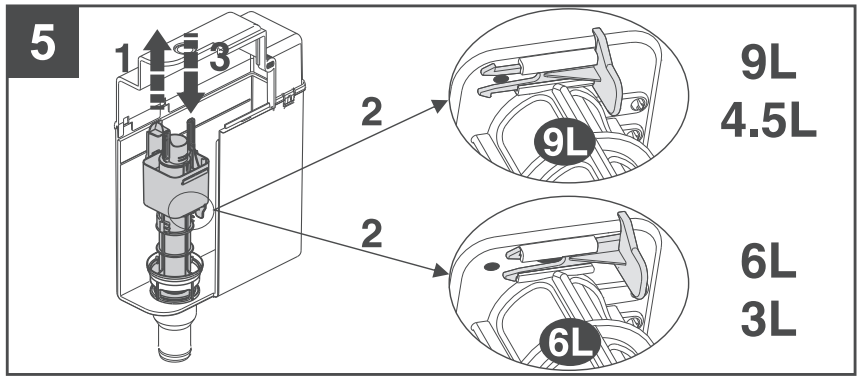

Руководство по установке системы инсталляции Fluenta

3

4a

ø 20,95mm
R 1/2"

4b

ø 20,95mm
R 1/2"

9L ↔ 6L
4.5L ↔ 3L

Руководство по установке клавиш смыва Diamond и Онух

Руководство по установке клавиш смыва Active и Play