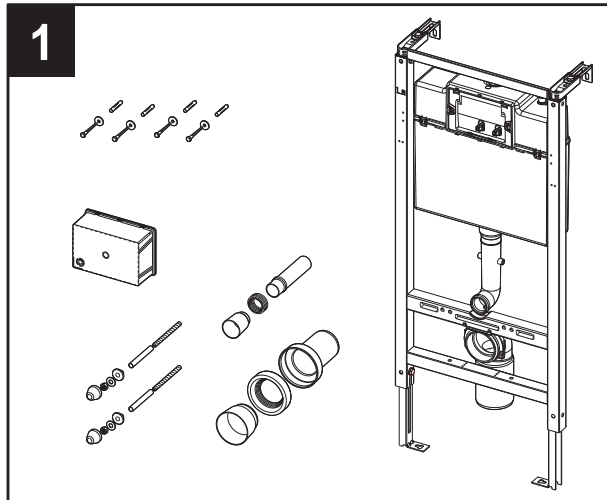

Руководство по установке системы инсталляции Fluenta

3

4a

ø 20,95mm
R 1/2"

4b

ø 20,95mm
R 1/2"

9L ↔ 6L
4.5L ↔ 3L

Руководство по установке клавиш смыва Diamond и Онух

Руководство по установке клавиш смыва Active и Play