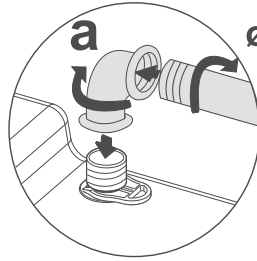

Руководство по установке системы инсталляции Fluenta

3

4a

ø 20,95mm
R 1/2"

4b

ø 20,95mm
R 1/2"

9L ↔ 6L
4.5L ↔ 3L

Руководство по установке клавиш смыва Diamond и Онух

Руководство по установке клавиш смыва Active и Play