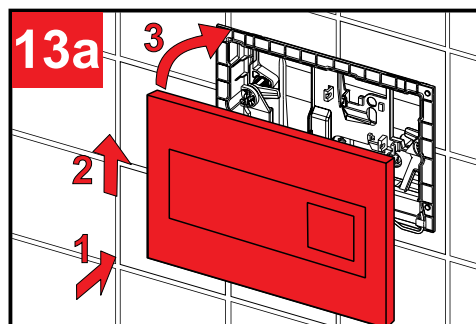

Руководство по установке системы инсталляции Fluenta

3

4a

ø 20,95mm
R 1/2"

4b

ø 20,95mm
R 1/2"

9L ↔ 6L
4.5L ↔ 3L

Руководство по установке клавиш смыва Diamond и Онух

Руководство по установке клавиш смыва Active и Play