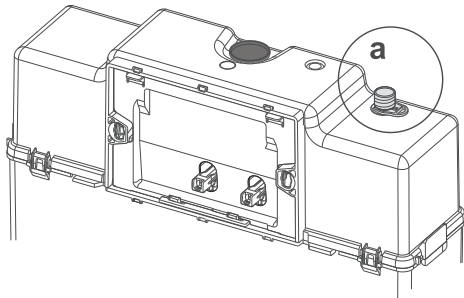

Руководство по установке системы инсталляции Fluenta

3

4a

ø 20,95mm
R 1/2"

4b

ø 20,95mm
R 1/2"

9L ↔ 6L
4.5L ↔ 3L

Руководство по установке клавиш смыва Diamond и Онух

Руководство по установке клавиш смыва Active и Play