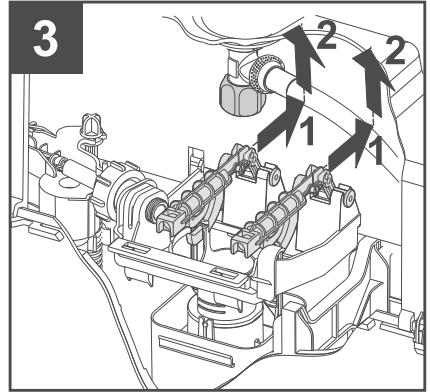

Руководство по установке системы инсталляции Fluenta

3

4a

ø 20,95mm
R 1/2"

4b

ø 20,95mm
R 1/2"

9L ↔ 6L
4.5L ↔ 3L

Руководство по установке клавиш смыва Diamond и Онух

Руководство по установке клавиш смыва Active и Play