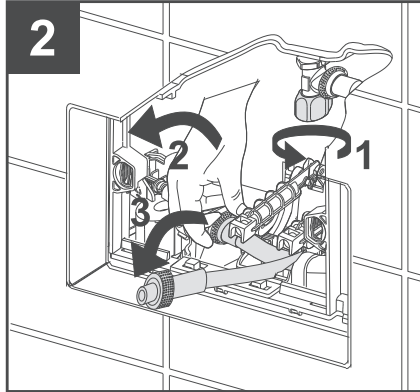

Руководство по установке системы инсталляции Fluenta

3

4a

ø 20,95mm
R 1/2"

4b

ø 20,95mm
R 1/2"

9L ↔ 6L
4.5L ↔ 3L

Руководство по установке клавиш смыва Diamond и Онух

Руководство по установке клавиш смыва Active и Play