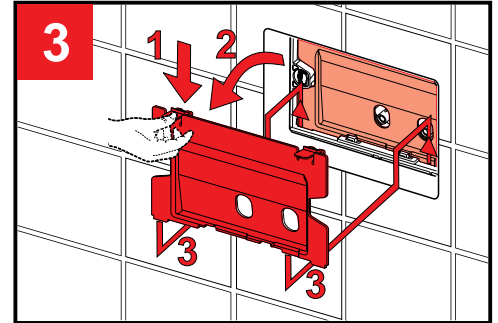

Руководство по установке системы инсталляции Fluenta

3

4a

ø 20,95mm
R 1/2"

4b

ø 20,95mm
R 1/2"

9L ↔ 6L
4.5L ↔ 3L

Руководство по установке клавиш смыва Diamond и Онух

Руководство по установке клавиш смыва Active и Play