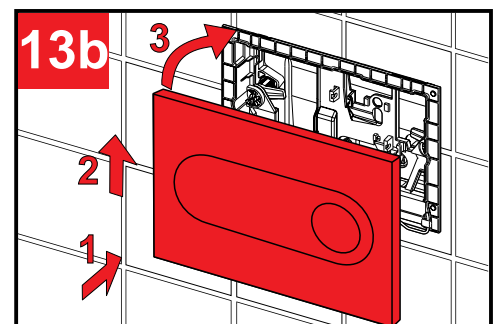

Руководство по установке системы инсталляции Fluenta

3

4a

ø 20,95mm
R 1/2"

4b

ø 20,95mm
R 1/2"

9L ↔ 6L
4.5L ↔ 3L

Руководство по установке клавиш смыва Diamond и Онух

Руководство по установке клавиш смыва Active и Play