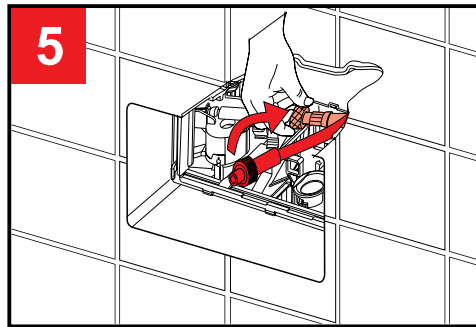

Руководство по установке системы инсталляции Fluenta

3

4a

ø 20,95mm
R 1/2"

4b

ø 20,95mm
R 1/2"

9L ↔ 6L
4.5L ↔ 3L

Руководство по установке клавиш смыва Diamond и Онух

Руководство по установке клавиш смыва Active и Play