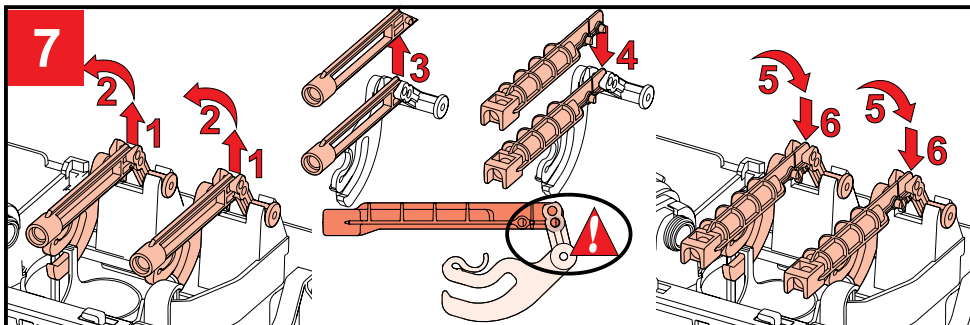

Руководство по установке системы инсталляции Fluenta

3

4a

ø 20,95mm
R 1/2"

4b

ø 20,95mm
R 1/2"

9L ↔ 6L
4.5L ↔ 3L

Руководство по установке клавиш смыва Diamond и Онух

Руководство по установке клавиш смыва Active и Play