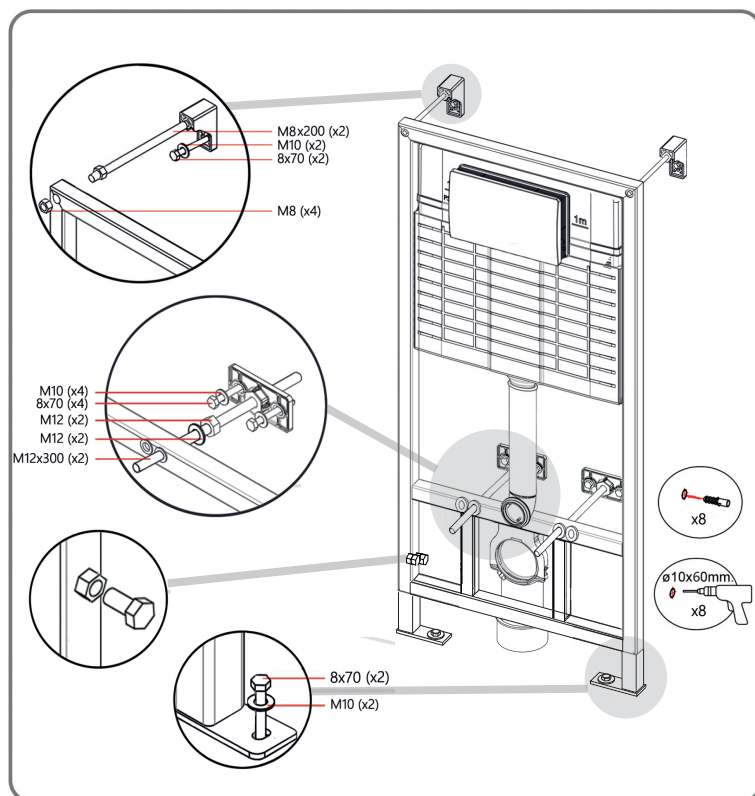

Рекомендации по установке:

- 1.1. Инсталляция должна быть собрана в соответствии с Инструкцией по установке
- 1.2. Для сборки следует использовать монтажный комплект, поставляемый с изделием
- 1.3. Не использовать при монтаже цемент, гипс и другие материалы, расширяющиеся при замерзании
- 1.4. При сборке следует защитить поверхность изделия от возможного попадания монтажного материала

№ поз	Комплектующие
1	Клапан заполнения
2\1	Запорный клапан
2\2	3\8-1\2 Гибкий шланг
3	Двойной срывной выпускной клапан
4	Защитная крышка
4\1	Корпус защитной крышки
5	выпускной клапан
6	сливная труба
6\1	уплотнительное кольцо сливной трубы
6\2	защитная заглушка трубы
7	комплект труб для унитаза
8	набор пластиковых крышек
9	штуцер для трубы и шланга
9\1	муфта для трубы и шланга

9\2	заглушка штуцера
10	M12 набор винтов
11	комплект рычагов
12	крышка корпуса с пружиной
13	пластинчатый винт
14	браслет для штуцера
15	1\2 пластиковый ключ
16	разъем для панели управления
17	винт
18	опорная часть для трубы и шланга
19	Гайка M8
20	опора для трубы