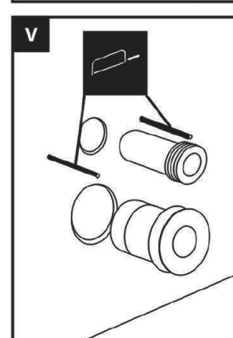

№ поз	Комплектующие
1	Клапан заполнения
2\1	Запорный клапан
2\2	3\8-1\2 Гибкий шланг
3	Двойной срывной выпускной клапан
4	Защитная крышка
4\1	Корпус защитной крышки
5	выпускной клапан
6	сливная труба
6\1	уплотнительное кольцо сливной трубы
6\2	защитная заглушка трубы
7	комплект труб для унитаза
8	набор пластиковых крышек
9	штуцер для трубы и шланга
9\1	муфта для трубы и шланга

9\2	заглушка штуцера
10	M12 набор винтов
11	комплект рычагов
12	крышка корпуса с пружиной
13	пластинчатый винт
14	браслет для штуцера
15	1\2 пластиковый ключ
16	разъем для панели управления
17	винт
18	опорная часть для трубы и шланга
19	Гайка M8
20	опора для трубы