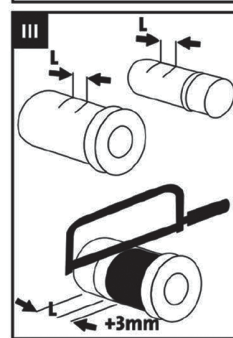

№ поз	Комплектующие
1	Клапан заполнения
2\1	Запорный клапан
2\2	3\8-1\2 Гибкий шланг
3	Двойной срывной выпускной клапан
4	Защитная крышка
4\1	Корпус защитной крышки
5	выпускной клапан
6	сливная труба
6\1	уплотнительное кольцо сливной трубы
6\2	защитная заглушка трубы
7	комплект труб для унитаза
8	набор пластиковых крышек
9	штуцер для трубы и шланга
9\1	муфта для трубы и шланга

9\2	заглушка штуцера
10	M12 набор винтов
11	комплект рычагов
12	крышка корпуса с пружиной
13	пластинчатый винт
14	браслет для штуцера
15	1\2 пластиковый ключ
16	разъем для панели управления
17	винт
18	опорная часть для трубы и шланга
19	Гайка M8
20	опора для трубы