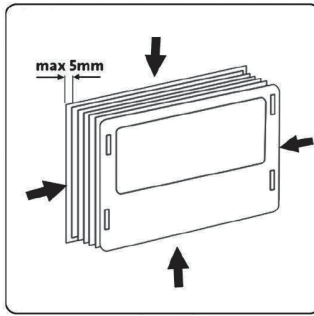

№ поз	Комплектующие
1	Клапан заполнения
2\1	Запорный клапан
2\2	3\8-1\2 Гибкий шланг
3	Двойной срывной выпускной клапан
4	Защитная крышка
4\1	Корпус защитной крышки
5	выпускной клапан
6	сливная труба
6\1	уплотнительное кольцо сливной трубы
6\2	защитная заглушка трубы
7	комплект труб для унитаза
8	набор пластиковых крышек
9	штуцер для трубы и шланга
9\1	муфта для трубы и шланга

9\2	заглушка штуцера
10	M12 набор винтов
11	комплект рычагов
12	крышка корпуса с пружиной
13	пластинчатый винт
14	браслет для штуцера
15	1\2 пластиковый ключ
16	разъем для панели управления
17	винт
18	опорная часть для трубы и шланга
19	Гайка M8
20	опора для трубы