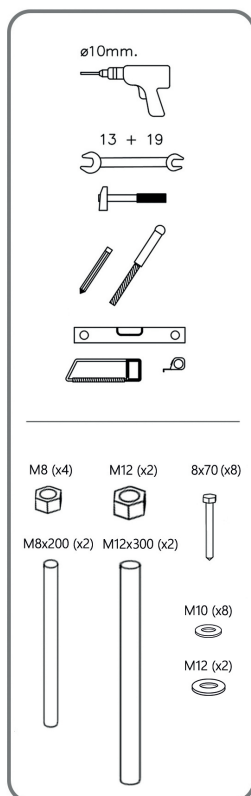

№ поз	Комплектующие
1	Клапан заполнения
2\1	Запорный клапан
2\2	3\8-1\2 Гибкий шланг
3	Двойной срывной выпускной клапан
4	Защитная крышка
4\1	Корпус защитной крышки
5	выпускной клапан
6	сливная труба
6\1	уплотнительное кольцо сливной трубы
6\2	защитная заглушка трубы
7	комплект труб для унитаза
8	набор пластиковых крышек
9	штуцер для трубы и шланга
9\1	муфта для трубы и шланга

9\2	заглушка штуцера
10	M12 набор винтов
11	комплект рычагов
12	крышка корпуса с пружиной
13	пластинчатый винт
14	браслет для штуцера
15	1\2 пластиковый ключ
16	разъем для панели управления
17	винт
18	опорная часть для трубы и шланга
19	Гайка M8
20	опора для трубы