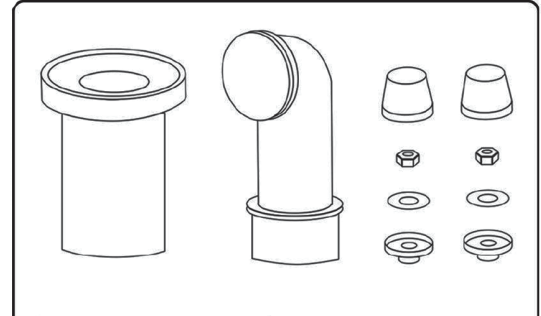

№ поз	Комплектующие
1	Клапан заполнения
2\1	Запорный клапан
2\2	3\8-1\2 Гибкий шланг
3	Двойной срывной выпускной клапан
4	Защитная крышка
4\1	Корпус защитной крышки
5	выпускной клапан
6	сливная труба
6\1	уплотнительное кольцо сливной трубы
6\2	защитная заглушка трубы
7	комплект труб для унитаза
8	набор пластиковых крышек
9	штуцер для трубы и шланга
9\1	муфта для трубы и шланга

9\2	заглушка штуцера
10	M12 набор винтов
11	комплект рычагов
12	крышка корпуса с пружиной
13	пластинчатый винт
14	браслет для штуцера
15	1\2 пластиковый ключ
16	разъем для панели управления
17	винт
18	опорная часть для трубы и шланга
19	Гайка M8
20	опора для трубы