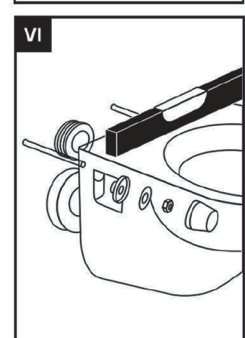

Рекомендации по установке:

- 1.1. Инсталляция должна быть собрана в соответствии с Инструкцией по установке
- 1.2. Для сборки следует использовать монтажный комплект, поставляемый с изделием
- 1.3. Не использовать при монтаже цемент, гипс и другие материалы, расширяющиеся при замерзании
- 1.4. При сборке следует защитить поверхность изделия от возможного попадания монтажного материала

9\2	заглушка штуцера
10	M12 набор винтов
11	комплект рычагов
12	крышка корпуса с пружиной
13	пластинчатый винт
14	браслет для штуцера
15	1\2 пластиковый ключ
16	разъем для панели управления
17	винт
18	опорная часть для трубы и шланга
19	Гайка M8
20	опора для трубы