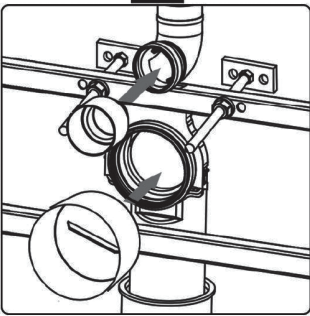

Рекомендации по установке:

- 1.1. Инсталляция должна быть собрана в соответствии с Инструкцией по установке
- 1.2. Для сборки следует использовать монтажный комплект, поставляемый с изделием
- 1.3. Не использовать при монтаже цемент, гипс и другие материалы, расширяющиеся при замерзании
- 1.4. При сборке следует защитить поверхность изделия от возможного попадания монтажного материала

№ поз	Комплектующие
1	Клапан заполнения
2\1	Запорный клапан
2\2	3\8-1\2 Гибкий шланг
3	Двойной срывной выпускной клапан
4	Защитная крышка
4\1	Корпус защитной крышки
5	выпускной клапан
6	сливная труба
6\1	уплотнительное кольцо сливной трубы
6\2	защитная заглушка трубы
7	комплект труб для унитаза
8	набор пластиковых крышек
9	штуцер для трубы и шланга
9\1	муфта для трубы и шланга

9\2	заглушка штуцера
10	M12 набор винтов
11	комплект рычагов
12	крышка корпуса с пружиной
13	пластинчатый винт
14	браслет для штуцера
15	1\2 пластиковый ключ
16	разъем для панели управления
17	винт
18	опорная часть для трубы и шланга
19	Гайка M8
20	опора для трубы