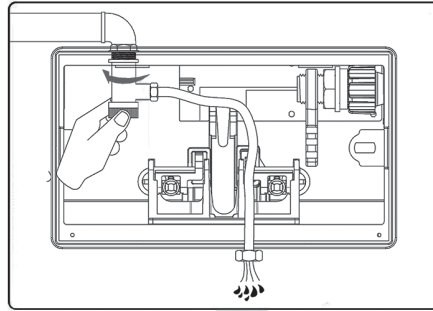

Рекомендации по установке:

- 1.1. Инсталляция должна быть собрана в соответствии с Инструкцией по установке
- 1.2. Для сборки следует использовать монтажный комплект, поставляемый с изделием
- 1.3. Не использовать при монтаже цемент, гипс и другие материалы, расширяющиеся при замерзании
- 1.4. При сборке следует защитить поверхность изделия от возможного попадания монтажного материала

№ поз	Комплектующие
1	Клапан заполнения
2\1	Запорный клапан
2\2	3\8-1\2 Гибкий шланг
3	Двойной срывной выпускной клапан
4	Защитная крышка
4\1	Корпус защитной крышки
5	выпускной клапан
6	сливная труба
6\1	уплотнительное кольцо сливной трубы
6\2	защитная заглушка трубы
7	комплект труб для унитаза
8	набор пластиковых крышек
9	штуцер для трубы и шланга
9\1	муфта для трубы и шланга

9\2	заглушка штуцера
10	M12 набор винтов
11	комплект рычагов
12	крышка корпуса с пружиной
13	пластинчатый винт
14	браслет для штуцера
15	1\2 пластиковый ключ
16	разъем для панели управления
17	винт
18	опорная часть для трубы и шланга
19	Гайка M8
20	опора для трубы