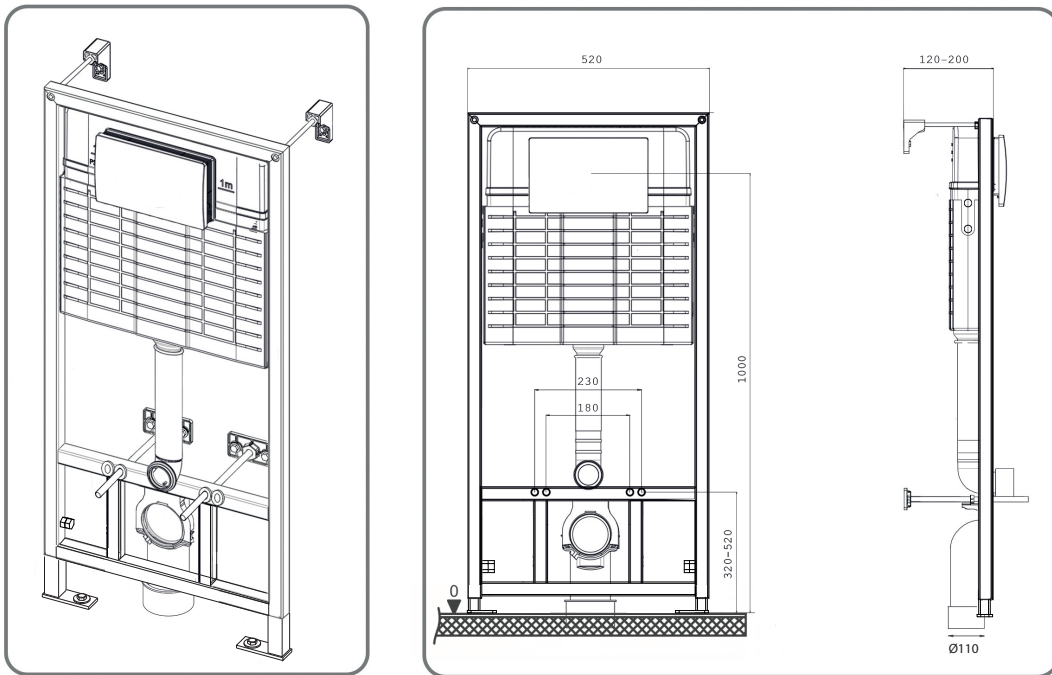

Рекомендации по установке:

- 1.1. Инсталляция должна быть собрана в соответствии с Инструкцией по установке
- 1.2. Для сборки следует использовать монтажный комплект, поставляемый с изделием
- 1.3. Не использовать при монтаже цемент, гипс и другие материалы, расширяющиеся при замерзании
- 1.4. При сборке следует защитить поверхность изделия от возможного попадания монтажного материала

№ поз	Комплектующие
1	Клапан заполнения
2\1	Запорный клапан
2\2	3\8-1\2 Гибкий шланг
3	Двойной срывной выпускной клапан
4	Защитная крышка
4\1	Корпус защитной крышки
5	выпускной клапан
6	сливная труба
6\1	уплотнительное кольцо сливной трубы
6\2	защитная заглушка трубы
7	комплект труб для унитаза
8	набор пластиковых крышек
9	штуцер для трубы и шланга
9\1	муфта для трубы и шланга