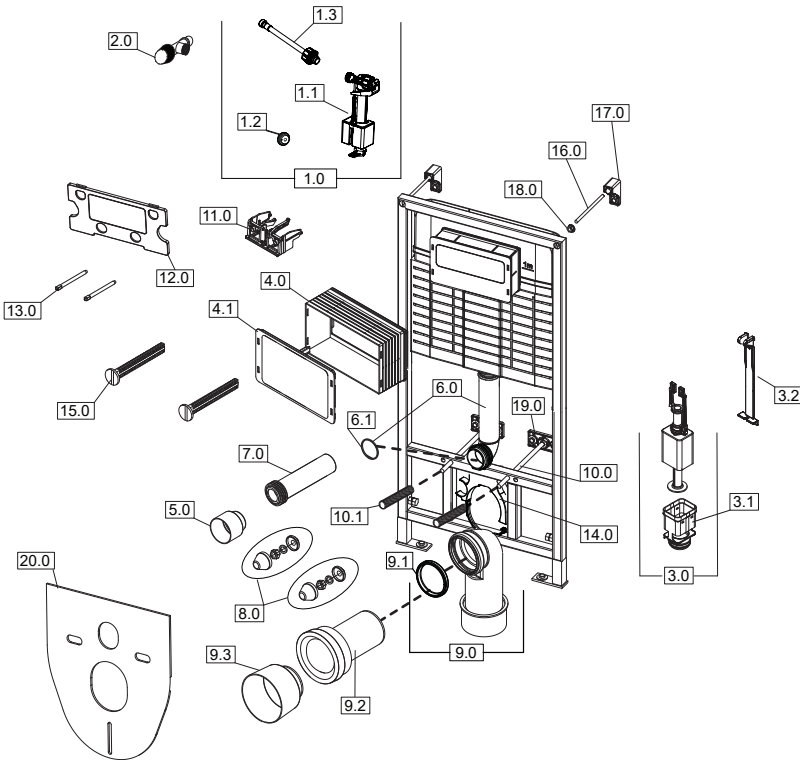

Рекомендации по установке:

- 1.1. Инсталляция должна быть собрана в соответствии с Инструкцией по установке
- 1.2. Для сборки следует использовать монтажный комплект, поставляемый с изделием
- 1.3. Не использовать при монтаже цемент, гипс и другие материалы, расширяющиеся при замерзании
- 1.4. При сборке следует защитить поверхность изделия от возможного попадания монтажного материала

№ поз	Комплектующие
1	Клапан заполнения
2\1	Запорный клапан
2\2	3\8-1\2 Гибкий шланг
3	Двойной срывной выпускной клапан
4	Защитная крышка
4\1	Корпус защитной крышки
5	выпускной клапан
6	сливная труба
6\1	уплотнительное кольцо сливной трубы
6\2	защитная заглушка трубы
7	комплект труб для унитаза
8	набор пластиковых крышек
9	штуцер для трубы и шланга
9\1	муфта для трубы и шланга

9\2	заглушка штуцера
10	M12 набор винтов
11	комплект рычагов
12	крышка корпуса с пружиной
13	пластинчатый винт
14	браслет для штуцера
15	1\2 пластиковый ключ
16	разъем для панели управления
17	винт
18	опорная часть для трубы и шланга
19	Гайка M8
20	опора для трубы