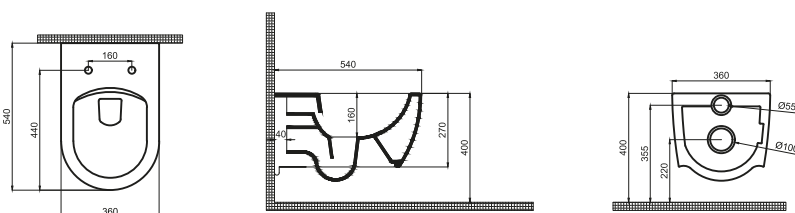

- Безободковый подвесной унитаз
- Антибактериальное покрытие
- Материал: сантехнический фарфор
- Покрытие: матовая эмаль
- Цвет: «черный матовый»
- Скрытый монтаж
- Система «антивсплеск»
- В комплекте быстросъемная крышка-сиденье с микролифтом из дюропласта Black Slim

Крышка-сиденье **BLACK SLIM**

- Материал крышки: дюропласт
- Ультратонкая высота сиденья
- Антибактериальное покрытие
- Простой монтаж сиденья
- Петли из нержавеющей стали
- Функция «микролифт»

	Артикул	Модель	Размер ш/в/д
	40006479	Black Line - Безободковый подвесной унитаз	360/270/540
	15000003	Black Slim - крышка-сиденье	360/300/520