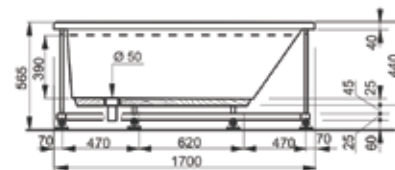

Артикул	Модель	Размер д/ш
	13017070	Ванна Anica	170/70
	138000170	Каркас 170x70	
	137000170	Панель 170x70	
	137000070	Боковая панель 70	
	125315	Слив-перелив - поворотная латунная накладка	
	125316	Слив-перелив - поворотная пластиковая накладка