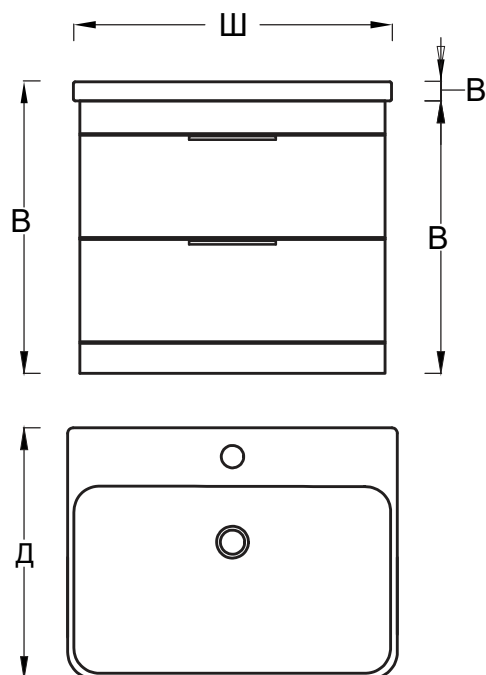

Материал корпуса: МДФ
Материал фасада: МДФ/декоративная пленка
Базовый модуль: 2 ящика
Тип установки: Подвесной
Поверхность: Текстура
Цвет: Орех
Раковина: Сантехнический фарфор

	Артикул	Модель	Размер ш/в/д*
	14000013	Тумба Wooden	580/500/450
	в комплекте	Раковина	605/30/460
	14000018	Тумба Wooden	780/500/450
	в комплекте	Раковина	800/30/460