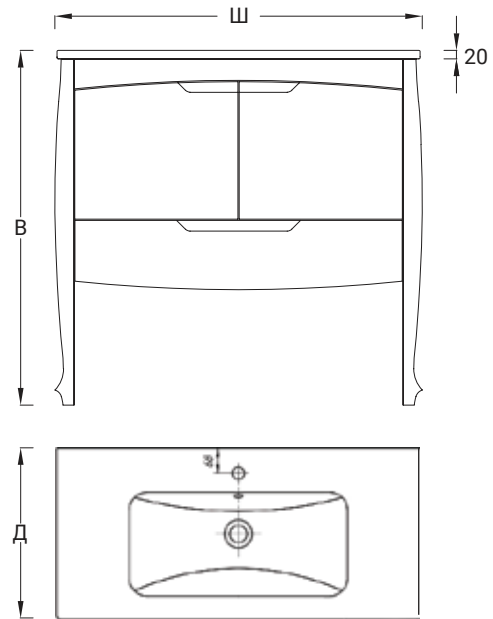

Материал корпуса: МДФ/массив бука/влагостойкая эмаль

Материал фасада: МДФ/влагостойкая эмаль

Базовый модуль: 2 двери; 1 ящик

Тип установки: Напольный

Поверхность: Текстура

Цвет: Белый

Раковина: Сантехнический фарфор