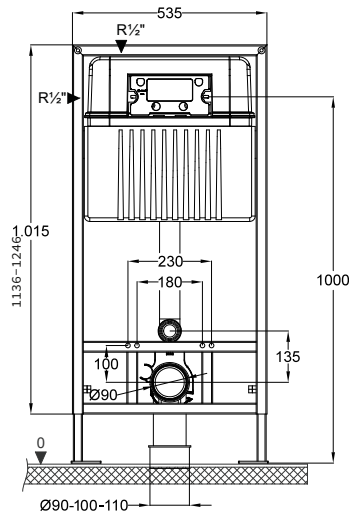

Артикул

Модель

Размер ш/в/г

40006456

Инсталляция Bettoserb Sava Fix Slim

520/1136/120

Sava Free Standing

Инсталляция