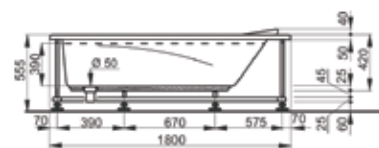

Артикул	Модель	Размер д/ш
	13118080	Ванна Una	180/80
	138000180	Каркас 180x80	
	137000180	Панель 180x80	
	13700080	Боковая панель 80	
	125315	Слив-перелив - поворотная латунная накладка	
	125316	Слив-перелив - поворотная пластиковая накладка