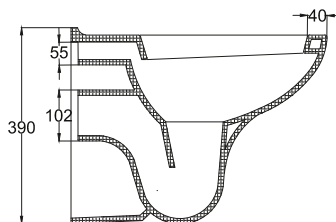

Артикул	Модель	Размер ш/в/д
	40006478	Moon Line - Подвесной унитаз	370/390/520
	15000002	Roma Ultra Slim - крышка-сиденье	355/13/435