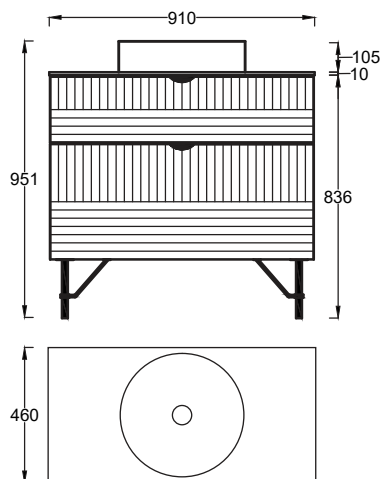

MONTE LUX COMPACT

Материал корпуса: МДФ/влагостойкая пленка
Материал фасада: МДФ/декоративная пленка
Базовый модуль: 2 ящика
Тип установки: Напольный
Поверхность: Матовый
Цвет: Зеленый, золотой
Раковина: Сантехнический фарфор, композитный материал
Столешница: HPL 10мм