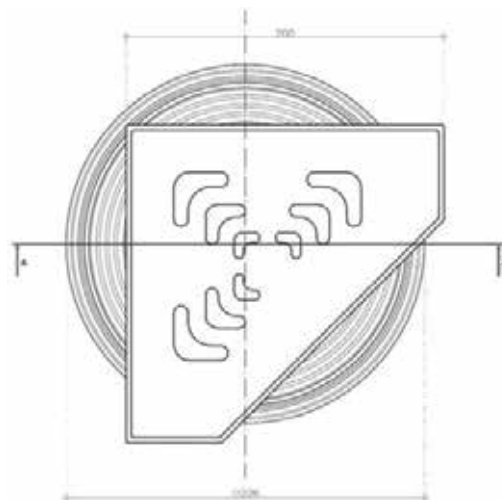

Standard Angle

КОМПЛЕКТАЦИЯ

База

1 - с 1 выходом

2 - S-образный сифон

Vertical - Вертикальная

- Гидроизоляционное кольцо
- Металлический фланец
- Грязеулавливающая сеточка
- Обратный клапан (сухой затвор) - опционно
- Корпус
- Решетка
- Набор крепежей
- Защитная крышка для монтажа

13000013 Standard Angle 1
13000014 Standard Angle 2

13000126 Standard Angle 1 Gold

STANDARD

10X10

- Размер решетки 100x100
- Пропускная способность — 48 л/мин
- Диаметр выходного отверстия — 50 мм
- Диаметр входного отверстия (при наличии) — 40 мм
- Регулируемый угол выходного отверстия на 15°
- Допустимая нагрузка — 300 кг