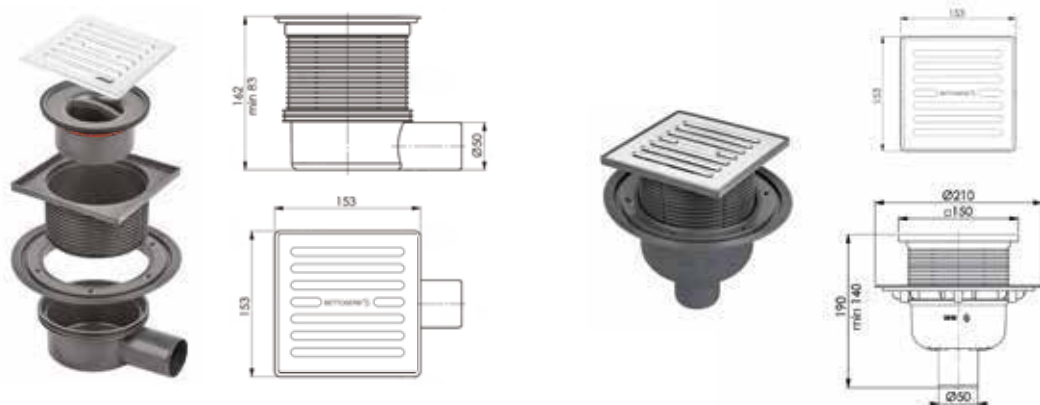

КОМПЛЕКТАЦИЯ

- Сифон
- Гидроизоляционное кольцо
- Корпус
- Мультисифон
- Дизайнерская решетка

ПРЕИМУЩЕСТВА

min	МИНИМАЛЬНАЯ ВЫСОТА МОНТАЖА 62 ММ		ПРОПУСКНАЯ СПОСОБНОСТЬ ДО 70 Л/МИН		СИФОН С ПОКРЫТИЕМ SELF-CLEANING С ВРАЩЕНИЕМ 360°
K3	ДОПУСТИМАЯ НАГРУЗКА - 300 КГ	ABS	КОРПУС ИЗ ABS-ПЛАСТИКА	Ø50 ВЫХОД	ДИАМЕТР ВЫХОДНОГО ОТВЕРСТИЯ - 50 ММ