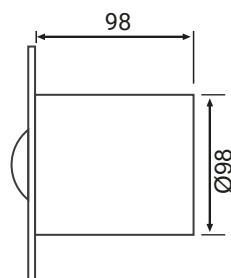

КОМПЛЕКТАЦИЯ

- Вытяжной вентилятор
- Набор крепежей
- Инструкция по установке