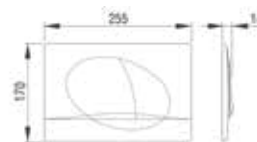

Клавиша **PLAY**

- Материал: пластик
- Режим слива воды: 2 кнопки
- Управление: механическое