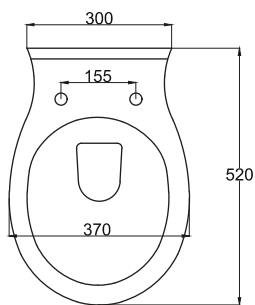

Артикул	Модель	Размер ш/в/д
	40006478	Moon Line - Подвесной унитаз	370/390/520
	15000002	Roma Ultra Slim - крышка-сиденье	355/13/435