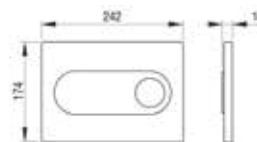

Клавиша **ONYX**

- Материал: пластик, оргстекло
- Режим слива воды: 2 кнопки
- Управление: механическое