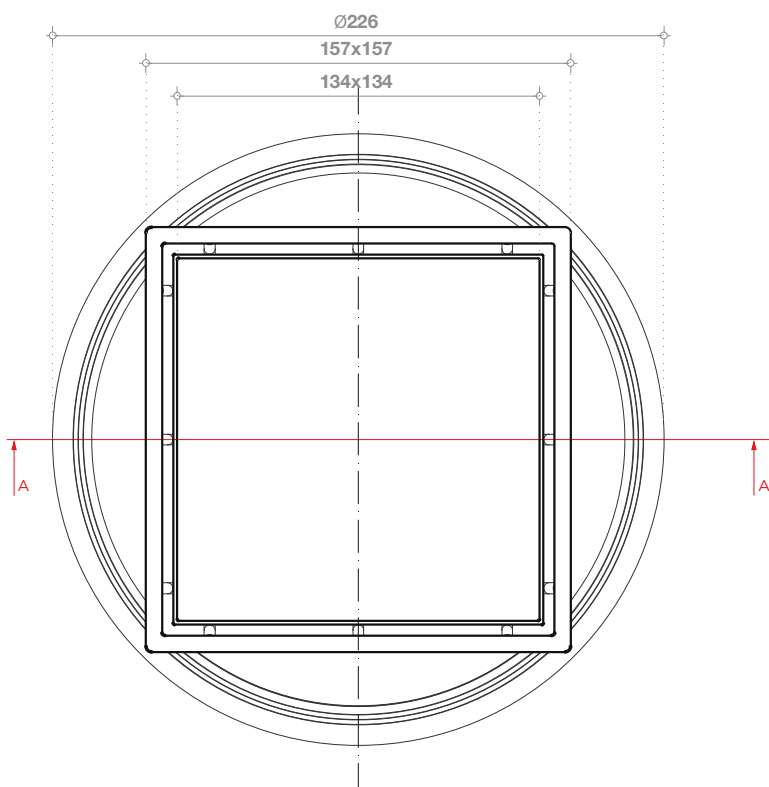

Vertical

КОМПЛЕКТАЦИЯ

1. База
2. 1 - С одним выходом
   - 2 - С одним выходом и одним входом
   - 3 - С одним выходом и тремя входами
   - 4 - Низкая
   - Vertical - Вертикальная
   - 8 - Ультранизкая
3. Гидроизоляционное кольцо
   - Металлический фланец
   - Грязеулавливающая сеточка
   - Обратный клапан (сухой затвор) - опционно
   - Корпус
   - Решетка
   - Набор крепежей
   - Рамка (зависит от модели)