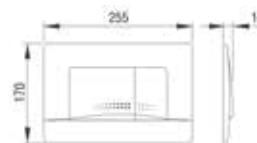

Клавиша **ACTIVE**

- Материал: пластик
- Режим слива воды: 2 кнопки
- Управление: механическое