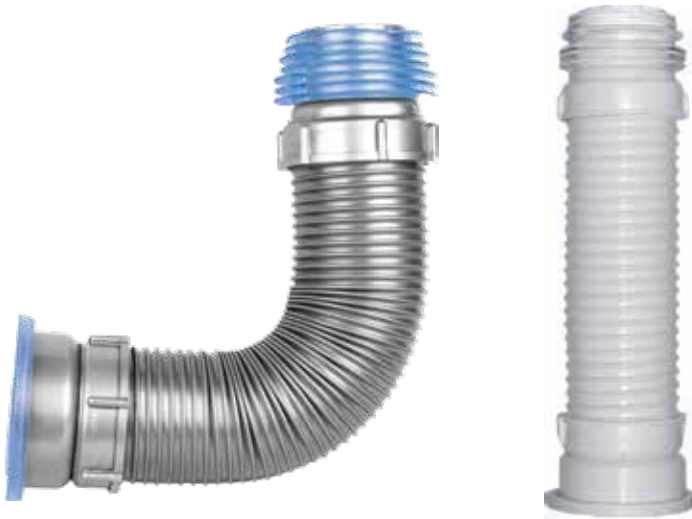

BETTOSERV

Гибкая труба для унитаза

АНТИБАКТЕРИАЛЬНОЕ
ПОКРЫТИЕ

100 %
ГЕРМЕТИЗАЦИЯ

ЗАПАТЕНТОВАННАЯ
ГИБКАЯ АРМИРОВАННАЯ
ПВХ ТРУБА

ЛЕГКИЙ И БЫСТРЫЙ
МОНТАЖ

Гибкая труба для унитаза:

- Матриал: ПВХ
- ПВХ-труба с гладкой внутренней поверхностью - SelfCleaning
- Максимальная скорость слива
- Регулируемая длинна 280 -570 мм
- Диаметр: Вход Ø105-126 / Выход Ø140
- Длина ПВХ-трубы 550 мм