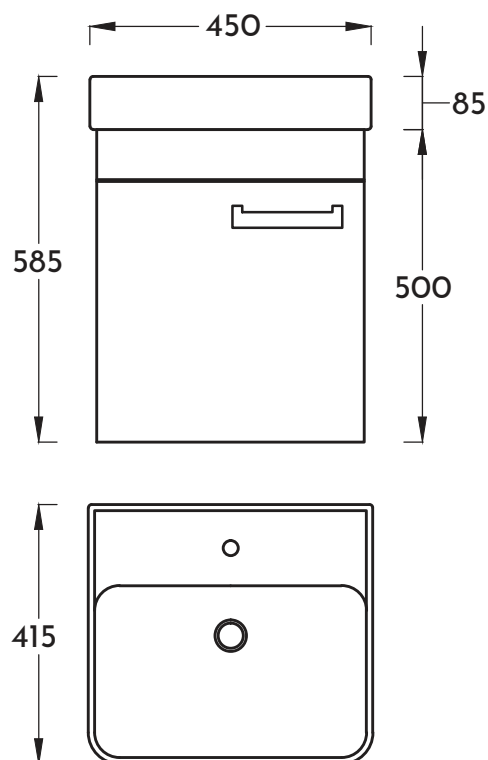

Материал корпуса: МДФ/декоративная пленка

Материал фасада: МДФ/декоративная пленка

Базовый модуль: 1 ящик

Тип установки: Подвесной

Поверхность: Матовый

Цвет: Желтый, белый (под проект возможен выбор цвета)

Раковина: Сантехнический фарфор

	Артикул	Модель	Размер ш/в/д*
	14000012	Тумба Compact Line	430/500/370
	в комплекте	Раковина	450/85/415