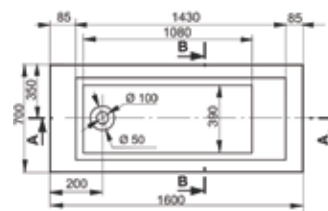

Артикул	Модель	Размер д/ш
	13016070	Ванна Anica	160/70
	138000160	Каркас 160x70	
	137000160	Панель 160x70	
	13700070	Боковая панель 70	
	125315	Слив-перелив - поворотная латунная накладка	
	125316	Слив-перелив - поворотная пластиковая накладка