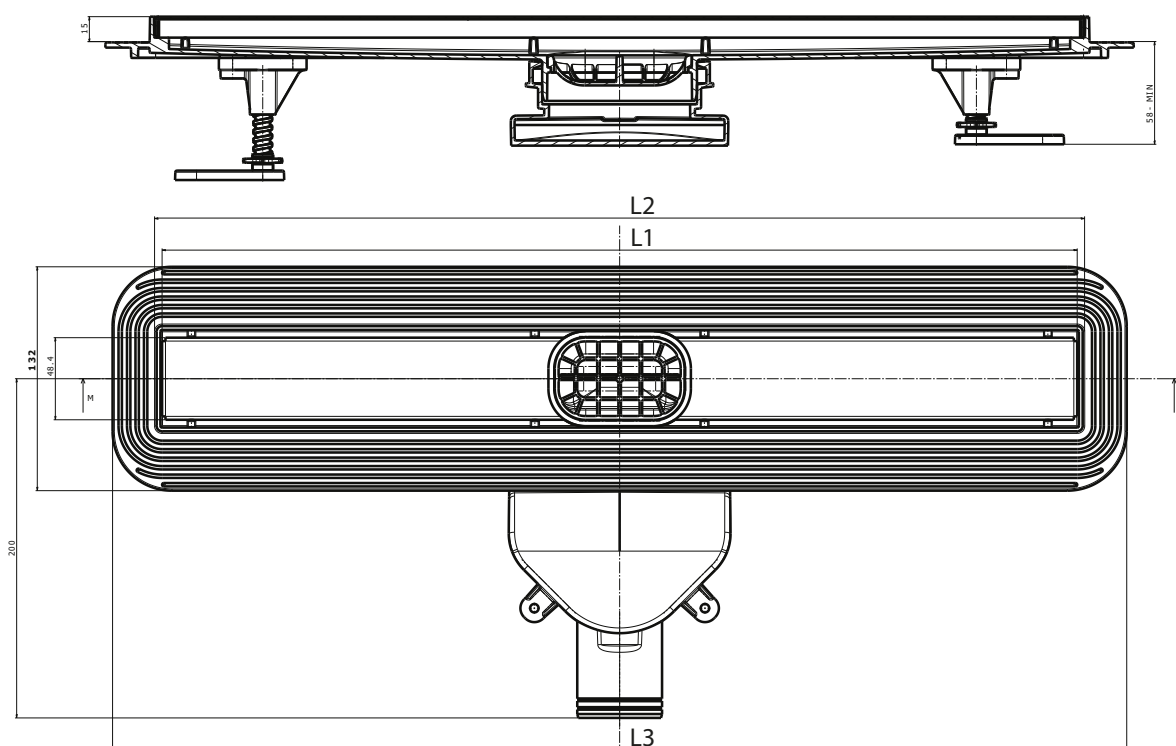

ПРЕИМУЩЕСТВА

min МИНИМАЛЬНАЯ ВЫСОТА МОНТАЖА 58 ММ	 ПРОПУСКНАЯ СПОСОБНОСТЬ: С ГИДРОЗАТВОРОМ - ДО 100 Л/МИН С СУХИМ ЗАТВОРОМ - ДО 55 Л/МИН	 СИФОН С ПОКРЫТИЕМ SELF-CLEANING С ВРАЩЕНИЕМ 360°
K3 ДОПУСТИМАЯ НАГРУЗКА - 300 КГ	ABS КОРПУС ИЗ ABS-ПЛАСТИКА	Ø50 ВЫХОД ДИАМЕТР ВЫХОДНОГО ОТВЕРСТИЯ - 50 ММ

Betto Line	550	650	750	850
L1, мм	539,6	639,6	739,6	839,6
L2, мм	550	650	750	850
L3, мм	598	698	798	898