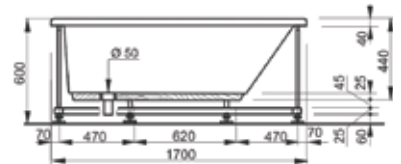

Артикул	Модель	Размер д/ш
	13217075	Ванна Mira	170/75
	138000175	Каркас 170x75	
	137000170	Панель 170x75	
	13700075	Боковая панель 75	
	125315	Слив-перелив - поворотная латунная накладка	
	125316	Слив-перелив - поворотная пластиковая накладка