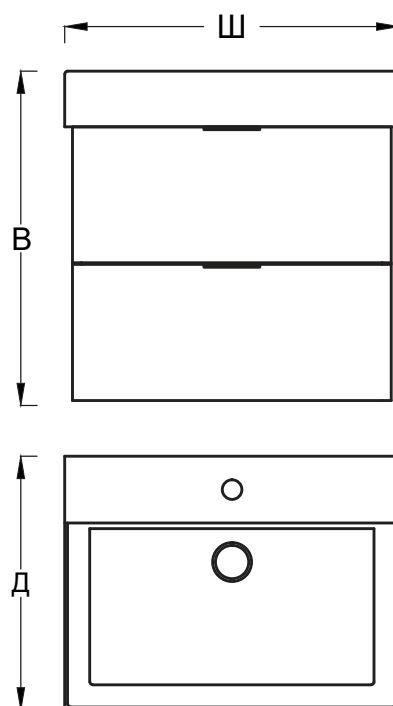

Материал корпуса: МДФ/декоративная пленка

Материал фасада: МДФ/декоративная пленка

Базовый модуль: 2 ящика

Тип установки: Подвесной

Поверхность: Матовый

Цвет: Графит

Раковина: Сантехнический фарфор