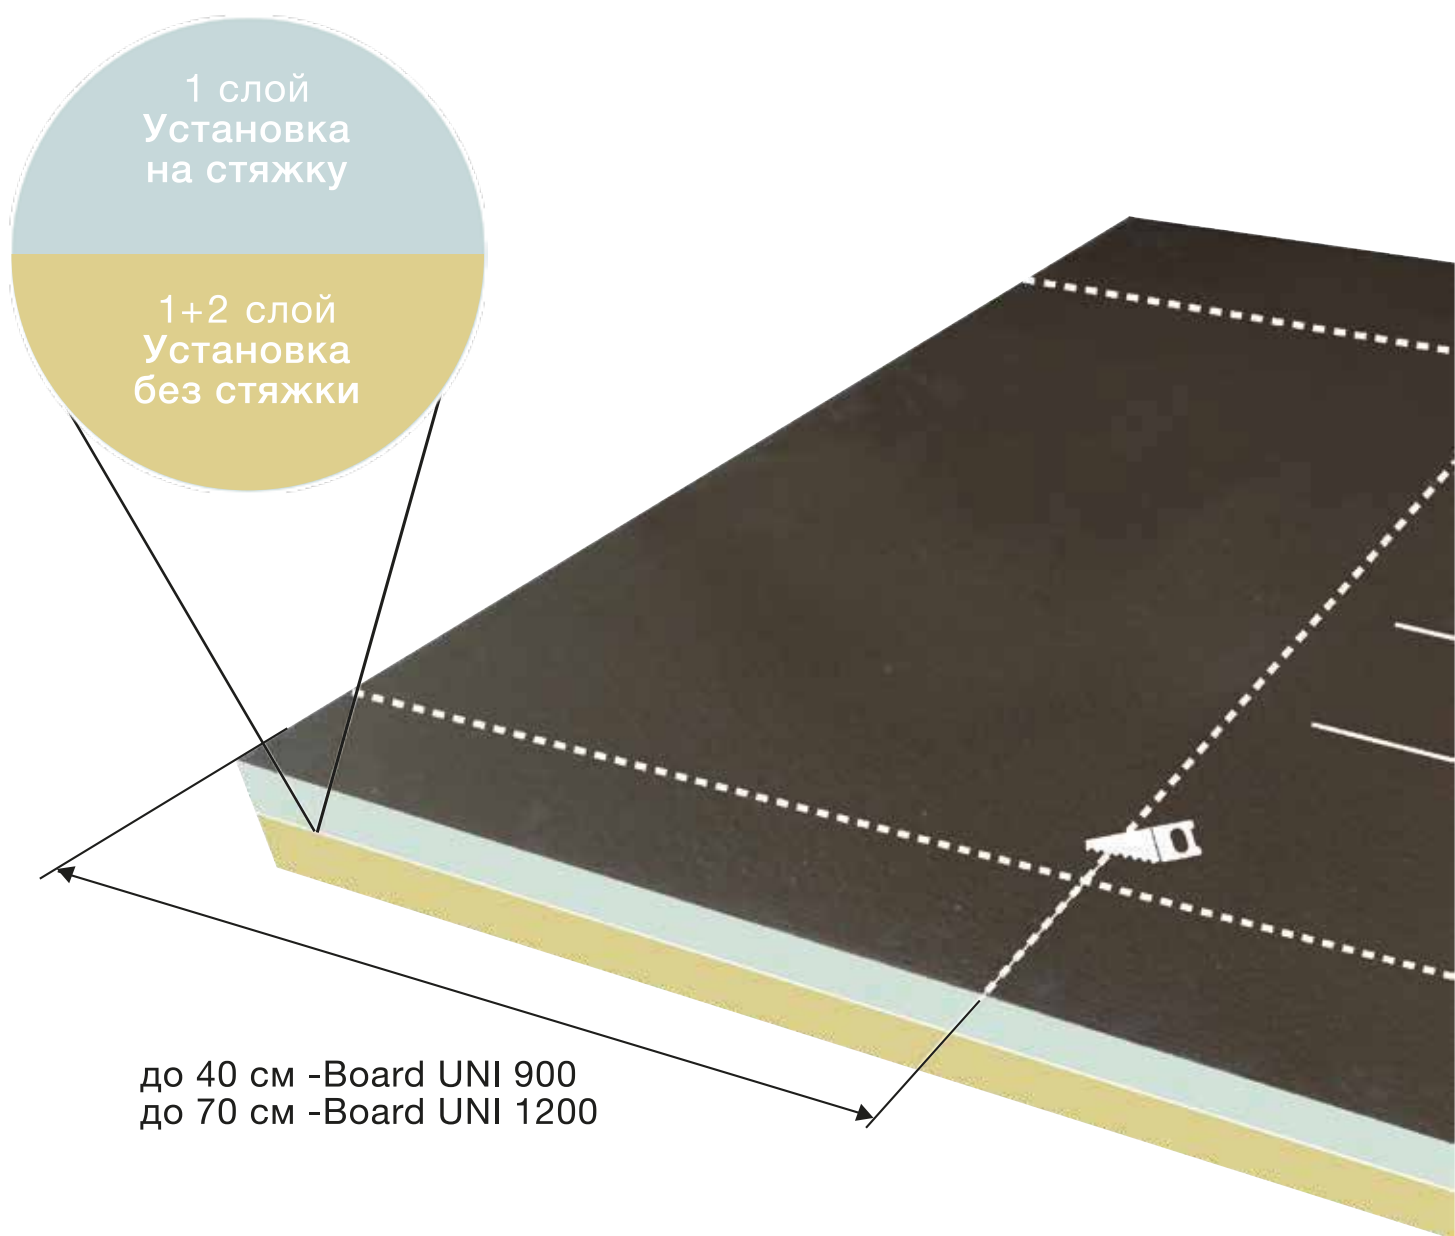

40007821G Душевой поддон под плитку Board 90x90
Золото 24k

40007822G Душевой поддон под плитку Board 120x120
Золото 24k

Универсальное решение с возможностью выбрать высоту поддона (50 мм или 90 мм) в зависимости от места установки - в стяжку, на чистовой пол или на черновой пол. Допускается подрезание душевого поддона под любую нестандартную форму. Поддон имеет заводской уклон 2% к душевому лотку, 3 слоя гидроизоляции и дополнительный комплект гидроизоляции для проклеивания углов и стыков. В поддон установлен один из лучших душевых лотков на рынке – Frameless Line 550. Цвет дизайн-вставки выбирается индивидуально исходя из общей концепции ванной комнаты. Доступны 5 вариантов дизайн-вставок (стр.35).