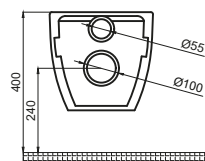

- Антибактериальное покрытие
- Материал: сантехнический фарфор
- Покрытие: глянцевая глазурированная эмаль
- Цвет: «белый бриллиант»
- Система «антивсплеск»
- Скрытый монтаж
- В комплекте крышка-сиденье

RING SLIM

Крышка-сиденье

- Материал крышки: дюропласт
- Ультратонкая высота сиденья
- Антибактериальное покрытие
- Простой монтаж сиденья
- Петли из нержавеющей стали
- Функция «микролифт»

	Артикул	Модель	Размер ш/в/д
	40006474	King Line - Безободковый подвесной унитаз	360/280/520
	15000002	Ring Slim - крышка-сиденье	365/24/442