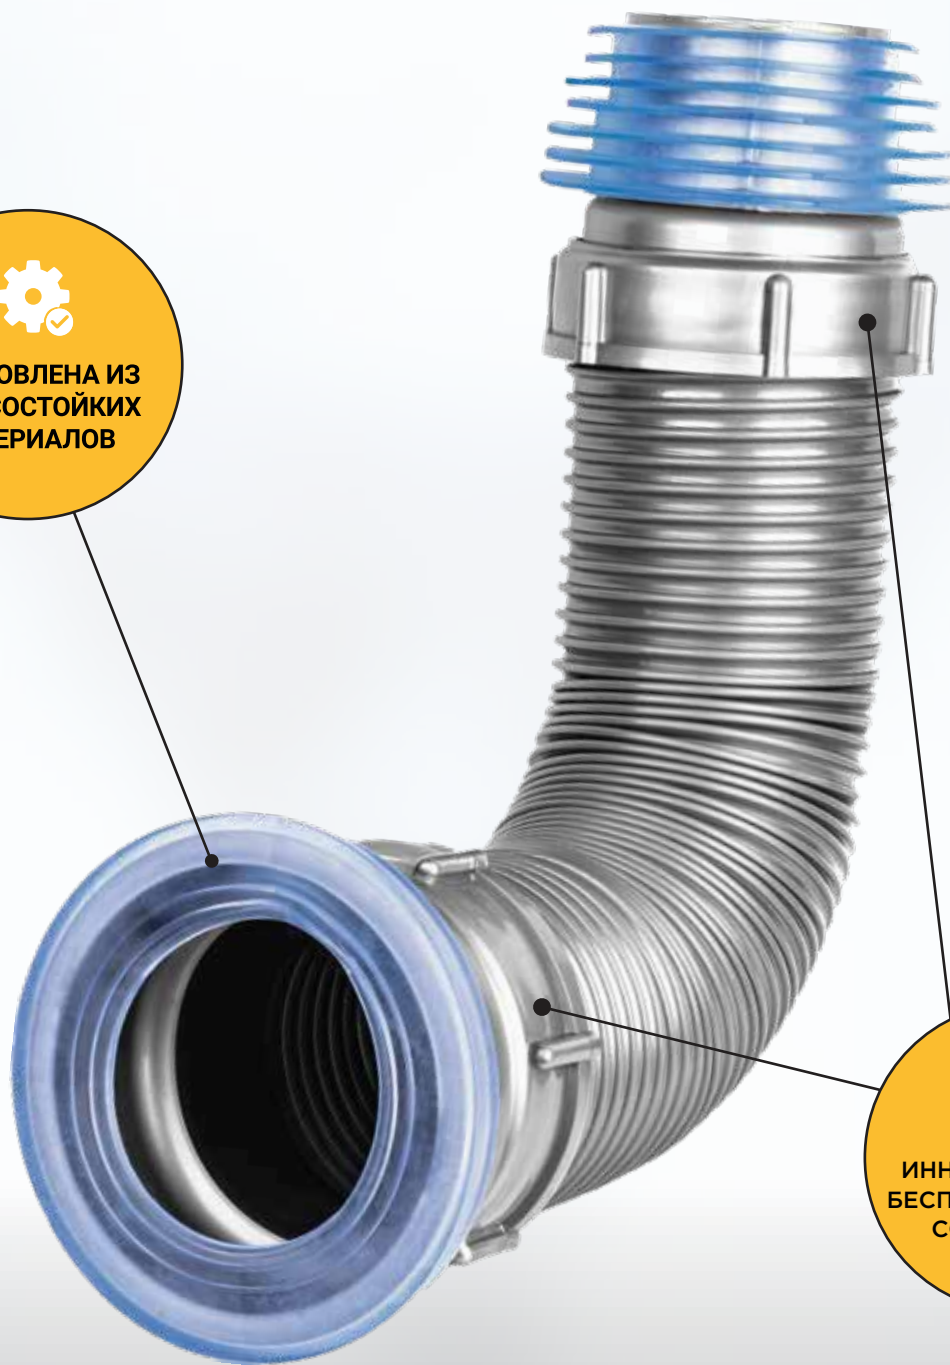

BETTOSERV

Гибкая труба для унитаза

АНТИБАКТЕРИАЛЬНОЕ
ПОКРЫТИЕ

100 %
ГЕРМЕТИЗАЦИЯ

ЗАПАТЕНТОВАННАЯ
ГИБКАЯ АРМИРОВАННАЯ
ПВХ ТРУБА

ЛЕГКИЙ И БЫСТРЫЙ
МОНТАЖ

Гибкая труба для унитаза:

- Матриал: ПВХ
- ПВХ-труба с гладкой внутренней поверхностью - SelfCleaning
- Максимальная скорость слива
- Регулируемая длинна 280 -570 мм
- Диаметр: Вход Ø105-126 / Выход Ø140
- Длина ПВХ-трубы 550 мм