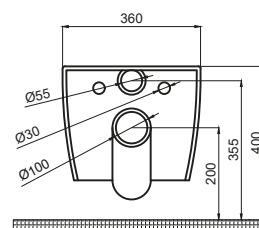

- Антибактериальное покрытие
- Материал: сантехнический фарфор
- Покрытие: глянцевая глазурированная эмаль
- Цвет: «белый бриллиант»
- Система «антивсплеск»
- Скрытый монтаж
- В комплекте крышка-сиденье

ROMA ULTRA SLIM

Крышка-сиденье

- Материал крышки: дюропласт
- Ультратонкая высота сиденья
- Антибактериальное покрытие
- Простой монтаж сиденья
- Петли из нержавеющей стали
- Функция «микролифт»

Артикул	Модель	Размер ш/в/д
40006476	Stream Line - Подвесной унитаз	360/300/520
40006476R	Stream Line - Безободковый подвесной унитаз	360/300/520
15000001	Roma Ultra Slim - крышка-сиденье	355/13/435