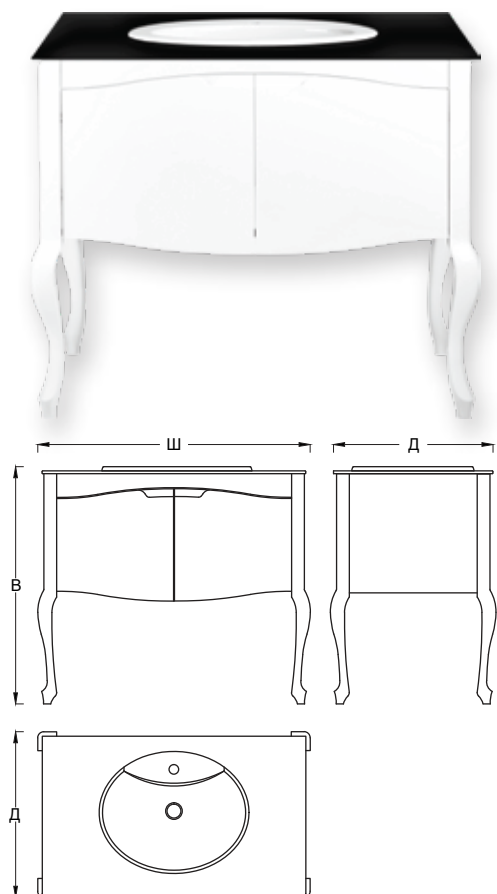

Материал корпуса: МДФ/влагостойкая эмаль/массив бука

Материал фасада: МДФ/влагостойкая эмаль

Базовый модуль: 2 двери

Тип установки: Напольный

Поверхность: Глянец

Цвет: Белый

Столешница: Черное стекло

Раковина: Сантехнический фарфор