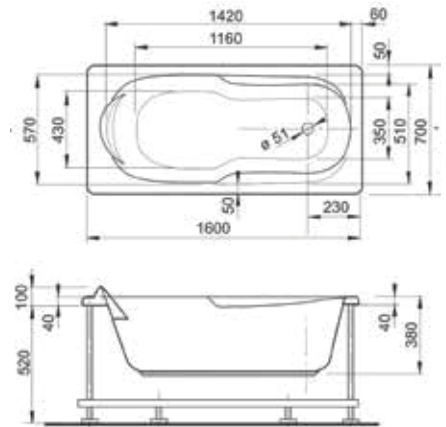

Артикул	Модель	Размер д/ш
	13316070	Ванна Ina	160/70
	138000160	Каркас 160x70	
	137000160	Панель 160x70	
	13700070	Боковая панель 70	
	125315	Слив-перелив - поворотная латунная накладка	
	125316	Слив-перелив - поворотная пластиковая накладка