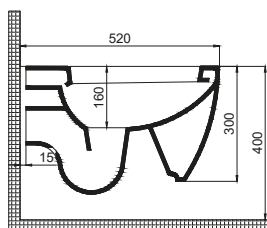

- Антибактериальное покрытие
- Материал: сантехнический фарфор
- Покрытие: глянцевая глазурированная эмаль
- Цвет: «белый бриллиант»
- Система «антивсплеск»
- Скрытый монтаж
- В комплекте крышка-сиденье

ROMA ULTRA SLIM

Крышка-сиденье

- Материал крышки: дюропласт
- Ультратонкая высота сиденья
- Антибактериальное покрытие
- Простой монтаж сиденья
- Петли из нержавеющей стали
- Функция «микролифт»

Артикул	Модель	Размер ш/в/д
40006476	Stream Line - Подвесной унитаз	360/300/520
40006476R	Stream Line - Безободковый подвесной унитаз	360/300/520
15000001	Roma Ultra Slim - крышка-сиденье	355/13/435