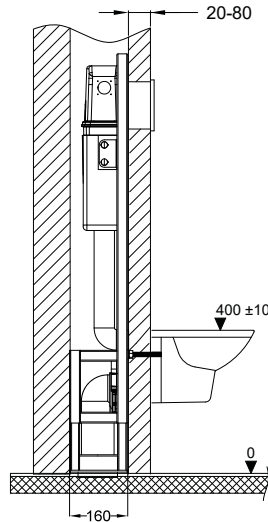

Артикул

Модель

Размер ш/в/г

40006456

Инсталляция Bettoserb Sava Fix Slim

520/1136/120

Sava Free Standing

Инсталляция