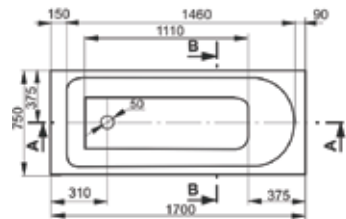

Артикул	Модель	Размер д/ш
	13217075	Ванна Mira	170/75
	138000175	Каркас 170x75	
	137000170	Панель 170x75	
	13700075	Боковая панель 75	
	125315	Слив-перелив - поворотная латунная накладка	
	125316	Слив-перелив - поворотная пластиковая накладка