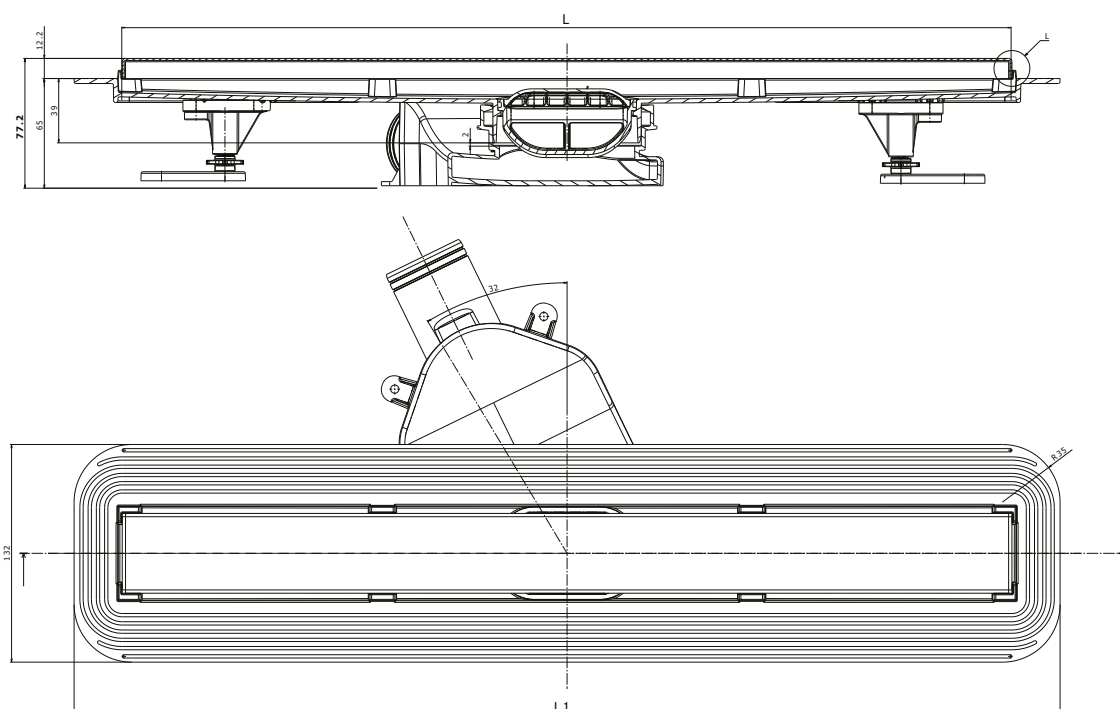

ПРЕИМУЩЕСТВА

min **МИНИМАЛЬНАЯ ВЫСОТА МОНТАЖА 65 ММ**

ПРОПУСКНАЯ СПОСОБНОСТЬ:
с гидрозатвором - до 100 л/мин
с сухим затвором - до 55 л/мин

ДИАМЕТР ВЫХОДНОГО ОТВЕРСТИЯ - 50 ММ

ДВОЙНАЯ ДРЕНАЖНАЯ СИСТЕМА

2 В 1 **ДВА ДИЗАЙНА В ОДНОЙ МОДЕЛИ**

СИФОН С ПOKРЫТИЕМ SELF-CLEANING С ВРАЩЕНИЕМ 360°

K3 **ДОПУСТИМАЯ НАГРУЗКА - 300 КГ**

ABS **КОРПУС ИЗ ABS-ПЛАСТИКА + НЕРЖАВЕЮЩАЯ СТАЛЬ**

Frameless	550	650	750	850	950
L, мм	540	640	740	840	940
L1, мм	598	698	798	898	998