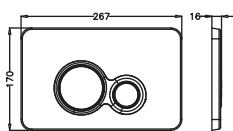

КЛАВИШИ СМЫВА

TWIN

DUO

COOL

SMART