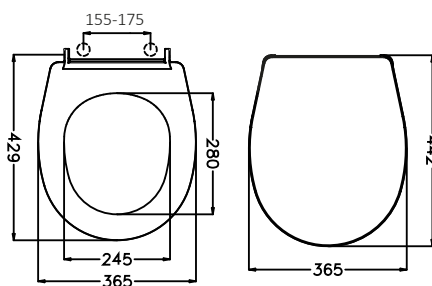

RING SLIM

Крышка-сиденье

- Материал крышки: дюропласт
- Ультратонкая высота сиденья
- Антибактериальное покрытие
- Простой монтаж сиденья
- Петли из нержавеющей стали
- Функция «микролифт»

| | Артикул | Модель | Размер ш/в/д |
|---|----------|--|--------------|
|  | 40006474 | King Line - Безободковый подвесной унитаз | 360/280/520 |
|  | 15000002 | Ring Slim - крышка-сиденье | 365/24/442 |