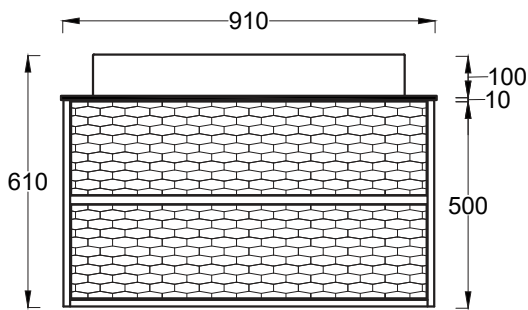

Материал корпуса: МДФ/влагостойкая эмаль

Материал фасада: МДФ/декоративная пленка

Базовый модуль: 2 ящика

Тип установки: Подвесной

Поверхность: 3D Текстура

Цвет: Зеленый, серый (бетон), серый графит), белый

Раковина: Сантехнический фарфор, композитный материал

Столешница: HPL 10мм

СМЕННЫЕ ПАНЕЛИ:

- Цвет: светло-серый
- Фактура: ромб
- Материал фасада: МДФ/декоративная пленка
- Размер: 861*231 мм

- Цвет: светло-серый
- Фактура: волна
- Материал фасада: МДФ/декоративная пленка
- Размер: 762*228 мм

- Цвет: зеленый
- Фактура: ромб
- Материал фасада: МДФ/декоративная пленка
- Размер: 861*231 мм

- Цвет: темно-серый
- Фактура: ромб
- Материал фасада: МДФ/декоративная пленка
- Размер: 861*231 мм

- Цвет: темно-серый
- Фактура: волна
- Материал фасада: МДФ/декоративная пленка
- Размер: 762*228 мм

- Цвет: зеленый
- Фактура - волна
- Материал фасада: МДФ/декоративная пленка
- Размер: 762*228 мм