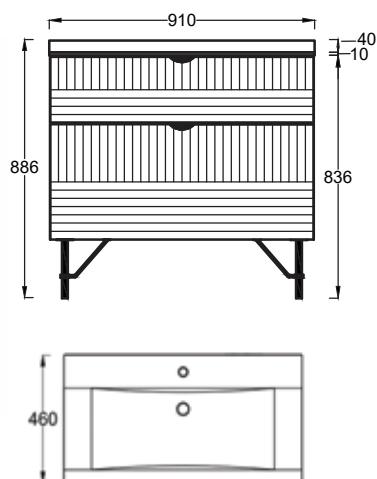

MONTE LUX

Материал корпуса: МДФ/влагостойкая пленка
Материал фасада: МДФ/декоративная пленка
Базовый модуль: 2 ящика
Тип установки: Напольный
Поверхность: Матовый
Цвет: Зеленый, золотой
Раковина: Искусственный камень

	Артикул	Модель	Размер ш/в/д*
	14000015	Тумба Monte lux Compact	910/846/460
	в комплекте	Раковина	430/105
	14000014	Тумба Monte lux	910/846/460
	в комплекте	Раковина	902/40/460