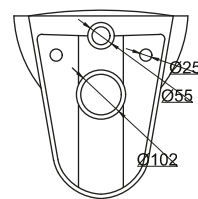

Артикул	Модель	Размер ш/в/д
	40006478	Moon Line - Подвесной унитаз	370/390/520
	15000002	Roma Ultra Slim - крышка-сиденье	355/13/435