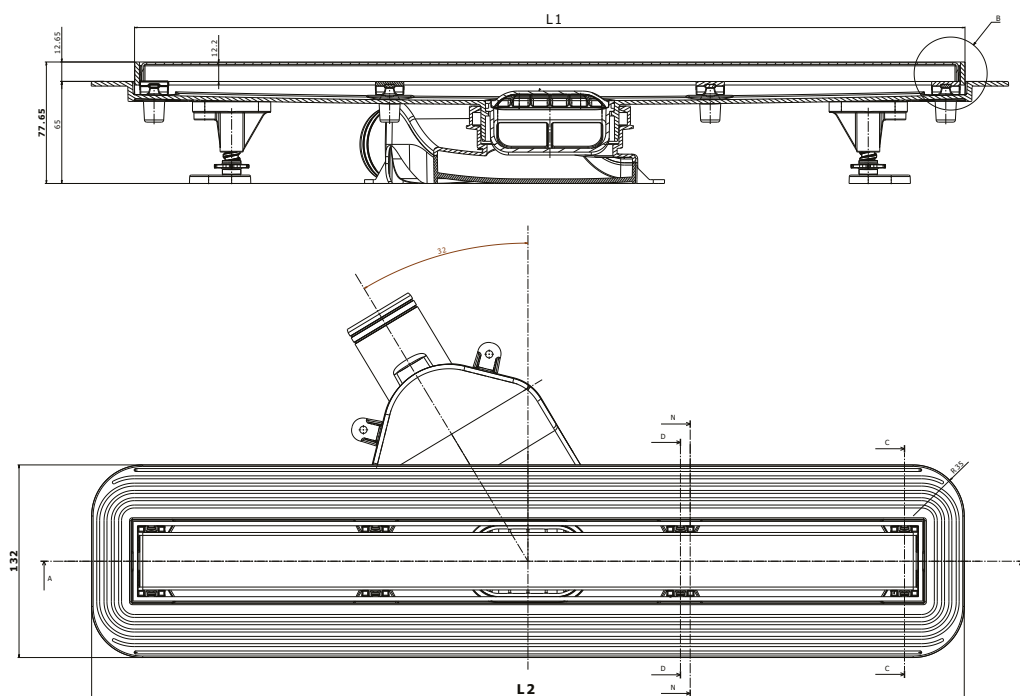

ПРЕИМУЩЕСТВА

min **МИНИМАЛЬНАЯ ВЫСОТА МОНТАЖА 65 ММ**

ПРОПУСКНАЯ СПОСОБНОСТЬ:
с гидрозатвором - до 100 л/мин
с сухим затвором - до 55 л/мин

$\varnothing 50$ **ДИАМЕТР ВЫХОДНОГО ОТВЕРСТИЯ - 50 ММ**

РЕГУЛИРУЕМАЯ ПО ВЫСОТЕ ДИЗАЙН-ВСТАВКА +/- 12 ММ

2 в 1 **ДВА ДИЗАЙНА В ОДНОЙ МОДЕЛИ**

СИФОН С ПОКРЫТИЕМ SELF-CLEANING С ВРАЩЕНИЕМ 360°

K3 **ДОПУСТИМАЯ НАГРУЗКА - 300 КГ**

ДВОЙНАЯ ДРЕНАЖНАЯ СИСТЕМА

ABS **КОРПУС ИЗ ABS-ПЛАСТИКА + НЕРЖАВЕЮЩАЯ СТАЛЬ**

Premium	550	650	750	850	950
L, мм	533	633	733	833	933
L1, мм	540	640	740	840	940
L3, мм	598	698	798	898	998