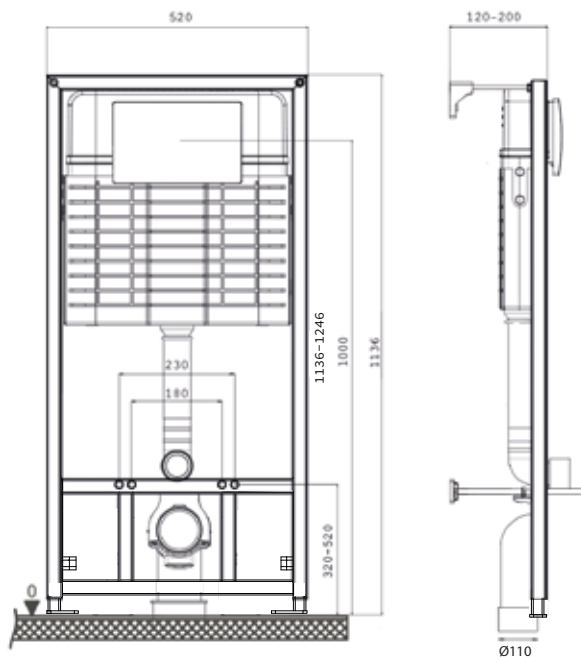

КОМПЛЕКТАЦИЯ

1. 1 - Система инсталляции
2. 2 - Бачок скрытого монтажа
3. 3 - Бесшумный заправочный клапан
4. 4 - Выпускной клапан
5. 5 - Комплект креплений
6. 6 - Патрубок DN 90
7. 7 - Патрубок DN 110

ПРЕИМУЩЕСТВА

КОМПАКТНАЯ УСТАНОВКА ULTRA SLIM - ГЛУБИНА БАЧКА ВСЕГО 80 ММ

БЕСШУМНЫЙ ЗАЛИВНОЙ КЛАПАН (КЛАСС II), СЕРТИФИКАТ EN14124

НАДЕЖНЫЙ МЕХАНИЗМ АКТИВАЦИИ СМЫВА - 200 000 ЦИКЛОВ НАЖАТИЙ

ЦЕЛЬНАЯ СТАЛЬНАЯ РАМА

K4 ДОПУСТИМАЯ НАГРУЗКА - 400 КГ

8 ТОЧЕК КРЕПЛЕНИЯ К СТЕНЕ

ПОВЫШЕННАЯ КОРРОЗИОННАЯ СТОЙКОСТЬ И ПРОЧНОСТЬ

НОГИ ВРАЩАЮТСЯ НА 360° - 4 ПОЛОЖЕНИЯ ФИКСАЦИИ

EU ЕВРОПЕЙСКОЕ ПРОИЗВОДСТВО

ТЕХНИЧЕСКАЯ ИНФОРМАЦИЯ

- Самонесущая конструкция
- Опорная рама из профилей 30x30x2 мм
- Рама защищена порошковой эмалью
- Регулируемые опорные ноги 25x25 мм: от 0 до 20 см
- Монтажная глубина: от 12 до 20 см
- Объем бака: 9 литров
- Большой смыв: 3л/6л
- Малый смыв: 2л/4л
- Универсальные крепления для монтажа к стене
- Подключение к водоснабжению: верхняя средняя/левая сторона
- Для управления смывными клавишами типа Bettoserb
- Для унитазов с межосевым расстоянием под крепежные шпильки 18 см или 23 см
- Бак скрытого монтажа, полностью герметизированный от попадания конденсата
- Бесшумный заливной клапан (класс II) сертификат качества EN 14124
- Гарантия: до 10 лет

Артикул

Модель

Размер ш/в/г

40006456

Инсталляция Bettoserb Sava Fix Slim

520/1136/120