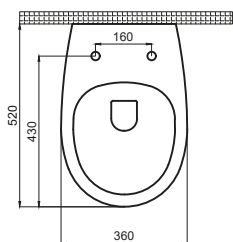

- Антибактериальное покрытие
- Материал: сантехнический фарфор
- Покрытие: глянцевая глазурированная эмаль
- Цвет: «белый бриллиант»
- Система «антивсплеск»
- Скрытый монтаж
- В комплекте крышка-сиденье

RING SLIM

Крышка-сиденье

- Материал крышки: дюропласт
- Ультратонкая высота сиденья
- Антибактериальное покрытие
- Простой монтаж сиденья
- Петли из нержавеющей стали
- Функция «микролифт»

	Артикул	Модель	Размер ш/в/д
	40006474	King Line - Безободковый подвесной унитаз	360/280/520
	15000002	Ring Slim - крышка-сиденье	365/24/442