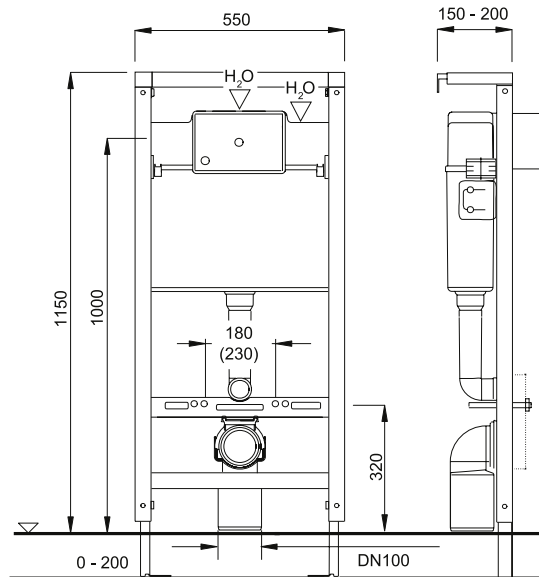

Арт. 40006356

КОМПЛЕКТАЦИЯ

1. 1 - Система инсталляции
2. 2 - Бачок скрытого монтажа
3. 3 - Бесшумный заправочный клапан
4. 4 - Выпускной клапан
5. 5 - Комплект креплений
6. 6 - Патрубок DN 90
7. 7 - Патрубок DN 110
8. 8 - Шумопоглощающая накладка

Клавиша **PLAY**

- Материал: пластик
- Режим слива воды: 2 кнопки
- Управление: механическое

Клавиша **ACTIVE**

- Материал: пластик
- Режим слива воды: 2 кнопки
- Управление: механическое

Клавиша **ONYX**

- Материал: пластик, оргстекло
- Режим слива воды: 2 кнопки
- Управление: механическое

Клавиша **DIAMOND**

- Материал: пластик, оргстекло
- Режим слива воды: 2 кнопки
- Управление: механическое

ТЕХНИЧЕСКАЯ ИНФОРМАЦИЯ

- Самонесущая конструкция
- Опорная рама из профилей 40x40 мм
- Рама защищена порошковой краской
- Регулируемые опорные ножки: от 0 до 20 см
- Монтажная глубина: от 15 до 20 см
- Универсальные крепления для монтажа к стене и угловой монтаж
- Объем бака: 9 литров
- Большой смыв: 6л/9л
- Малый смыв: 3л/4,5л
- Подключение к водоснабжению: верхняя средняя/правая сторона
- Для управления смывными клавишами типа Fluenta
- Для унитазов с межосевым расстоянием под крепежные шпильки 18 см или 23 см
- Бак скрытого монтажа, полностью герметизированный от попадания конденсата
- Тихий заправочный клапан HDV
- Нагрузка: 400 кг
- Гарантия: 10 лет