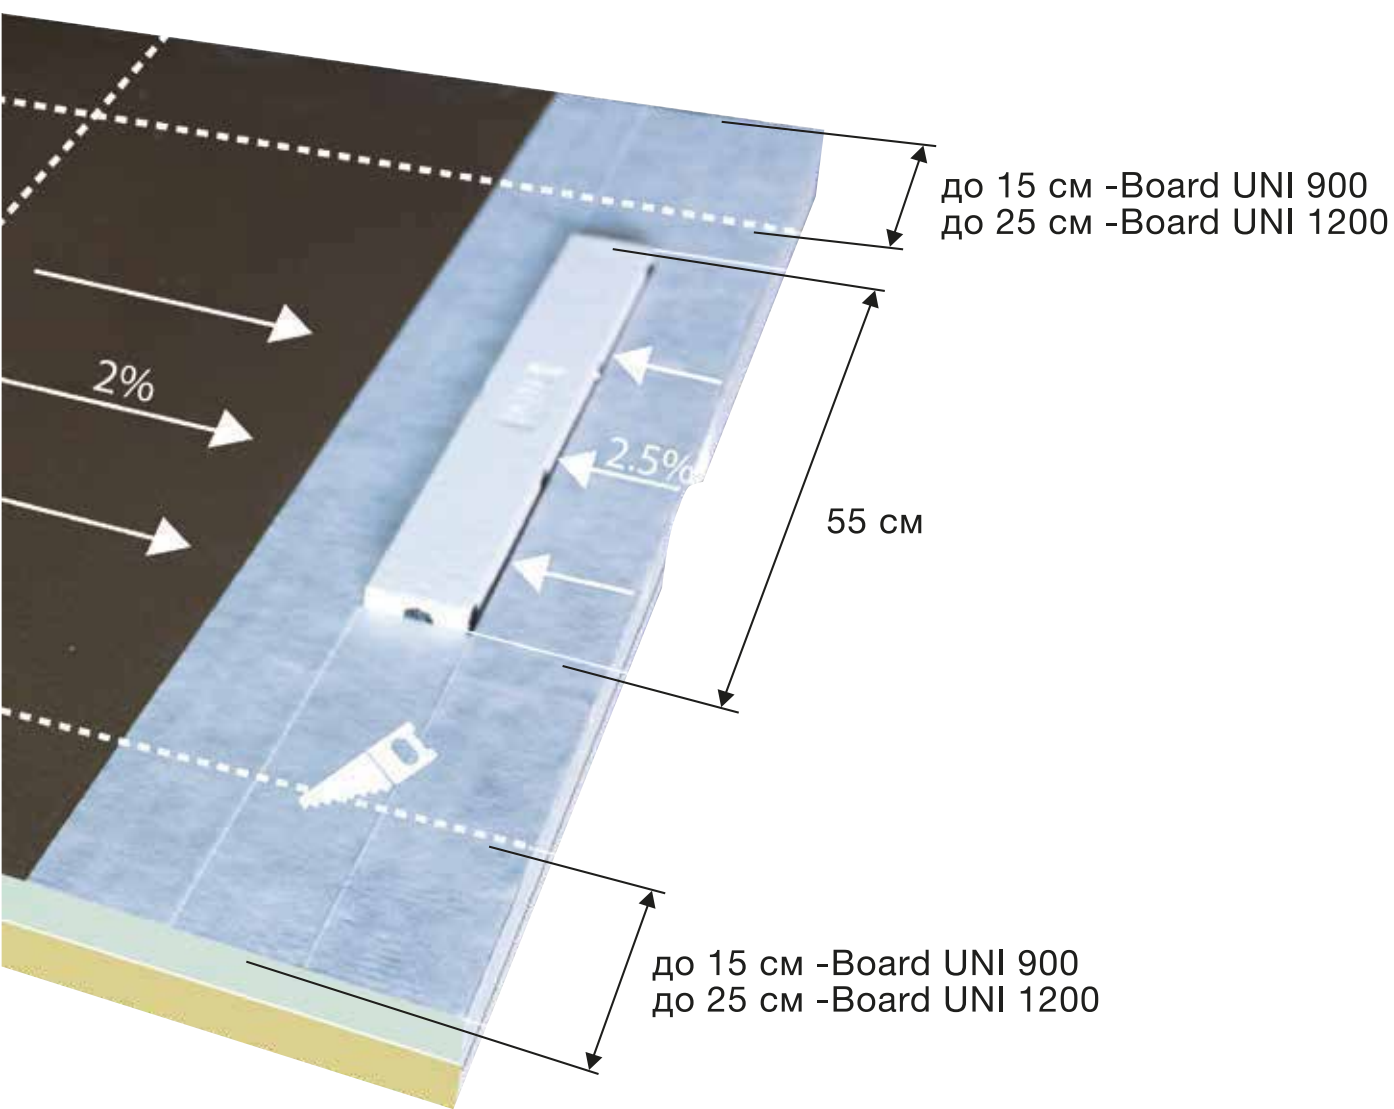

40007821G Душевой поддон под плитку Board 90x90
Золото 24k

40007822G Душевой поддон под плитку Board 120x120
Золото 24k

Универсальное решение с возможностью выбрать высоту поддона (50 мм или 90 мм) в зависимости от места установки - в стяжку, на чистовой пол или на черновой пол. Допускается подрезание душевого поддона под любую нестандартную форму. Поддон имеет заводской уклон 2% к душевому лотку, 3 слоя гидроизоляции и дополнительный комплект гидроизоляции для проклеивания углов и стыков. В поддон установлен один из лучших душевых лотков на рынке – Frameless Line 550. Цвет дизайн-вставки выбирается индивидуально исходя из общей концепции ванной комнаты. Доступны 5 вариантов дизайн-вставок (стр.35).