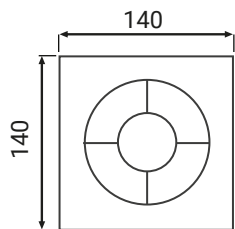

КОМПЛЕКТАЦИЯ

- Вытяжной вентилятор
- Набор крепежей
- Инструкция по установке