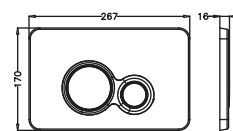

КЛАВИШИ СМЫВА

TWIN

DUO

COOL

SMART