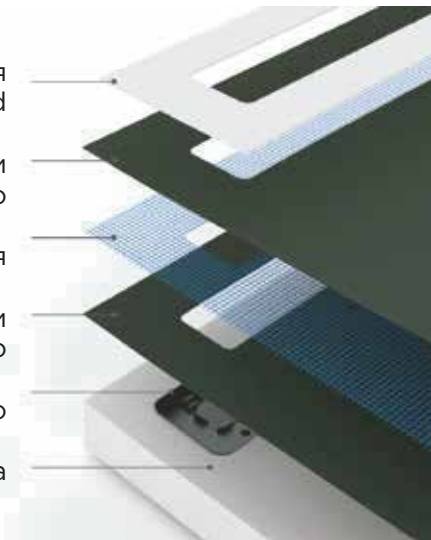

КОМПЛЕКТАЦИЯ

- Полистирольная основа со встроенной гидроизоляцией
- Корпус
- S-образный сифон
- Гидроизоляционная лента MAPEI
- Грязеулавливающая сеточка
- Переходник с уплотнительной резинкой
- Сухой затвор
- Дизайн-вставка
- Защитный элемент из пенопласта на период монтажа
- Ключ для технического обслуживания

Материал основы Peripor — вспененный полистирол (EPS):

- плотность: 45 кг/м³
- небольшой вес
- отличная теплоизоляция
- влагонепроницаемый

Самоклеющаяся гидроизоляционная лента Mapei Mapeband

Второй слой гидроизоляции Mapei Mapelastick Turbo

Сетка стеклотканевая

Первый слой гидроизоляции Mapei Mapelastick Turbo

Душевой лоток Confluo

Полистирольная основа