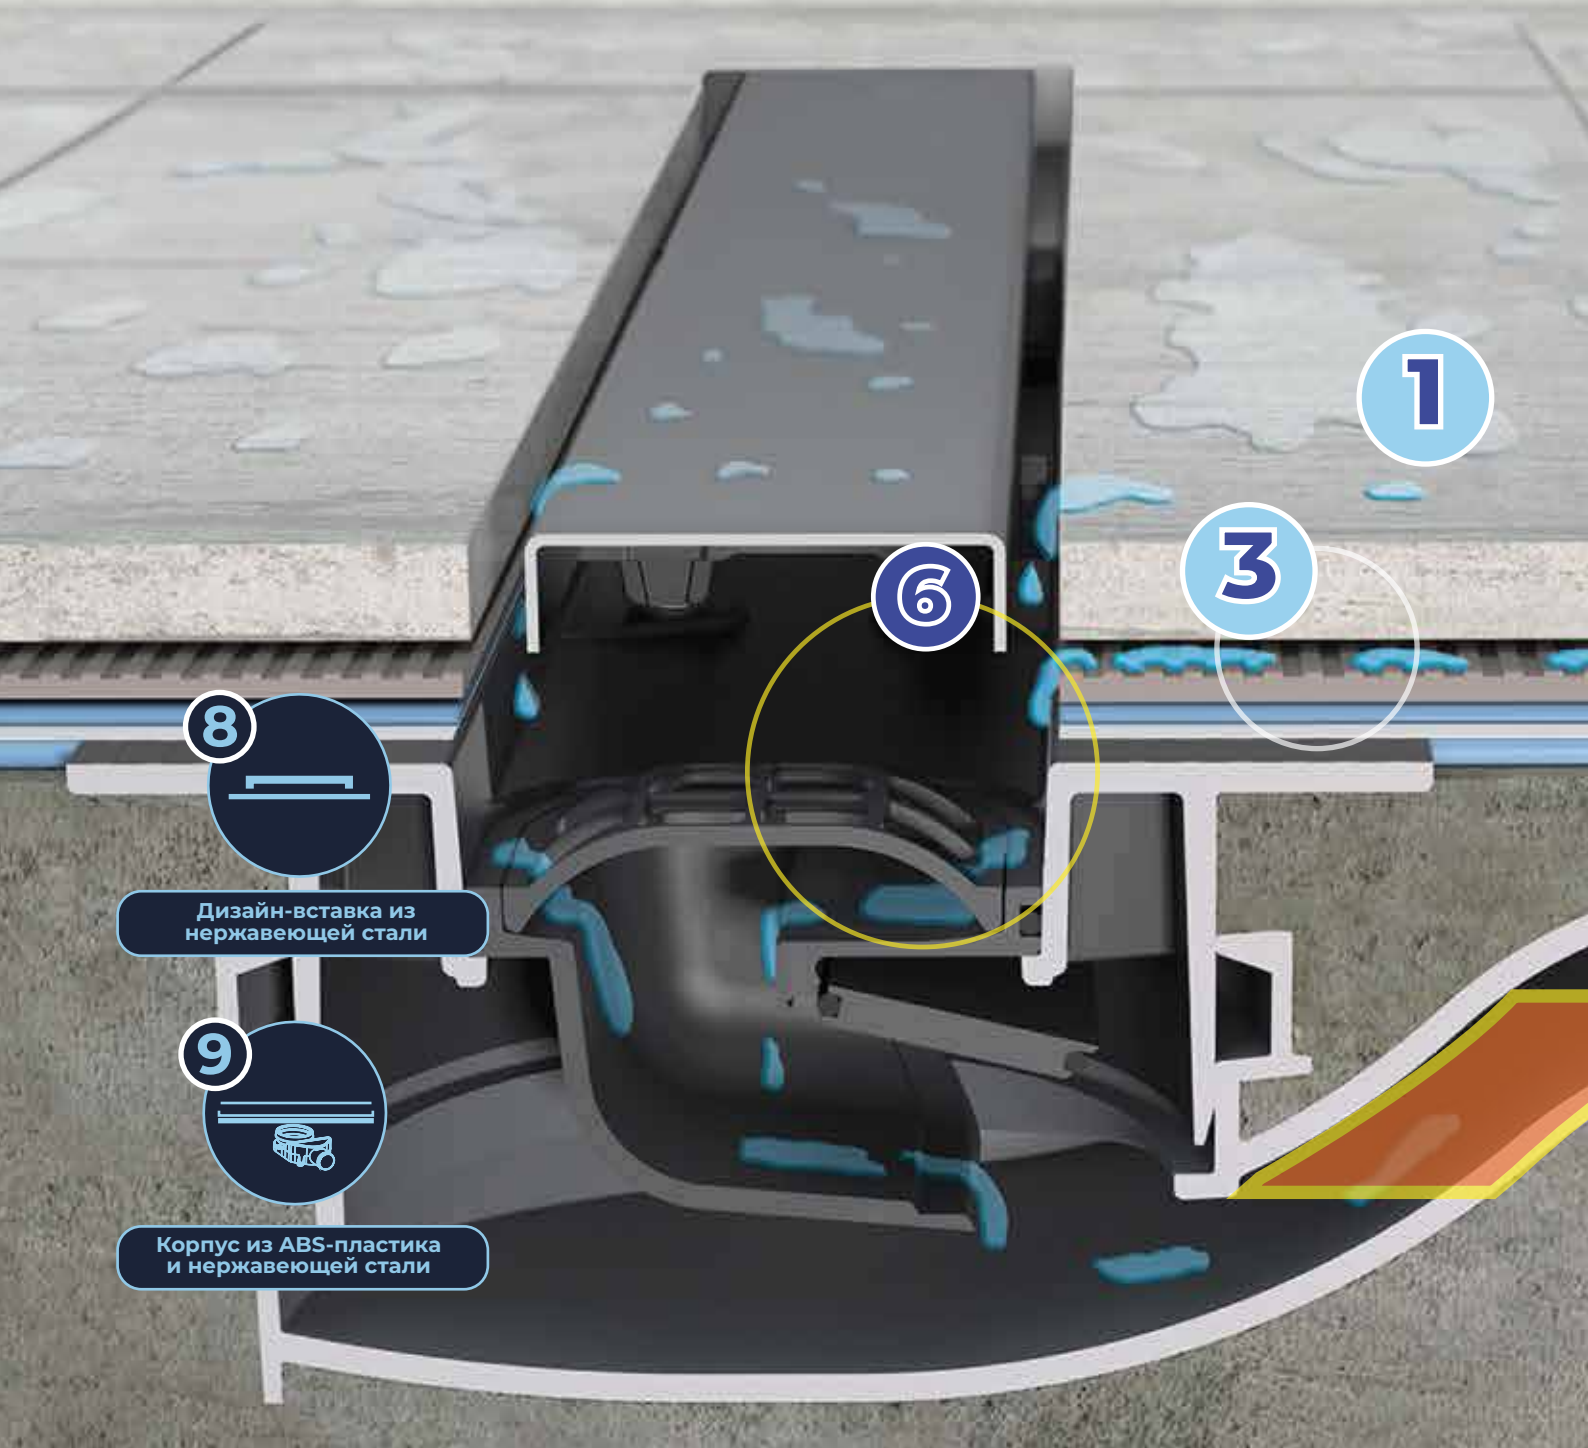

СОДЕРЖАНИЕ

ДРЕНАЖНАЯ СИСТЕМА НОВОГО ПОКОЛЕНИЯ	4
ДУШЕВЫЕ ТРАПЫ	6
Betto Drain Frameless	6
Betto Drain Premium	10
Betto Drain Slim	14
Compact Line	18
Трап Bettoserb 15x15	22
Standard 15x15	24
Standard Angle	28
Standard 10x10	30
ДУШЕВЫЕ ПОДДОНЫ	34
ИНСТАЛЛЯЦИЯ И КЕРАМИКА	38
Инсталляция Sava Fix Slim	40
Инсталляция Sava Free Standing	42
Клавиши смыва	44
Инсталляция	45
Подвесной унитаз King Line	46
Подвесной унитаз Stream Line	48
Подвесной унитаз Arc Line	50
Подвесной унитаз Moon Line	52
Подвесной унитаз Black Line	54
Вытяжные вентиляторы	56
Сифоны	58
Гибкая труба для унитаза	60
Слив-перелив	62
МЕБЕЛЬ ДЛЯ ВАННОЙ КОМНАТЫ	64
Novel	64
Prestige	66
Vision	68
Lord	70
Rustica	72
Wooden	74
Variant	76
Monte	78
Modern Line	80
Compact Line	82
ВАННЫ	84
СТЕНДЫ	91
ГАРАНТИЙНЫЕ УСЛОВИЯ	92
ЗАМЕТКИ	93

ДРЕНАЖНАЯ СИСТЕМА НОВОГО ПОКОЛЕНИЯ

**10 ЛЕТ
ГАРАНТИИ**
НА КОНСТРУКТИВНЫЕ ЭЛЕМЕНТЫ

8

Дизайн-вставка из нержавеющей стали

9

Корпус из ABS-пластика и нержавеющей стали

1

1st

Первичная вода в душевой

2

2nd

Вторичная вода под плиткой

3

Двойная дренажная система

4

Эрозия затирки