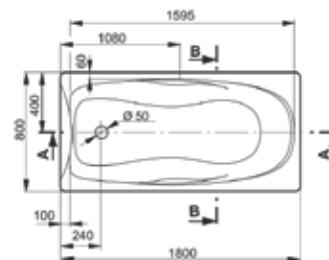

Артикул	Модель	Размер д/ш
	13118080	Ванна Una	180/80
	138000180	Каркас 180x80	
	137000180	Панель 180x80	
	13700080	Боковая панель 80	
	125315	Слив-перелив - поворотная латунная накладка	
	125316	Слив-перелив - поворотная пластиковая накладка