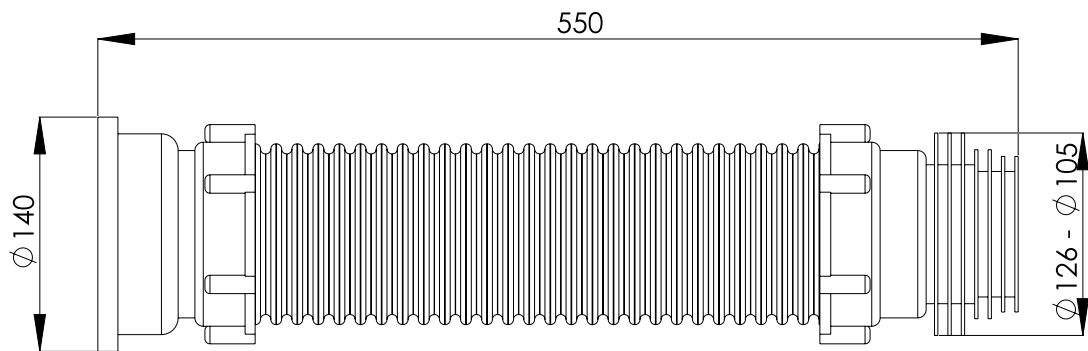

BETTOSERV

Гибкая труба для унитаза

АНТИБАКТЕРИАЛЬНОЕ
ПОКРЫТИЕ

100 %
ГЕРМЕТИЗАЦИЯ

ЗАПАТЕНТОВАННАЯ
ГИБКАЯ АРМИРОВАННАЯ
ПВХ ТРУБА

ЛЕГКИЙ И БЫСТРЫЙ
МОНТАЖ

Гибкая труба для унитаза:

- Матриал: ПВХ
- ПВХ-труба с гладкой внутренней поверхностью - SelfCleaning
- Максимальная скорость слива
- Регулируемая длинна 280 -570 мм
- Диаметр: Вход Ø105-126 / Выход Ø140
- Длина ПВХ-трубы 550 мм