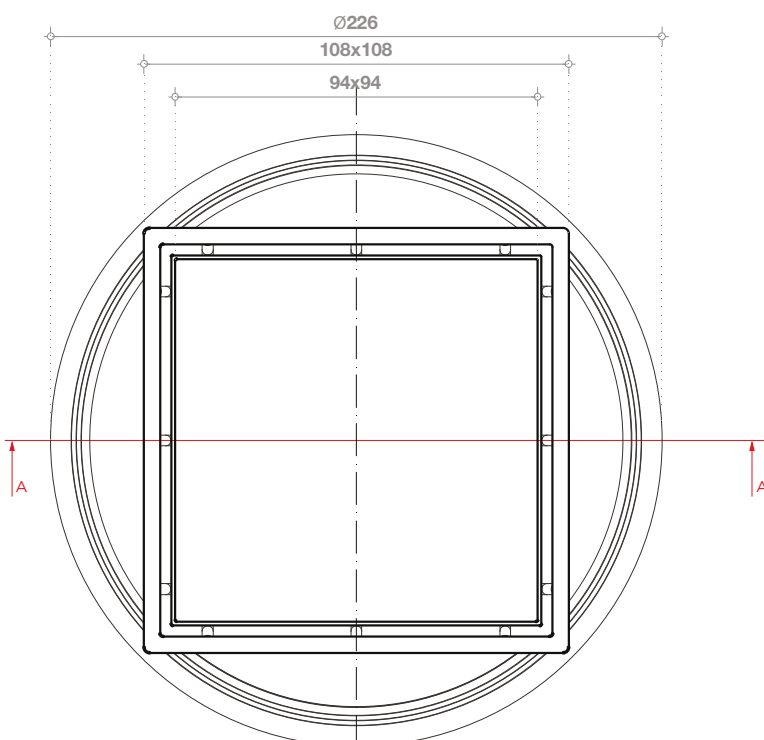

Vertical

8

КОМПЛЕКТАЦИЯ

База

1 - С одним выходом

2 - С одним выходом и одним входом

3 - С одним выходом и тремя входами

Vertical - Вертикальная

8 - Ультранизкая

- Гидроизоляционное кольцо

- Стакан комбинированного затвора

- Крышка комбинированного затвора

- Дизайн-вставка

- Корпус

- Рамка (зависит от модели)

- Защитная крышка при монтаже