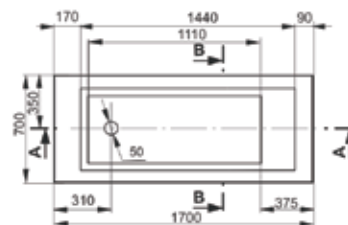

Артикул	Модель	Размер д/ш
	13017070	Ванна Anica	170/70
	138000170	Каркас 170x70	
	137000170	Панель 170x70	
	137000070	Боковая панель 70	
	125315	Слив-перелив - поворотная латунная накладка	
	125316	Слив-перелив - поворотная пластиковая накладка