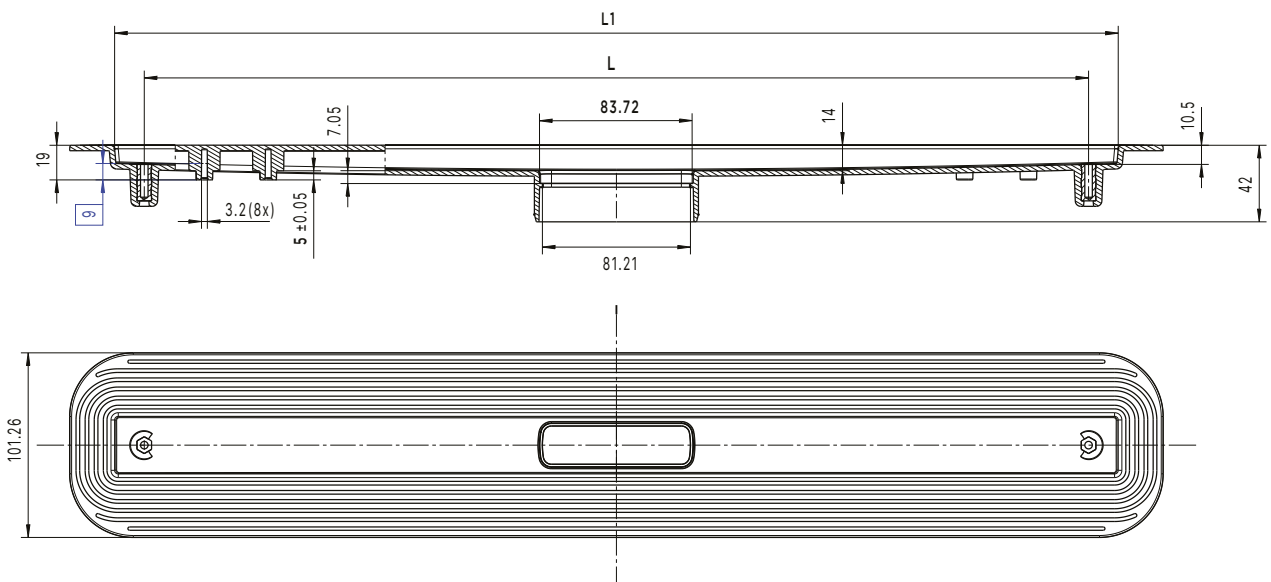

ПРЕИМУЩЕСТВА

ЕДИНСТВЕННЫЙ ДУШЕВОЙ ЛОТОК ЩЕЛЕВОГО ТИПА С СУХОМ ЗАТВОРОМ

min **МИНИМАЛЬНАЯ ВЫСОТА МОНТАЖА 68 ММ**

ПРОПУСКНАЯ СПОСОБНОСТЬ:
с гидрозатвором - до 45 л/мин
с сухим затвором - до 40 л/мин

ДВОЙНАЯ ДРЕНАЖНАЯ СИСТЕМА

РЕГУЛИРУЕМАЯ ПО ВЫСОТЕ ДИЗАЙН-ВСТАВКА +/- 12 ММ

СИФОН С ПОКРЫТИЕМ SELF-CLEANING С ВРАЩЕНИЕМ 360°

K3 **ДОПУСТИМАЯ НАГРУЗКА - 300 КГ**

ø50 **ДИАМЕТР ВЫХОДНОГО ОТВЕРСТИЯ - 50 ММ**

ABS **КОРПУС ИЗ ABS-ПЛАСТИКА + НЕРЖАВЕЮЩАЯ СТАЛЬ**

Slim Line	550	650	750	850	950
L1, мм	600	700	800	900	1000
L, мм	540	640	740	840	940