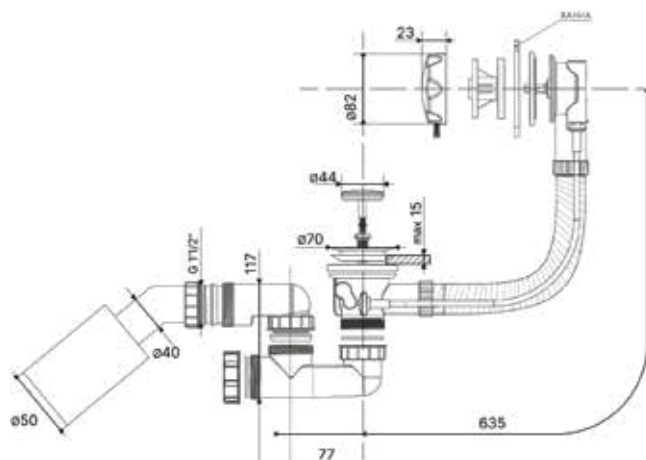

АНТИБАКТЕРИАЛЬНОЕ
ПОКРЫТИЕ

100 %
ГЕРМЕТИЗАЦИЯ

ЗАПАТЕНТОВАННАЯ
ГИБКАЯ АРМИРОВАННАЯ
ПВХ ТРУБА

ЛЕГКИЙ И БЫСТРЫЙ
МОНТАЖ

Слив-перелив для ванны:

- Механизм закрытия: из полиамида «полуавтомат», трос из нержавеющей стали
- Поворотный гидрозатвор
- Диаметр выходного отверстия - 40\50 мм
- Надежное уплотнение слива, силикон
- ПВХ-труба с гладкой внутренней поверхностью - SelfCleaning
- Ревизионная заглушка для обслуживания гидрозатвора без демонтажа.