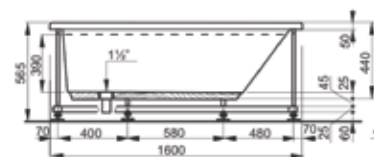

Артикул	Модель	Размер д/ш
	13016070	Ванна Anica	160/70
	138000160	Каркас 160x70	
	137000160	Панель 160x70	
	13700070	Боковая панель 70	
	125315	Слив-перелив - поворотная латунная накладка	
	125316	Слив-перелив - поворотная пластиковая накладка