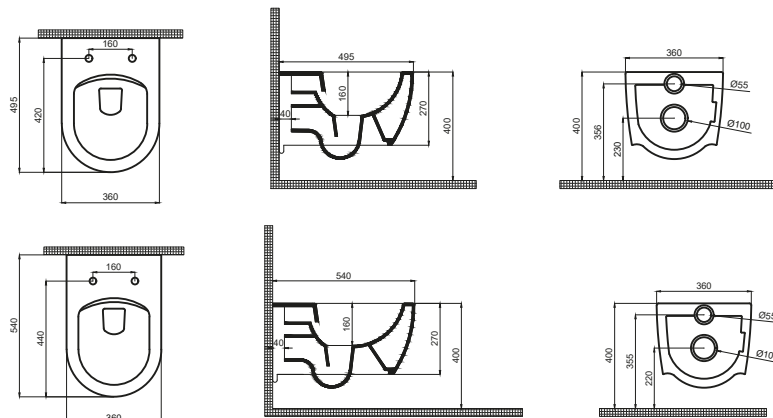

ROMA ULTRA SLIM

Крышка-сиденье

- Материал крышки: дюропласт
- Ультратонкая высота сиденья
- Антибактериальное покрытие
- Простой монтаж сиденья
- Петли из нержавеющей стали
- Функция «микролифт»

Артикул	Модель	Размер ш/в/д
40006475	Arc Line - Безободковый подвесной унитаз	360/270/495
40006477	Arc Line - Безободковый подвесной унитаз	360/270/540
15000001	Roma Ultra Slim - крышка-сиденье	355/13/435